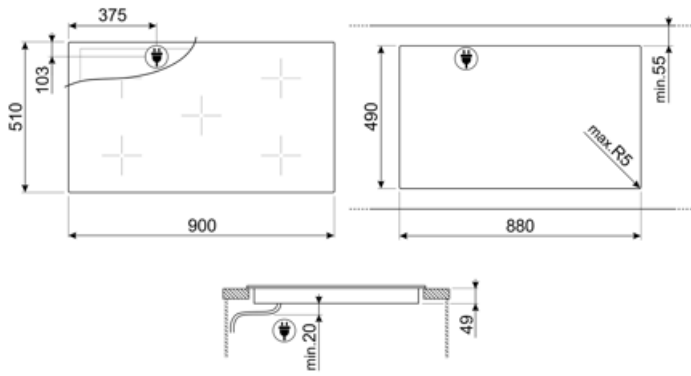

Veçoritë teknike

Përpara majtas - Induksioni - Me shumë zona - 2.30 kW - Booster 3.20 kW - Ø 21 cm
 Mbrapa majtas - Induksioni - Me shumë zona - 2.30 kW - Booster 3.20 kW - Ø 21 cm
 Qendror - Induksioni - Giant - 1.80 - 2.80 kW - Booster 3.50 - 3.70 kW - Ø 18/28 cm
 Përpara djathtas - Induksioni - Me shumë zona - 2.30 kW - Booster 3.20 kW - Ø 21 cm
 Mbrapa djathtas - Induksioni - Me shumë zona - 2.30 kW - Booster 3.20 kW - Ø 21 cm
 39.2x19.5 cm
 39.2x19.5 cm

Compatible Accessories

GRILLPLATE

Tavë universale për pianura me induksion, gaz, qeramike dhe elektrike. Sipërfaqe jo ngjitëse ideale për gatimin e mishit, djathit dhe perimeve. Përmasat: 410 x 240 mm.

SCRP