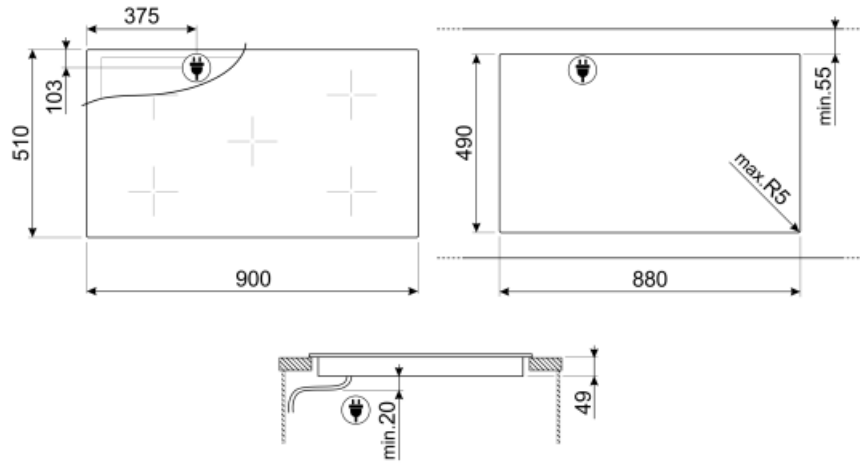

Technické parametry

Přední levá - Indukce – vícezónová - 2.30 kW - Booster 3.20 kW - Ø 21 cm
 Zadní levá - Indukce – vícezónová - 2.30 kW - Booster 3.20 kW - Ø 21 cm
 Středová - Indukční – velká - 1.80 - 2.80 kW - Booster 3.50 - 3.70 kW - Ø 18/28 cm
 Přední pravá - Indukce – vícezónová - 2.30 kW - Booster 3.20 kW - Ø 21 cm
 Zadní pravá - Indukce – vícezónová - 2.30 kW - Booster 3.20 kW - Ø 21 cm
 39.2x19.5 cm
 39.2x19.5 cm

Elektrické připojení

Jmenovitý příkon elektrického připojení (W)	7350 W	Kmitočet (Hz)	50/60 Hz
Napětí (V)	220-240 V	Power supply cable length	150 cm
Napětí 2 (V)	400 V	Terminal box	5 poles
Typ elektrického kabelu	Univerzální		

Not included accessories

GRILLPLATE

Univerzální rošt pro indukční, plynové, sklokeramické a elektrické varné desky. Nepřilnavý povrch je ideální pro přípravu masa, sýra a zeleniny. Rozměry: 410 x 240 mm.