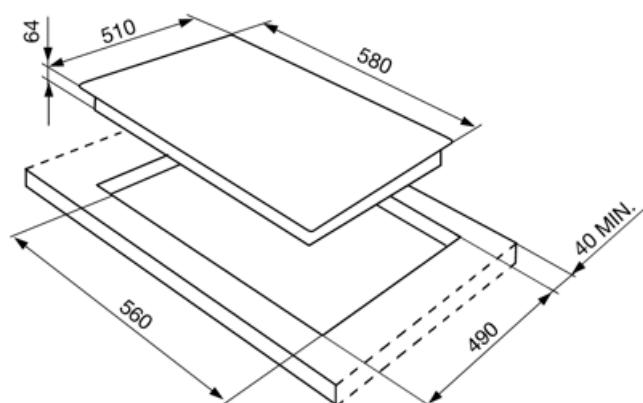

2.30 - יחידות - אינדוקציה - שמאלי - kW אחורי-שמאלי - Booster 2.30 kW - Ø 18.0 cm

2.30 - יחידות - אינדוקציה - שמאלי - kW קדמי-שמאלי - Booster 2.30 kW - Ø 21.0 cm

2.30 - יחידות - אינדוקציה - ימני - kW אחורי-ימני - Booster 2.30 kW - Ø 21.0 cm

2.00 - יחידות - אינדוקציה - ימני - kW קדמי-ימני - Booster 2.00 kW - Ø 16.0 cm

הגדרה אוטומטית בהתאם למידות המבחת	כן	כיבוי אוטומטי בעת גלישה	כן
זיהוי מחבת	כן	מחונן חום שנתר	כן
חיווי הקוטר המינימלי של המחבת	כן	הגנה מפני הדלקה לא מכוונת	כן
כיבוי אוטומטי בעת התחממות-יתר	כן		

חיבור חשמלי

תקע

No