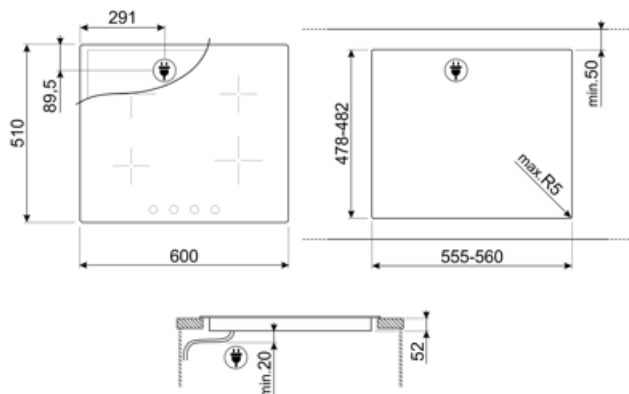

Ausschnittmass 478-482x555-560 mm
Eco-Logic - Reduzierung der Anschlussleistung Ja
Reduktion der Leistungsstufen (W) 1900, 2600, 3000, 3800, 4500 W

Tastensperre/Kindersicherung Ja
Schnellstart Ja

Technische Eigenschaften

Vorne links - Induktion - 2.30 kW - Booster 3.00 kW - Ø 21.0 cm
Hinten links - Induktion - 1.30 kW - Booster 1.40 kW - Ø 16.0 cm
Hinten rechts - Induktion - 2.30 kW - Booster 3.00 kW - Ø 21.0 cm
Vorne rechts - Induktion - 1.30 kW - Booster 1.40 kW - Ø 16.0 cm

Automatische Anpassung des Topfdurchmessers	Ja	Überhitzungsschutz	Ja
Automatische Topferkennung	Ja	Restwärmeanzeige	Ja
Dekor für min. Topfgröße	Ja	Einschaltschutz	Ja

Elektrischer Anschluss

Elektrischer Gesamtanschlusswert	7400 W	Zusätzliche Anschlußmöglichkeiten	Zwei- oder dreiphasig
Absicherung	33 A	Frequenz	50/60 Hz
Spannung 1 (V)	220-240 V	Länge Netzkabel	120 cm
Spannung 2 (V)	380-415 V	Anschlussleiste	6-polig
Typ des vormontierten Anschlusskabels	Einphasig	Netzstecker	Nein