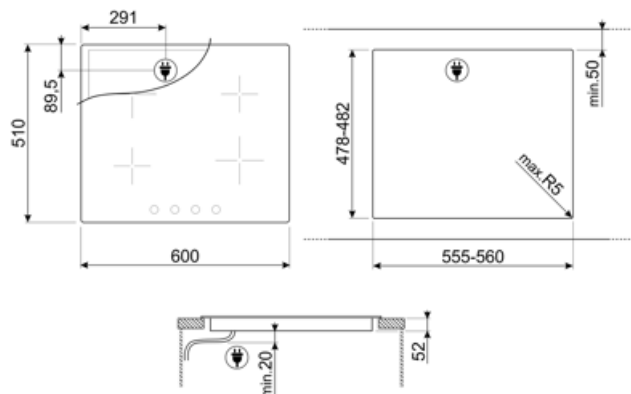

Technische Eigenschaften

Vorne links - Induktion - 2.30 kW - Booster 3.00 kW - Ø 21.0 cm
 Hinten links - Induktion - 1.30 kW - Booster 1.40 kW - Ø 16.0 cm
 Hinten rechts - Induktion - 2.30 kW - Booster 3.00 kW - Ø 21.0 cm
 Vorne rechts - Induktion - 1.30 kW - Booster 1.40 kW - Ø 16.0 cm

Automatische Anpassung des Topfdurchmessers	Ja	Überhitzungsschutz	Ja
Automatische Topferkennung	Ja	Restwärmeanzeige	Ja
Dekor für min. Topfgröße	Ja	Einschaltschutz	Ja

Elektrischer Anschluss

Elektrischer Gesamtanschlusswert	7400 W	Zusätzliche Anschlussmöglichkeiten	Zwei- oder dreiphasig
Absicherung	33 A	Frequenz	50/60 Hz
Spannung 1 (V)	220-240 V	Länge Netzkabel	120 cm
Spannung 2 (V)	380-415 V	Anschlussleiste	6-polig
Typ des vormontierten Anschlusskabels	Einphasig	Netzstecker	Nein

GRILLPLATE

Universal-Grillplatte mit Antihafbeschichtung. Kompatibel für Gas-/Glaskeramik-/Induktionskochfelder mit Brückenfunktion TwinZone; Flexi4Zon oder MultiZone. Abmessungen: 410x240 mm

SCRP

Metall-Glasschaber für alle Glaskeramik-/Induktionskochfelder.