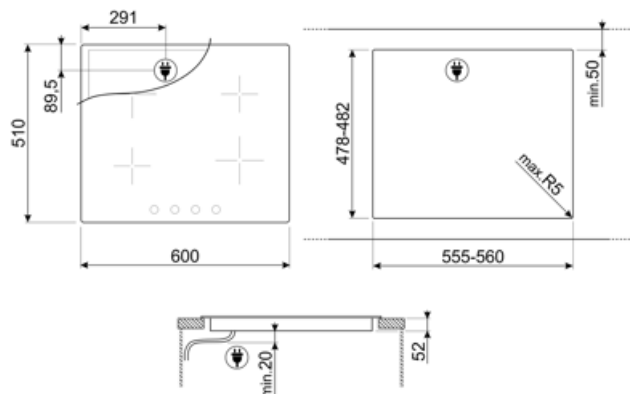

Programme / Funktionen

Anzahl Induktionskochzonen	4
Anzahl der Kochzonen mit Booster	4
Leistungsstufen	9
Anzahl der Kochzonen	4

Optionen

Ausschnittmass 478-482x555-560 mm
Eco-Logic - Reduzierung der Anschlussleistung Ja
Reduktion der Leistungsstufen (W) 1900, 2600, 3000, 3800, 4500 W

Tastensperre/Kindersicherung Ja
Schnellstart Ja

Technische Eigenschaften

Vorne links - Induktion - 2.30 kW - Booster 3.00 kW - Ø 21.0 cm
 Hinten links - Induktion - 1.30 kW - Booster 1.40 kW - Ø 16.0 cm
 Hinten rechts - Induktion - 2.30 kW - Booster 3.00 kW - Ø 21.0 cm
 Vorne rechts - Induktion - 1.30 kW - Booster 1.40 kW - Ø 16.0 cm

Automatische Anpassung des Topfdurchmessers	Ja	Überhitzungsschutz	Ja
Automatische Topferkennung	Ja	Restwärmanzeige	Ja
Dekor für min. Topfgröße	Ja	Einschaltschutz	Ja

Elektrischer Anschluss

Elektrischer Gesamtanschlusswert	7400 W	Zusätzliche Anschlußmöglichkeiten	Zwei- oder dreiphasig
Absicherung	33 A	Frequenz	50/60 Hz
Spannung 1 (V)	220-240 V	Länge Netzkabel	120 cm
Spannung 2 (V)	380-415 V	Anschlussleiste	6-polig
Typ des vormontierten Anschlusskabels	Einphasig	Netzstecker	Nein

GRILLPLATE

Universal-Grillplatte mit Antihafbeschichtung. Kompatibel für Gas-/Glaskeramik-/Induktionskochfelder mit Brückenfunktion TwinZone; Flexi4Zon oder MultiZone. Abmessungen: 410x240 mm

SCRP

Metall-Glasschaber für alle Glaskeramik-/Induktionskochfelder.