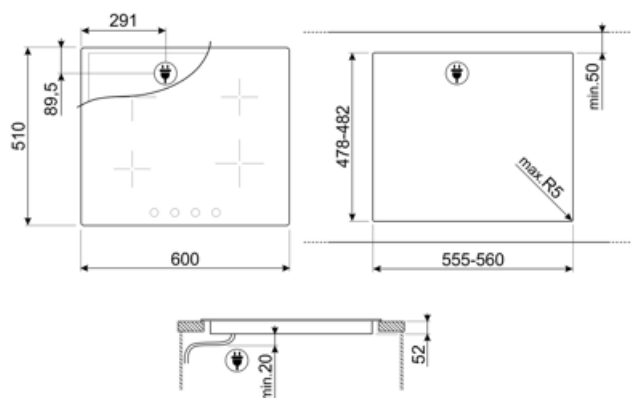

ΔΙΑΣΤΑΣΕΙΣ ΟΠΗΣ	478-482x555-560 mm	Κλείδωμα ελέγχου/Ασφάλεια παιδιών	Ναι
Λειτουργία Περιορισμού Ισχύος	Ναι	Γρήγορη εκκίνηση	Ναι
Λειτουργία Περιορισμού Ισχύος σε W	1900, 2600, 3000, 3800, 4500 W		

ΤΕΧΝΙΚΑ ΧΑΡΑΚΤΗΡΙΣΤΙΚΑ

Εμπρός αριστερά - Επαγωγή - Μονή - 2.30 kW - Booster 3.00 kW - Ø 21.0 cm
Πίσω αριστερά - Επαγωγή - Μονή - 1.30 kW - Booster 1.40 kW - Ø 16.0 cm
Πίσω δεξιά - Επαγωγή - Μονή - 2.30 kW - Booster 3.00 kW - Ø 21.0 cm
Εμπρός δεξιά - Επαγωγή - Μονή - 1.30 kW - Booster 1.40 kW - Ø 16.0 cm

Αυτόματη ρύθμιση βάσει της διαμέτρου του σκεύους	Ναι	Αυτόματη απενεργοποίηση σε περίπτωση υπερθέρμανσης	Ναι
Ανίχνευση σκεύους	Ναι	Ένδειξη εναπομένουσας θερμότητας	Ναι
Ένδειξη ελάχιστης επιτρεπόμενης διαμέτρου σκεύους	Ναι	Προστασία από τυχαία εκκίνηση	Ναι

ΗΛΕΚΤΡΙΚΗ ΣΥΝΔΕΣΗ

Ονομαστική ισχύς ηλεκτρικής σύνδεσης (W)	7400 W	Πρόσθετοι τρόποι σύνδεσης	Ναι, διπλό και τριφασικό
Ένταση ρεύματος	33 A	Συχνότητα (Hz)	50/60 Hz
Τάση (V)	220-240 V	Μήκος καλωδίου τροφοδοσίας	120 cm
Τάση 2 (V)	380-415 V	Terminal box	6 poles
Τύπος παρεχόμενου καλωδίου	Μονοφασικό	Φις	Όχι