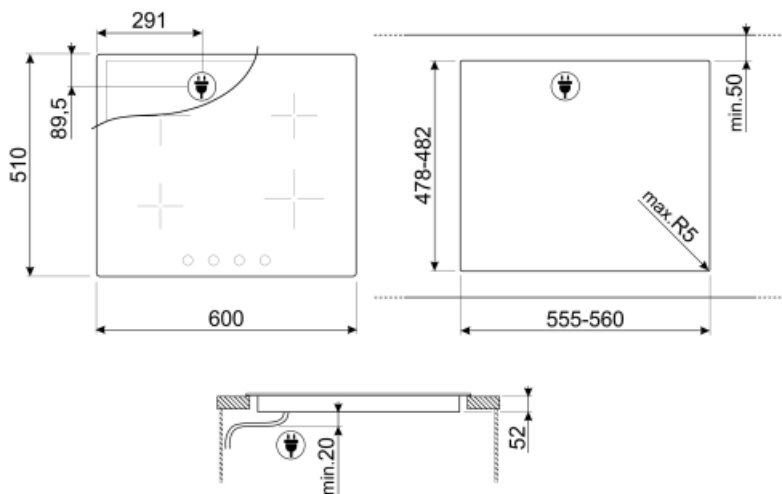

4

רמות עוצמה

9

מספר אזורי בישול

4

אפשרויות

שבלונה סטנדרטית	478-482x555-560 mm	נעילת בקרות / בטיחות ילדים	כן
מצב לצריכת חשמל מוגבלת	כן	הפעלה מהירה	כן
מצב לצריכת חשמל מוגבלת בוואט	1900, 2600, 3000, 3800, 4500 W		

מאפיינים טכניים

2.30 - יחידות - אינדוקציה - קדמי-שמאלי - kW - Booster 3.00 kW - Ø 21.0 cm
 1.30 - יחידות - אינדוקציה - אחורי-שמאלי - kW - Booster 1.40 kW - Ø 16.0 cm
 2.30 - יחידות - אינדוקציה - אחורי-ימני - kW - Booster 3.00 kW - Ø 21.0 cm
 1.30 - יחידות - אינדוקציה - קדמי-ימני - kW - Booster 1.40 kW - Ø 16.0 cm

הגדרה אוטומטית בהתאם למידות המבחת	כן	כיבוי אוטומטי בעת התחממות-יתר	כן
זיהוי מחבת	כן	מחווך חום שנוטר	כן
חיווי הקוטר המינימלי של המחבת	כן	הגנה מפני הדלקה לא מכוונת	כן

חיבור חשמלי

(דירוג חיבור חשמלי) וואט זרם	7400 W 33 A	סוג כבל חשמל תדר (Hz)	כן, שניים ושלושה שלבים 50/60 Hz
(מתח) וולט	220-240 V	אורך כבל חשמל	120 cm
(מתח) 2 וולט	380-415 V	Terminal box	6 poles
סוג כבל חשמל	ח-פאזי		