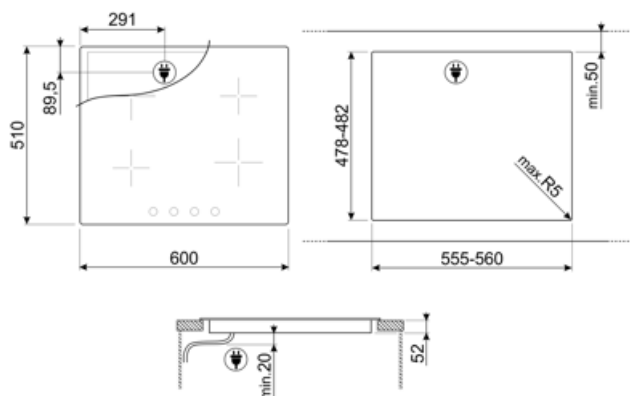

שבלונה סטנדרטית	478-482x555-560 mm	נעילת בקרות / בטיחות ילדים	כן
מצב לצריכת חשמל מוגבלת	כן	הפעלה מהירה	כן
מצב לצריכת חשמל מוגבלת בוואט	1900, 2600, 3000, 3800, 4500 W		

מאפיינים טכניים

2.30 - יחידות - אינדוקציה - קדמי-שמאלי - kW - Booster 3.00 kW - Ø 21.0 cm			
1.30 - יחידות - אינדוקציה - אחורי-שמאלי - kW - Booster 1.40 kW - Ø 16.0 cm			
2.30 - יחידות - אינדוקציה - אחורי-ימני - kW - Booster 3.00 kW - Ø 21.0 cm			
1.30 - יחידות - אינדוקציה - קדמי-ימני - kW - Booster 1.40 kW - Ø 16.0 cm			
הגדרה אוטומטית בהתאם למידות המבחת	כן	כיבוי אוטומטי בעת התחממות-יתר	כן
זיהוי מחבת	כן	מחווך חום שנוטר	כן
חיווי הקוטר המינימלי של המחבת	כן	הגנה מפני הדלקה לא מכוונת	כן

חיבור חשמלי

(דירוג חיבור חשמלי (ואט זרם	7400 W 33 A	סוג כבל חשמל תדר (Hz)	כן, שניים ושלושה שלבים 50/60 Hz
(מתח (וולט	220-240 V	אורך כבל חשמל Terminal box	120 cm 6 poles
(מתח 2 (וולט	380-415 V	תקע	לא
סוג כבל חשמל	נד-פאזי		