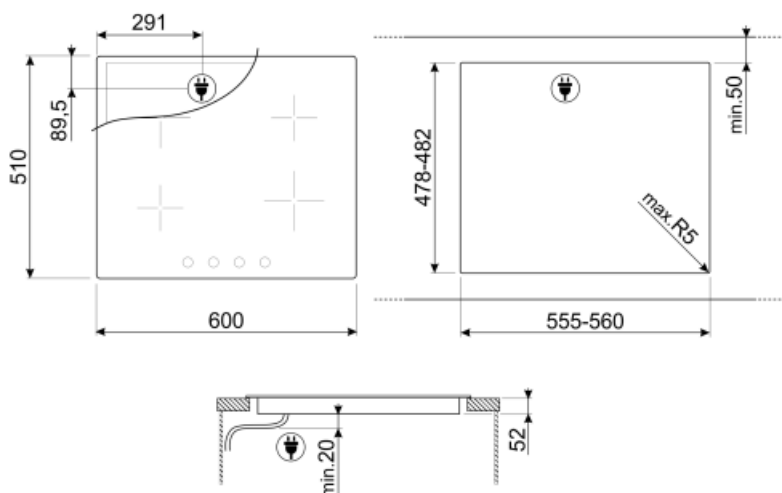

שבלונה סטנדרטית	478-482x555-560 mm	נעילת בקרות / בטיחות ילדים	כן
מצב לצריכת חשמל מוגבלת	כן	הפעלה מהירה	כן
מצב לצריכת חשמל מוגבלת בוואט	1900, 2600, 3000, 3800, 4500 W		

מאפיינים טכניים

2.30 - יחידות - אינדוקציה - קדמי-שמאלי - kW - Booster 3.00 kW - Ø 21.0 cm
1.30 - יחידות - אינדוקציה - אחורי-שמאלי - kW - Booster 1.40 kW - Ø 16.0 cm
2.30 - יחידות - אינדוקציה - אחורי-ימני - kW - Booster 3.00 kW - Ø 21.0 cm
1.30 - יחידות - אינדוקציה - קדמי-ימני - kW - Booster 1.40 kW - Ø 16.0 cm

הגדרה אוטומטית בהתאם למידות המבחת	כן	כיבוי אוטומטי בעת התחממות-יתר	כן
זיהוי מחבת	כן	מחווך חום שנוטר	כן
חיווי הקוטר המינימלי של המחבת	כן	הגנה מפני הדלקה לא מכוונת	כן

חיבור חשמלי

(דירוג חיבור חשמלי) וואט זרם	7400 W 33 A	סוג כבל חשמל תדר (Hz)	כן, שניים ושלושה שלבים 50/60 Hz
(מתח) וולט	220-240 V	אורך כבל חשמל	120 cm
(מתח) 2 וולט	380-415 V	Terminal box	6 poles
סוג כבל חשמל	חד-פאזי