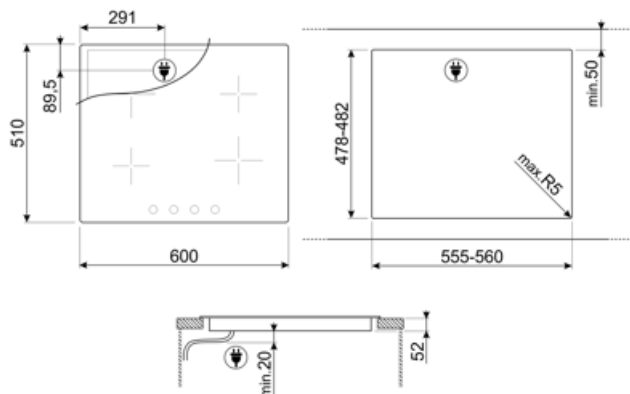

SI364BM

Termékcsalád
Beépítés típusa
Méretek
Teljesítmény
Típus
EAN kód

Főzőlap
Hagyományos
60 cm
Elektromos
Indukciós
8017709275884

Design

Design család	Classica
Szín	Fekete
Felületkezelés	Üveg
Anyag	Üveg
Üveg típusa	Kerámia
Üveg pereme	Ferde él
Vezérlés típusa	Vezérlőgombok
LED színe	Piros
Vezérlőgomb pozíciója	Elülső
Vezérlőelemek száma	4
Vezérlőelemek színe	Acél hatás
Logó	Selyem rács
Szerigrafia színe	Szürke

MŰSZAKI JELLEMZŐK

Bal első - Indukciós – Szimpla - 2.30 kW - Booster 3.00 kW - Ø 21.0 cm			
Bal hátsó - Indukciós – Szimpla - 1.30 kW - Booster 1.40 kW - Ø 16.0 cm			
Jobb hátsó - Indukciós – Szimpla - 2.30 kW - Booster 3.00 kW - Ø 21.0 cm			
Jobb első - Indukciós – Szimpla - 1.30 kW - Booster 1.40 kW - Ø 16.0 cm			
Automatikus beállítás az edény méretének megfelelően	Igen	Automatikus kikapcsolás túlmelegedés esetén	Igen
Edényfelismerés	Igen	Maradék hő kijelzés	Igen
Minimális edényátmérő kijelzése	Igen	Védelem a véletlen bekapcsolás ellen	Igen

Elektromos csatlakozás

Elektromos csatlakozás névleges értéke (W)	7400 W	További csatlakozási lehetőségek	Igen, két- és háromfázisú
Áramerősség	33 A	Frekvencia (Hz)	50/60 Hz
Feszültség (V)	220-240 V	Tápkábel hossza	120 cm
Feszültség 2 (V)	380-415 V	Terminal box	6 poles
Telepített elektromos kábel típusa	Egyfázisú	Csatlakozódugó	Nem

GRILLPLATE

Univerzális sütőlap indukciós, gáz-, kerámia- és elektromos főzőlapokhoz. Tapadásmentes felület, ideális húсок, sajtok és zöldségek sütéséhez. Méretek: 410 x 240 mm.

SCRP

Karcolásmentes tűzhely kaparó – indukciós és kerámia főzőlapokhoz