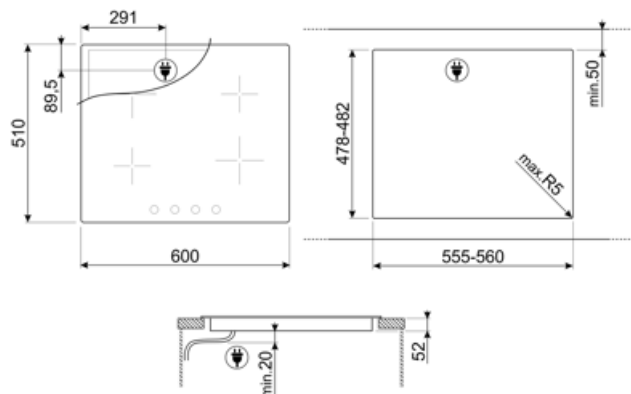

## Opciók

Munkalap kivágás	478-482x555-560 mm	Vezérlés zár / Gyermekbiztonsági zár	Igen
Korlátozott energiafogyasztású üzemmód	Igen	Gyorsindítás	Igen
Korlátozott energiafogyasztás (W)	1900, 2600, 3000, 3800, 4500 W		

## MŰSZAKI JELLEMZŐK

Bal első - Indukciós – Szimpla - 2.30 kW - Booster 3.00 kW - Ø 21.0 cm			
Bal hátsó - Indukciós – Szimpla - 1.30 kW - Booster 1.40 kW - Ø 16.0 cm			
Jobb hátsó - Indukciós – Szimpla - 2.30 kW - Booster 3.00 kW - Ø 21.0 cm			
Jobb első - Indukciós – Szimpla - 1.30 kW - Booster 1.40 kW - Ø 16.0 cm			
Automatikus beállítás az edény méretének megfelelően	Igen	Automatikus kikapcsolás túlmelegedés esetén	Igen
Edényfelismerés	Igen	Maradék hő kijelzés	Igen
Minimális edényátmérő kijelzése	Igen	Védelem a véletlen bekapcsolás ellen	Igen