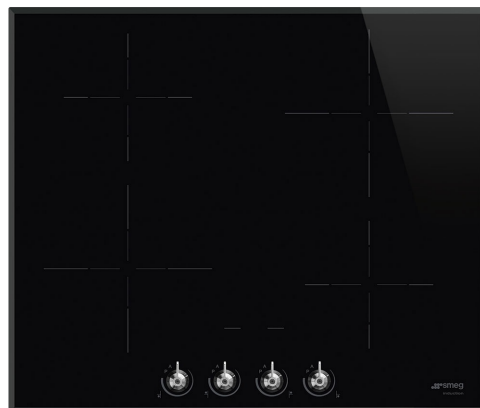

SI364BM

Rodzina produktów
Montaż
Wymiary
Zasilanie
Typ
Kod EAN

Płyta kuchenna
Standard
60 cm
Elektryczne
Indukcyjna
8017709275884

Linia wzornicza

Linia wzornicza

Kolor

Wykończenie

Materiał

Rodzaj szkła

Szklane krawędzie

Rodzaj sterowania

Kolor LED

Położenie pokręteł

Liczba pokręteł

Kolor pokręteł

Logo

Kolor nadruku

Classica

Czarny

Szkło

Szkło

Ceramiczne

Szlifowana krawędź

Pokręta

Czerwony

Front

4

Efekt stali nierdzewnej

Serigrafia

Szary

Programy / Funkcje

Liczba stref indukcyjnych

4

Liczba stref grzejnych "Booster"

4

Poziomy mocy

9

Liczba wszystkich stref grzejnych

4

Opcje