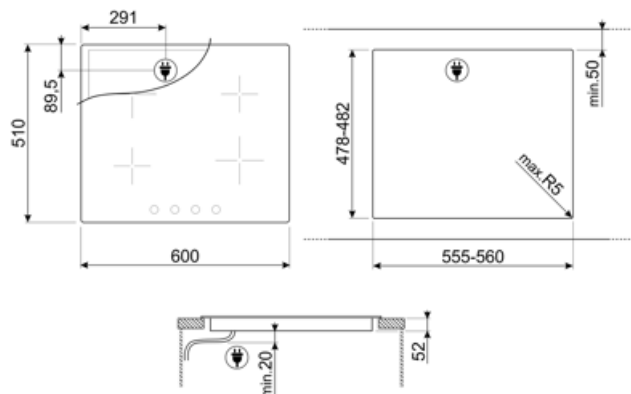

Standardowe wycięcie	478-482x555-560 mm	Blokada sterowania / Blokada bezpieczeństwa	Tak
Opcja zmniejszonego poboru mocy	Tak	Szybki start	Tak
Opcja zmniejszonego poboru mocy - kroki	1900, 2600, 3000, 3800, 4500 W		

Specyfikacja techniczna

Przedni lewy - Indukcja - pojedyncza - 2.30 kW - Booster 3.00 kW - Ø 21.0 cm
Tylny lewy - Indukcja - pojedyncza - 1.30 kW - Booster 1.40 kW - Ø 16.0 cm
Tylny prawy - Indukcja - pojedyncza - 2.30 kW - Booster 3.00 kW - Ø 21.0 cm
Przedni prawy - Indukcja - pojedyncza - 1.30 kW - Booster 1.40 kW - Ø 16.0 cm

Automatyczne ustawienie w zależności od wielkości naczynia	Tak	Zabezpieczenie przed przegrzaniem	Tak
Automatyczne wykrycie naczynia	Tak	Wskaźnik zalegającego ciepła	Tak
Wskaźnik minimalnej wielkości naczynia	Tak	Zabezpieczenie przed przypadkowym włączeniem	Tak

Podłączenie elektryczne

Moc przyłączeniowa (W)	7400 W	Dodatkowe możliwości podłączenia	Tak, dwu- i trójfazowe
Natężenie prądu (A)	33 A	Częstotliwość (Hz)	50/60 Hz
Napięcie (V)	220-240 V	Długość przewodu zasilającego (cm)	120 cm
Napięcie 2 (V)	380-415 V	Blok zacisków	6 biegunowy
Rodzaj przewodu elektrycznego w zestawie	Tak, jednofazowy	Wtyczka	Nie