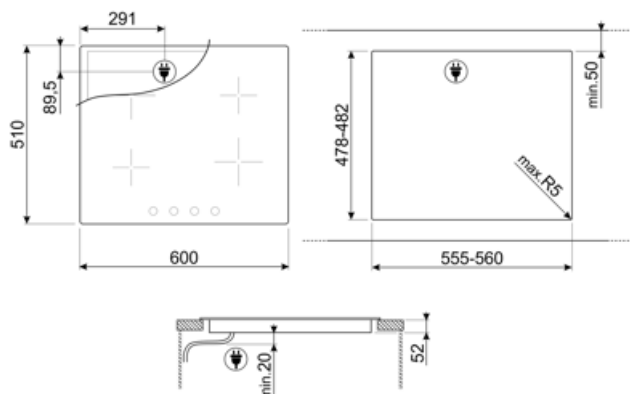

Standard inbyggnadsmått	478-482x555-560 mm	Barnlås	Ja
Alternativ för effektbegränsare	Ja	Quick start	Ja
Effektbegränsningsläge - Steg	1900, 2600, 3000, 3800, 4500 W		

Teknisk specifikation

Vänster fram - Induktion enkel	- 2.30 kW - Booster 3.00 kW - Ø 21.0 cm		
Vänster bak - Induktion enkel	- 1.30 kW - Booster 1.40 kW - Ø 16.0 cm		
Höger bak - Induktion enkel	- 2.30 kW - Booster 3.00 kW - Ø 21.0 cm		
Höger fram - Induktion enkel	- 1.30 kW - Booster 1.40 kW - Ø 16.0 cm		
Automatisk anpassning till kokkärls diameter	Ja	Automatisk avstängning vid överhettning	Ja
Kokkärlsavkänning	Ja	Indikator för restvärme	Ja
Markering för minsta storlek på kokkärl	Ja	Skydd mot oavsiktlig start	Ja

Elektrisk anslutning

Anslutningseffekt	7400 W	Typ av sladd	Ja, 2- och 3-fas
Ström	33 A	Frekvens	50/60 Hz
Spänning (V)	220-240 V	Längd matningskabel	120 cm
Spänning 2 (V)	380-415 V	Kopplingsplint	6 polig
Typ av sladd	Enfas	Typ av kontakt	Nej