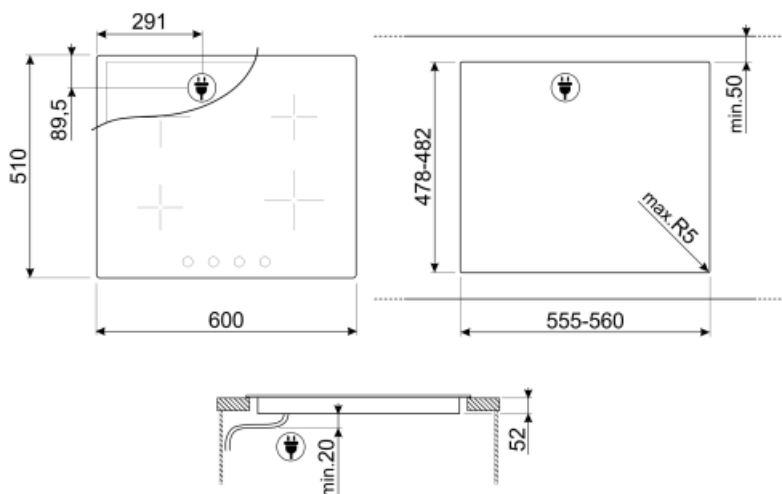

Standard inbyggnadsmått	478-482x555-560 mm	Barnlås	Ja
Alternativ för effektbegränsare	Ja	Quick start	Ja
Effektbegränsningsläge - Steg	1900, 2600, 3000, 3800, 4500 W		

Teknisk specifikation

Vänster fram - Induktion enkel - 2.30 kW - Booster 3.00 kW - Ø 21.0 cm

Vänster bak - Induktion enkel - 1.30 kW - Booster 1.40 kW - Ø 16.0 cm

Höger bak - Induktion enkel - 2.30 kW - Booster 3.00 kW - Ø 21.0 cm

Höger fram - Induktion enkel - 1.30 kW - Booster 1.40 kW - Ø 16.0 cm

Automatisk anpassning till kokkärls diameter	Ja	Automatisk avstängning vid överhettning	Ja
Kokkärlsavkänning	Ja	Indikator för restvärme	Ja
Markering för minsta storlek på kokkärl	Ja	Skydd mot oavsiktlig start	Ja

Elektrisk anslutning

Anslutningseffekt	7400 W	Typ av sladd	Ja, 2- och 3-fas
Ström	33 A	Frekvens	50/60 Hz
Spänning (V)	220-240 V	Längd matningskabel	120 cm
Spänning 2 (V)	380-415 V	Kopplingsplint	6 polig
Typ av sladd	Enfas