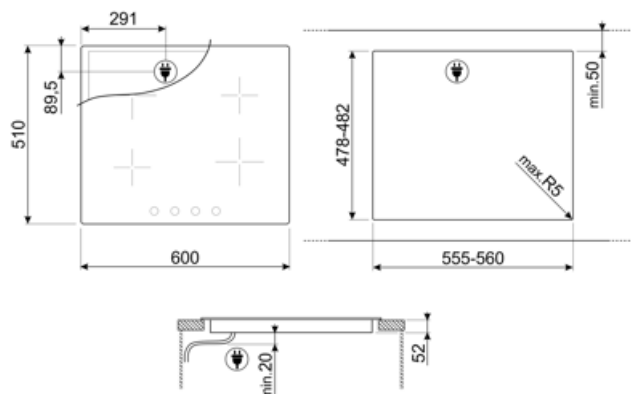

SI364BM

Produktgrupp
Inbyggnad
Storlek
Strömtillförsel
Typ
EAN-kod

Häll
Ovanpåliggande
60 cm
Elektrisk
Induktionshäll
8017709275884

Estetisk linje

Estetik	Classic
Färg	Svart
Finish	Glas
Material	Glas
Typ av glas	Keramisk
Typ av glaskant	Facettslipad kant
Typ av kontroller	Vred
Slidekontroll	Röd
Vredens placering	Front
Antal kontroller	4
Färg på kontroller	Rostfritt stål liknande
Logga	Screentryckt
Färg på markeringar	Grå

Program / funktioner

Antal kokzoner induktionshäll	4
Antal kokzoner tillagning med booster	4
Effektnivåer	9
Totalt antal zoner	4

Alternativ

Standard inbyggnadsmått	478-482x555-560 mm	Barnlås	Ja
Alternativ för effektbegränsare	Ja	Quick start	Ja
Effektbegränsningsläge - Steg	1900, 2600, 3000, 3800, 4500 W		

Teknisk specifikation

Vänster fram - Induktion enkel	- 2.30 kW - Booster 3.00 kW - Ø 21.0 cm		
Vänster bak - Induktion enkel	- 1.30 kW - Booster 1.40 kW - Ø 16.0 cm		
Höger bak - Induktion enkel	- 2.30 kW - Booster 3.00 kW - Ø 21.0 cm		
Höger fram - Induktion enkel	- 1.30 kW - Booster 1.40 kW - Ø 16.0 cm		
Automatisk anpassning till kokkärls diameter	Ja	Automatisk avstängning vid överhettning	Ja
Kokkärlsavkänning	Ja	Indikator för restvärme	Ja
Markering för minsta storlek på kokkärl	Ja	Skydd mot oavsiktlig start	Ja

GRILLPLATE

Universell grillplatta för induktions-, gas- och glaskeramikspisar samt för elektriska spisar. Non-stick-beläggning som är perfekt för tillagning av kött, ost och grönsaker. Mått: 410 x 240 mm.