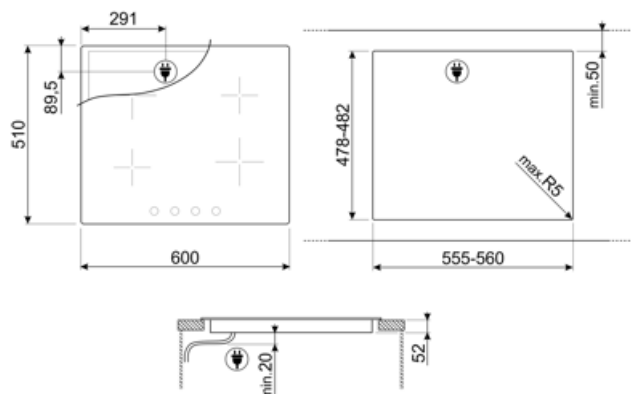

Standard inbyggnadsmått	478-482x555-560 mm	Barnlås	Ja
Alternativ för effektbegränsare	Ja	Quick start	Ja
Effektbegränsningsläge - Steg	1900, 2600, 3000, 3800, 4500 W		

Teknisk specifikation

Vänster fram - Induktion enkel	- 2.30 kW - Booster 3.00 kW - Ø 21.0 cm		
Vänster bak - Induktion enkel	- 1.30 kW - Booster 1.40 kW - Ø 16.0 cm		
Höger bak - Induktion enkel	- 2.30 kW - Booster 3.00 kW - Ø 21.0 cm		
Höger fram - Induktion enkel	- 1.30 kW - Booster 1.40 kW - Ø 16.0 cm		
Automatisk anpassning till kokkärls diameter	Ja	Automatisk avstängning vid överhettning	Ja
Kokkärlsavkänning	Ja	Indikator för restvärme	Ja
Markering för minsta storlek på kokkärl	Ja	Skydd mot oavsiktlig start	Ja

Elektrisk anslutning

Anslutningseffekt	7400 W	Typ av sladd	Ja, 2- och 3-fas
Ström	33 A	Frekvens	50/60 Hz
Spänning (V)	220-240 V	Längd matningskabel	120 cm
Spänning 2 (V)	380-415 V	Kopplingsplint	6 polig
Typ av sladd	Enfas	Typ av kontakt	Nej