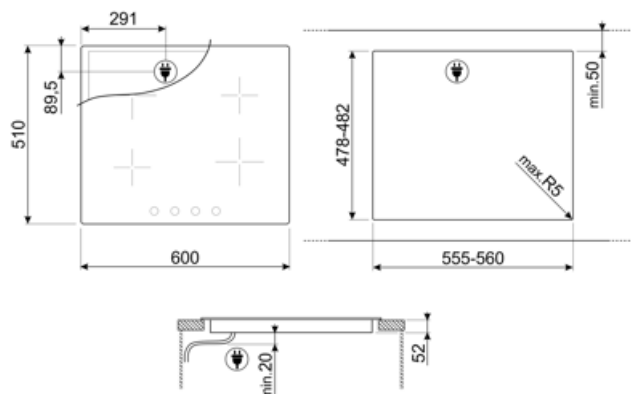

SI364BM

Produktgrupp
Inbyggnad
Storlek
Strömtillförsel
Typ
EAN-kod

Häll
Ovanpåliggande
60 cm
Elektrisk
Induktionshäll
8017709275884

Estetisk linje

Estetik	Classic
Färg	Svart
Finish	Glas
Material	Glas
Typ av glas	Keramisk
Typ av glaskant	Facettslipad kant
Typ av kontroller	Vred
Slidekontroll	Röd
Vredens placering	Front
Antal kontroller	4
Färg på kontroller	Rostfritt stål liknande
Logga	Screentryckt
Färg på markeringar	Grå

Program / funktioner

Antal kokzoner induktionshäll	4
Antal kokzoner tillagning med booster	4
Effektnivåer	9
Totalt antal zoner	4

Alternativ

Standard inbyggnadsmått	478-482x555-560 mm	Barnlås	Ja
Alternativ för effektbegränsare	Ja	Quick start	Ja
Effektbegränsningsläge - Steg	1900, 2600, 3000, 3800, 4500 W		

Teknisk specifikation

Vänster fram - Induktion enkel - 2.30 kW - Booster 3.00 kW - Ø 21.0 cm			
Vänster bak - Induktion enkel - 1.30 kW - Booster 1.40 kW - Ø 16.0 cm			
Höger bak - Induktion enkel - 2.30 kW - Booster 3.00 kW - Ø 21.0 cm			
Höger fram - Induktion enkel - 1.30 kW - Booster 1.40 kW - Ø 16.0 cm			
Automatisk anpassning till kokkärls diameter	Ja	Automatisk avstängning vid överhettning	Ja
Kokkärlsavkänning	Ja	Indikator för restvärme	Ja
Markering för minsta storlek på kokkärl	Ja	Skydd mot oavsiktlig start	Ja

GRILLPLATE

Universell grillplatta för induktions-, gas- och glaskeramikspisar samt för elektriska spisar. Non-stick-beläggning som är perfekt för tillagning av kött, ost och grönsaker. Mått: 410 x 240 mm.