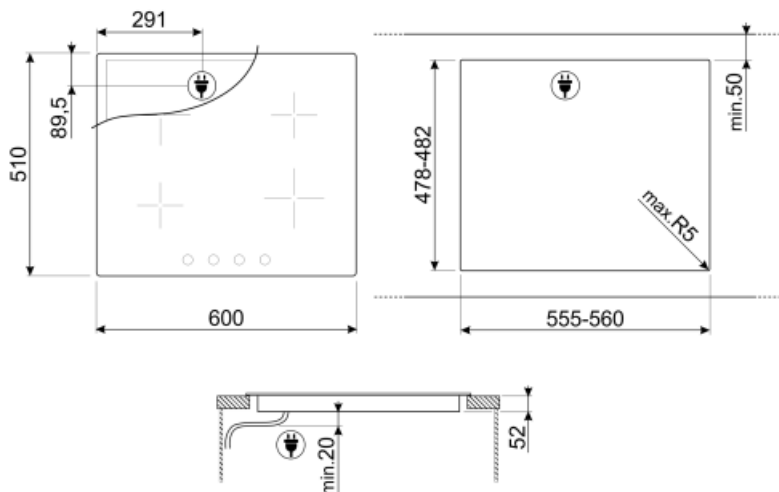

Standard inbyggnadsmått	478-482x555-560 mm	Barnlås	Ja
Alternativ för effektbegränsare	Ja	Quick start	Ja
Effektbegränsningsläge - Steg	1900, 2600, 3000, 3800, 4500 W		

Teknisk specifikation

Vänster fram - Induktion enkel - 2.30 kW - Booster 3.00 kW - Ø 21.0 cm

Vänster bak - Induktion enkel - 1.30 kW - Booster 1.40 kW - Ø 16.0 cm

Höger bak - Induktion enkel - 2.30 kW - Booster 3.00 kW - Ø 21.0 cm

Höger fram - Induktion enkel - 1.30 kW - Booster 1.40 kW - Ø 16.0 cm

Automatisk anpassning till kokkärls diameter	Ja	Automatisk avstängning vid överhettning	Ja
Kokkärlsavkänning	Ja	Indikator för restvärme	Ja
Markering för minsta storlek på kokkärl	Ja	Skydd mot oavsiktlig start	Ja

Elektrisk anslutning

Anslutningseffekt	7400 W	Typ av sladd	Ja, 2- och 3-fas
Ström	33 A	Frekvens	50/60 Hz
Spänning (V)	220-240 V	Längd matningskabel	120 cm
Spänning 2 (V)	380-415 V	Kopplingsplint	6 polig
Typ av sladd	Enfas