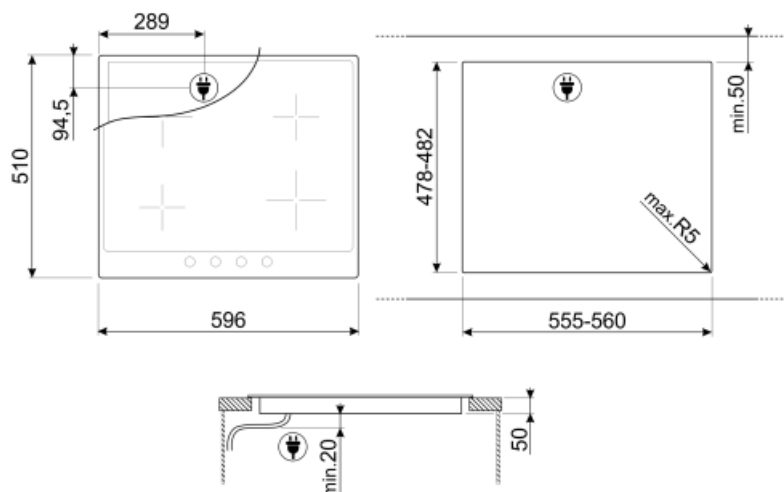

ECO-Logic optie	Ja	Quick start	Ja
ECO-Logic optie - stappen	1900, 2600, 3000, 3800, 4500 W		

Technische specificaties

Linksvoor - Inductie - enkel - 2.30 kW - Booster 3.00 kW - Ø 21.0 cm
Linksachter - Inductie - enkel - 1.30 kW - Booster 1.40 kW - Ø 16.0 cm
Rechtsachter - Inductie - enkel - 2.30 kW - Booster 3.00 kW - Ø 21.0 cm
Rechtsvoor - Inductie - enkel - 1.30 kW - Booster 1.40 kW - Ø 16.0 cm

Automatische herkenning panafmeting	Ja	Automatische stop bij oververhitting	Ja
Automatische panherkenning	Ja	Restwarmte indicator	Ja
Indicator minimaal te gebruiken diameter	Ja	Beveiliging tegen onbedoeld inschakeling	Ja

Elektrische aansluiting

Aansluitwaarde	7400 W	Type stroomkabel	Enkele en dubbele fase
Stroom	33 A	Frequentie	50/60 Hz
Spanning (V)	220-240 V	Connection box	6 polig
Spanning 2 (V)	380-415 V