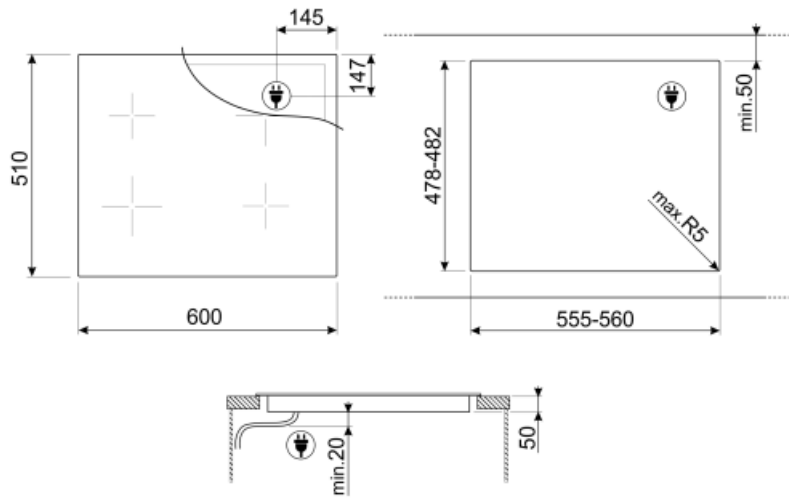

Worktop Cut-Out	478-482x555-560 mm	Resttijd indicator	Ja
Warmhoudfunctie	Ja	ECO-Logic optie	Ja, Advance
Automatische uitschakeling	1	ECO-Logic optie - stappen	2400, 2800, 3500, 4000, 4500, 5000, 5500, 6000, 7400 W
Pauze optie	Ja	Kinderbeveiliging	Ja
Timer	1	Snelle selectie niveaus	Ja
Akoestisch signaal einde kooktijd	Ja		

Technische specificaties

Linksvoor - Inductie - enkel - 2.30 kW - Booster 3.00 kW - Ø 21.0 cm

Linksachter - Inductie - enkel - 1.85 kW - Booster 2.10 kW - Ø 16.0 cm

Rechtsachter - Inductie - enkel - 2.30 kW - Booster 3.00 kW - Ø 21.0 cm

Rechtsvoor - Inductie - enkel - 1.85 kW - Booster 2.10 kW - Ø 16.0 cm

Automatische herkenning panafmeting	Ja	Automatische stop bij oververhitting	Ja
Automatische panherkenning	minimaal 7 cm	Restwarmte indicator	Ja
Permanente automatische pandetectie met indicatie van de relatieve controle	Ja	Restwarmte indicator beveiliging tegen onbedoeld inschakeling	Ja
Indicator minimaal te gebruiken diameter	Ja		

Elektrische aansluiting

Aansluitwaarde	7400 W	Type stroomkabel	Yes, Double and Three Phase
Stroom	33 A	Frequentie	50/60 Hz
Spanning (V)	220-240 V	Lengte voedingskabel	120 cm
Spanning 2 (V)	380-415 V	Connection box	6 polig
Type stroomkabel	Eenfasig		