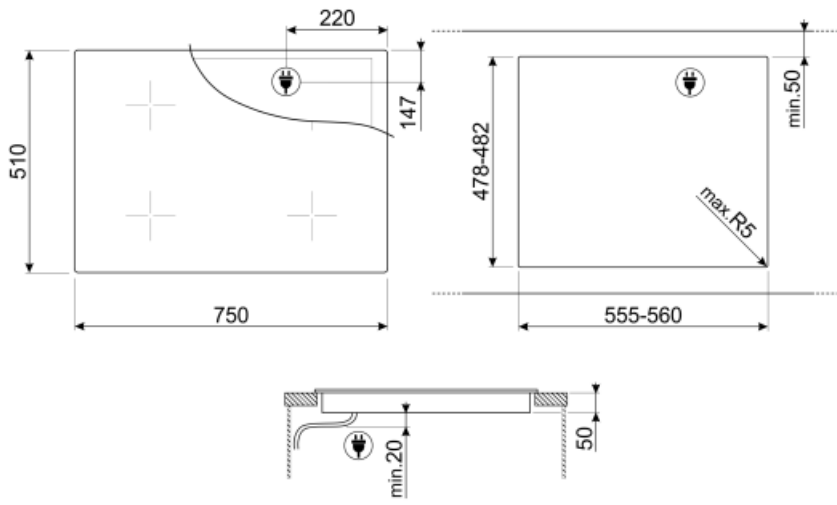

ΕΠΙΛΟΓΕΣ

ΔΙΑΣΤΑΣΕΙΣ ΟΠΗΣ	478-482x555-560 mm	Ένδειξη υπολειπόμενου χρόνου	Ναι
Αυτόματη λειτουργία Keep Warm	Ναι	Λειτουργία Περιορισμού Ισχύος	Ναι Advance
Χρονοδιακόπτης λήξης μαγειρέματος	4	Λειτουργία Περιορισμού Ισχύος σε W	2400, 2800, 3500, 4000, 4500, 5000, 5500, 6000, 7400 W
Υπενθύμιση χρόνου	4	Κλείδωμα ελέγχου/Ασφάλεια παιδιών	Ναι
Ειδοποίηση λήξης μαγειρέματος	Ναι	Ταχεία επιλογή επιπέδου ισχύος	Ναι

ΤΕΧΝΙΚΑ ΧΑΡΑΚΤΗΡΙΣΤΙΚΑ

Εμπρός αριστερά - Επαγωγή - Μονή - 2.30 kW - Booster 3.00 kW - Ø 21.0 cm
 Πίσω αριστερά - Επαγωγή - Μονή - 1.85 kW - Booster 2.10 kW - Ø 16.0 cm
 Πίσω δεξιά - Επαγωγή - Μονή - 2.30 kW - Booster 3.00 kW - Ø 21.0 cm
 Εμπρός δεξιά - Επαγωγή - Μονή - 1.85 kW - Booster 2.10 kW - Ø 16.0 cm

Αυτόματη ρύθμιση βάσει της διαμέτρου του σκεύους	Ναι	Αυτόματη απενεργοποίηση σε περίπτωση υπερθέρμανσης	Ναι
Ανίχνευση σκεύους	Ναι, τουλάχιστον 7 cm	Ένδειξη εναπομένουσας θερμότητας	Ναι
Μόνιμη αυτόματη ανίχνευση σκεύους με ένδειξη	Ναι	Προστασία από τυχαία εκκίνηση	Ναι
Ένδειξη ελάχιστης επιτρεπόμενης διαμέτρου σκεύους	Ναι		

ΗΛΕΚΤΡΙΚΗ ΣΥΝΔΕΣΗ

Ονομαστική ισχύς ηλεκτρικής σύνδεσης (W)	7400 W	Πρόσθετοι τρόποι σύνδεσης	Ναι, διπλό και τριφασικό
Ένταση ρεύματος	33 A	Συχνότητα (Hz)	50/60 Hz
Τάση (V)	220-240 V	Μήκος καλωδίου τροφοδοσίας	120 cm
Τάση 2 (V)	380-415 V	Terminal box	6 poles
Τύπος παρεχόμενου καλωδίου	Μονοφασικό		