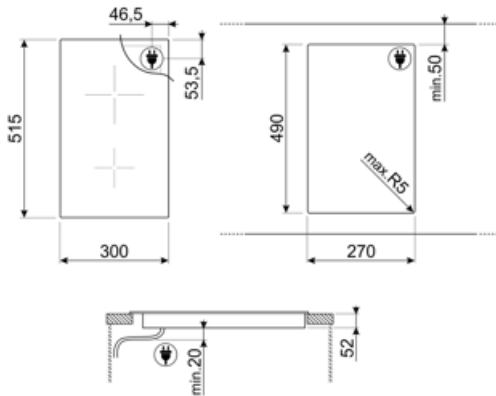

9

מספר אזורי בישול

2

אפשרויות

שבלונה סטנדרטית

490x270 mm

מחווך זמן שנותר

כן

טיימר סוף בישול	2	נעילת בקרות / בטיחות ילדים	כן
תזכורת דקות	1	הפעלה מהירה	כן
התרעה לסיום הבישול	כן		

מאפיינים טכניים

1.30 kW - Booster 1.40 kW - Ø 16.0 cm אינדוקציה - יחידות - יחידות - יחידות
 2.30 kW - Booster 3.00 kW - Ø 21.0 cm אינדוקציה - יחידות - יחידות - יחידות

הגדרה אוטומטית בהתאם למידות המבחת	כן	כיבוי אוטומטי בעת התחממות-יתר	כן
זיהוי מחבת	כן	מחונן חום שנוטר	כן
חיווי הקוטר המינימלי של המחבת	כן	הגנה מפני הדלקה לא מכוונת	כן

חיבור חשמלי

(דירוג חיבור חשמלי (ואט זרם (מתח (וולט סוג כבל חשמל	3500 W 16 A 220-240 V תד-פאזי	תדר (Hz) אורך כבל חשמל Terminal box תקע	50/60 Hz 120 cm No No
---	--	--	--------------------------------