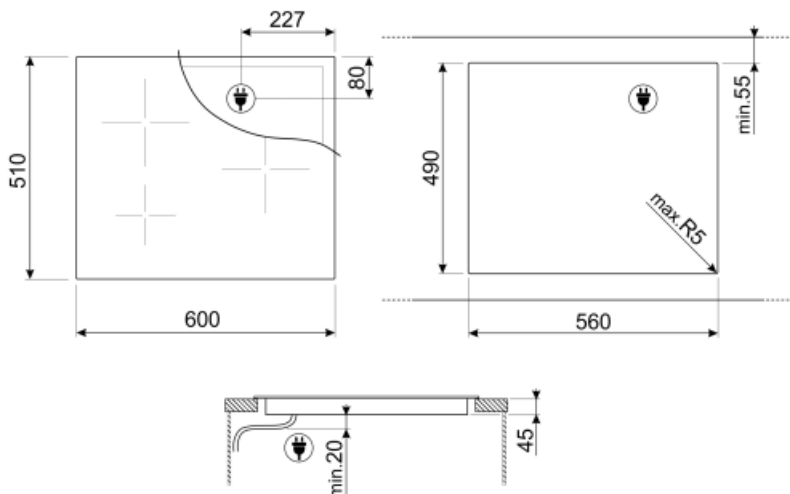

מאפיינים טכניים

2.30 - יחידות - אינדוקציה - שמאלי - קדמי-שמאלי - kW - Booster 3.70 kW - Ø 21 cm
 1.40 - יחידות - אינדוקציה - שמאלי - אחורי-שמאלי - kW - Booster 2.50 kW - Ø 14.5 cm
 2.80 - 1.80 - ענקיות - אינדוקציה - קדמי-ימני - kW - Booster 3.50 - 3.60 kW - Ø 18/28 cm

הגדרה אוטומטית בהתאם למידות המבחת	כן	כיבוי אוטומטי בעת גלישה	כן
זיהוי מחבת	כן	חום חסכוני	כן
חיווי הקוטר המינימלי של המחבת	כן	חסכוני כבוי	כן
כיבוי אוטומטי בעת התחממות-יתר	כן		

חיבור חשמלי

(דירוג חיבור חשמלי (ואט (מתח (וולט	7200 W 220-240 V	תדר (Hz)	50/60 Hz
סוג כבל חשמל	דפ-פאזי	אורך כבל חשמל	150 cm
		Terminal box	5 poles