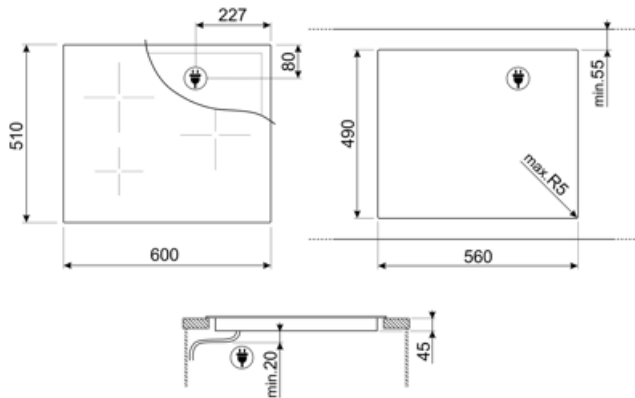

## מאפיינים טכניים

2.30 - יחידות - אינדוקציה - שמאלי - קדמי-שמאלי - kW - Booster 3.70 kW - Ø 21 cm  
 1.40 - יחידות - אינדוקציה - שמאלי - אחורי-שמאלי - kW - Booster 2.50 kW - Ø 14.5 cm  
 2.80 - 1.80 - ענקיות - אינדוקציה - ימני - קדמי-ימני - kW - Booster 3.50 - 3.60 kW - Ø 18/28 cm

## חיבור חשמלי

דירוג חיבור חשמלי (ואט)	7200 W	תדר (Hz)	50/60 Hz
מתח (וולט)	220-240 V	אורך כבל חשמל	150 cm
סוג כבל חשמל	תד-פאזי	Terminal box	5 poles

---