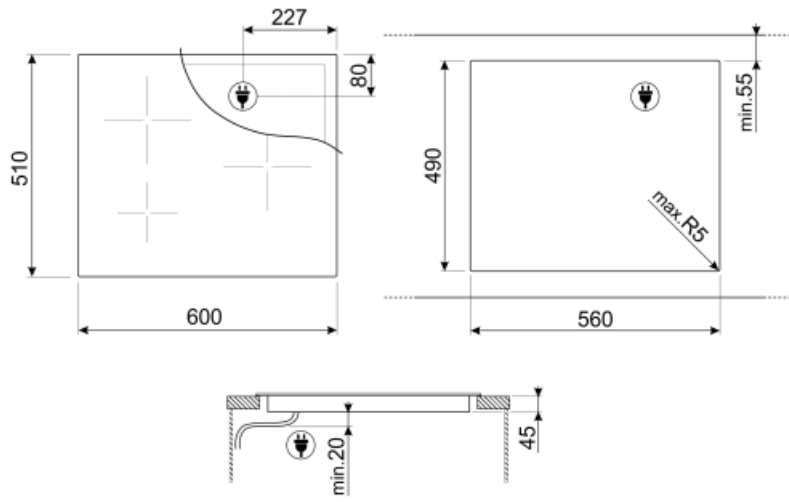

ΕΠΙΛΟΓΕΣ

ΔΙΑΣΤΑΣΕΙΣ ΟΠΗΣ	490x560 mm
Χρονοδιακόπτης λήξης μαγειρέματος	3
Επιλογή παύσης	Ναι
Υπενθύμιση χρόνου	3
Ειδοποίηση λήξης μαγειρέματος	Ναι

Ένδειξη υπολειπόμενου χρόνου	Ναι
Επιλογή επίδειξης εκθεσιακού χώρου	Ναι
Κλείδωμα ελέγχου/Ασφάλεια παιδιών	Ναι
Ταχεία επιλογή επιπέδου ισχύος	Ναι

ΤΕΧΝΙΚΑ ΧΑΡΑΚΤΗΡΙΣΤΙΚΑ

Εμπρός αριστερά - Επαγωγή - Μονή - 2.30 kW - Booster 3.70 kW - Ø 21 cm
Πίσω αριστερά - Επαγωγή - Μονή - 1.40 kW - Booster 2.50 kW - Ø 14.5 cm
Εμπρός δεξιά - Επαγωγή - Πολύ μεγάλη - 1.80 - 2.80 kW - Booster 3.50 - 5.20 kW - Ø 18/28 cm

Not included accessories

GRILLPLATE

Universal επιφάνεια ψησίματος για εστίες επαγωγικές, αερίου, κεραμικές και ηλεκτρικές. Αντικολλητική επιφάνεια ιδανική για το ψήσιμο κρέατος, τυριών και λαχανικών. Διαστάσεις: 410 x 240cm