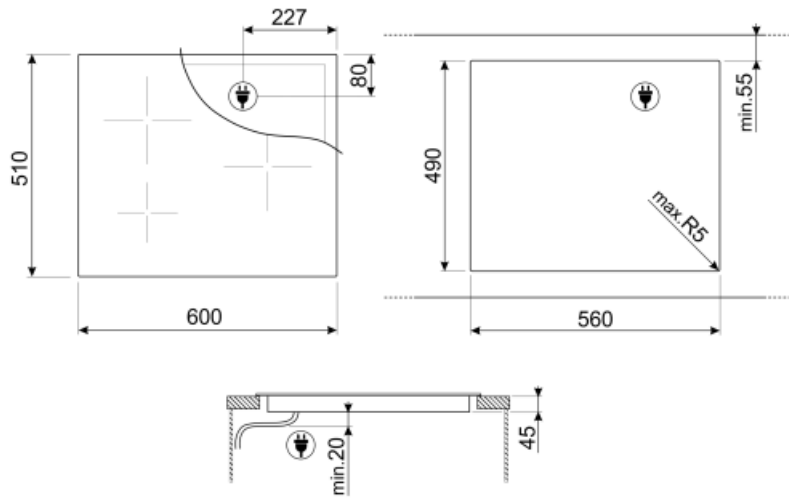

3
3
Ναι
14
Ναι
3

ΕΠΙΛΟΓΕΣ

ΔΙΑΣΤΑΣΕΙΣ ΟΠΗΣ	490x560 mm
Χρονοδιακόπτης λήξης μαγειρέματος	3
Επιλογή παύσης	Ναι
Υπενθύμιση χρόνου	3
Ειδοποίηση λήξης μαγειρέματος	Ναι

Ένδειξη υπολειπόμενου χρόνου	Ναι
Επιλογή επίδειξης εκθεσιακού χώρου	Ναι
Κλείδωμα ελέγχου/Ασφάλεια παιδιών	Ναι
Ταχεία επιλογή επιπέδου ισχύος	Ναι

ΤΕΧΝΙΚΑ ΧΑΡΑΚΤΗΡΙΣΤΙΚΑ

Εμπρός αριστερά - Επαγωγή - Μονή - 2.30 kW - Booster 3.70 kW - 21 cm
 Πίσω αριστερά - Επαγωγή - Μονή - 1.40 kW - Booster 2.50 kW - 14,5 cm
 Εμπρός δεξιά - Επαγωγή - Πολύ μεγάλη - 1.80 - 2.80 kW - Booster 3.50 - 5.20 kW - 18/28 cm

Not included accessories

GRILLPLATE

Universal επιφάνεια ψησίματος για εστίες επαγωγικές, αερίου, κεραμικές και ηλεκτρικές. Αντικολλητική επιφάνεια ιδανική για το ψήσιμο κρέατος, τυριών και λαχανικών. Διαστάσεις: 410 x 240cm