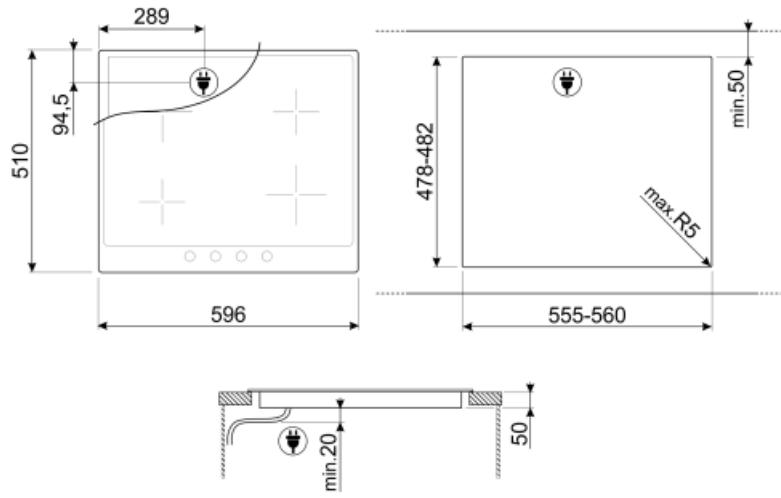

MŰSZAKI JELLEMZŐK

Bal első - Indukciós – Szimpla - 2.30 kW - Booster 3.00 kW - Ø 21.0 cm			
Bal hátsó - Indukciós – Szimpla - 1.30 kW - Booster 1.40 kW - Ø 16.0 cm			
Jobb hátsó - Indukciós – Szimpla - 2.30 kW - Booster 3.00 kW - Ø 21.0 cm			
Jobb első - Indukciós – Szimpla - 1.30 kW - Booster 1.40 kW - Ø 16.0 cm			
Automatikus beállítás az edény méretének megfelelően	Igen	Automatikus kikapcsolás túlmelegedés esetén	Igen
Edényészlelés	Igen	Maradék hő visszajelző	Igen
Minimális edényátmérő kijelzése	Igen	Véletlen beindítás elleni védelem	Igen

Not included accessories

GRILLPLATE

Univerzális sütőlap indukciós, gáz-, kerámia- és elektromos főzőlapokhoz. Tapadásmentes felület, ideális húskok, sajtok és zöldségek sütéséhez. Méretek: 410 x 240 mm.

LGCN

Összekötő szalag beépített főzőlapokhoz, rozsdamentes acél, 475/495 mm

SCRP

Karcolásmentes tűzhely kaparó – indukciós és kerámia főzőlapokhoz

TPKPLATE

Univerzális lemez indukciós, gáz-, kerámia- és elektromos főzőlapokhoz. Tapadásmentes felület ideális hal, tojás és zöldségek sütéséhez. Méretek: 410 X 240 mm.