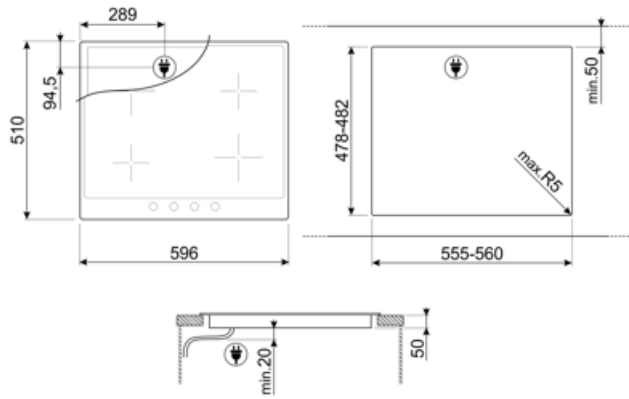

MŰSZAKI JELLEMZŐK

Bal első - Indukciós – Szimpla - 2.30 kW - Booster 3.00 kW - Ø 21.0 cm			
Bal hátsó - Indukciós – Szimpla - 1.30 kW - Booster 1.40 kW - Ø 16.0 cm			
Jobb hátsó - Indukciós – Szimpla - 2.30 kW - Booster 3.00 kW - Ø 21.0 cm			
Jobb első - Indukciós – Szimpla - 1.30 kW - Booster 1.40 kW - Ø 16.0 cm			
Automatikus beállítás az edény méretének megfelelően	Igen	Automatikus kikapcsolás túlmelegedés esetén	Igen
Edényfelismerés	Igen	Maradék hő kijelzés	Igen
Minimális edényátmérő kijelzése	Igen	Védelem a véletlen bekapcsolás ellen	Igen

Compatible Accessories

GRILLPLATE

Univerzális sütőlap indukciós, gáz-, kerámia- és elektromos főzőlapokhoz. Tapadásmentes felület, ideális húsk, sajtok és zöldségek sütéséhez. Méretek: 410 x 240 mm.

SCRP