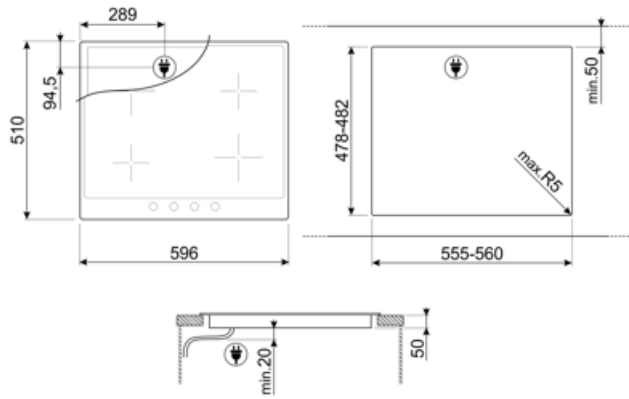

MŰSZAKI JELLEMZŐK

Bal első - Indukciós – Szimpla - 2.30 kW - Booster 3.00 kW - Ø 21.0 cm			
Bal hátsó - Indukciós – Szimpla - 1.30 kW - Booster 1.40 kW - Ø 16.0 cm			
Jobb hátsó - Indukciós – Szimpla - 2.30 kW - Booster 3.00 kW - Ø 21.0 cm			
Jobb első - Indukciós – Szimpla - 1.30 kW - Booster 1.40 kW - Ø 16.0 cm			
Automatikus beállítás az edény méretének megfelelően	Igen	Automatikus kikapcsolás túlmelegedés esetén	Igen
Edényfelismerés	Igen	Maradék hő kijelzés	Igen
Minimális edényátmérő kijelzése	Igen	Védelem a véletlen bekapcsolás ellen	Igen

Compatible Accessories

GRILLPLATE

Univerzális sütőlap indukciós, gáz-, kerámia- és elektromos főzőlapokhoz. Tapadásmentes felület, ideális húsk, sajtok és zöldségek sütéséhez. Méretek: 410 x 240 mm.

SCRP

Karcolásmentes tűzhely kaparó – indukciós és kerámia főzőlapokhoz

LGCN

Összekötő szalag beépített főzőlapokhoz, rozsdamentes acél, 475/495 mm

TPKPLATE

Univerzális lemez indukciós, gáz-, kerámia- és elektromos főzőlapokhoz. Tapadásmentes felület ideális hal, tojás és zöldségek sütéséhez. Méretek: 410 X 240 mm.