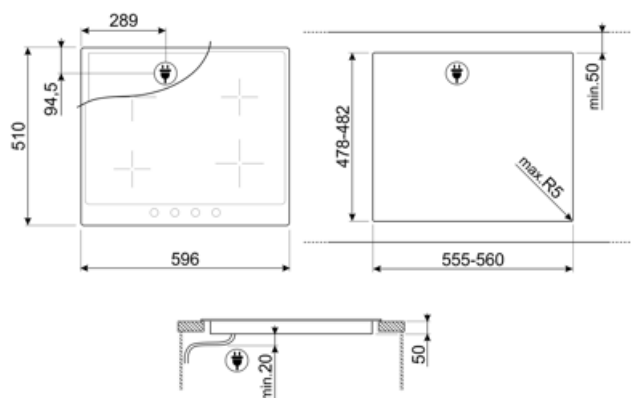

Opcje

Standardowe wycięcie	478-482x555-560 mm	Blokada sterowania / Blokada bezpieczeństwa	Tak
Opcja zmniejszonego poboru mocy	Tak	Szybki start	Tak
Opcja zmniejszonego poboru mocy - kroki	1900, 2600, 3000, 3800, 4500 W		

Specyfikacja techniczna

Przedni lewy - Indukcja - pojedyncza - 2.30 kW - Booster 3.00 kW - Ø 21.0 cm			
Tylny lewy - Indukcja - pojedyncza - 1.30 kW - Booster 1.40 kW - Ø 16.0 cm			
Tylny prawy - Indukcja - pojedyncza - 2.30 kW - Booster 3.00 kW - Ø 21.0 cm			
Przedni prawy - Indukcja - pojedyncza - 1.30 kW - Booster 1.40 kW - Ø 16.0 cm			
Automatyczne ustawienie w zależności od wielkości naczynia	Tak	Zabezpieczenie przed przegrzaniem	Tak
Automatyczne wykrycie naczyń	Tak	Wskaźnik zalegającego ciepła	Tak
Wskaźnik minimalnej wielkości naczynia	Tak	Zabezpieczenie przed przypadkowym włączeniem	Tak

Kompatybilne Akcesoria

GRILLPLATE

Uniwersalna nakładka grillowa do płyt indukcyjnych, gazowych, ceramicznych i elektrycznych. Nieprzywierająca powierzchnia idealna do smażenia mięsa, serów i warzyw. Wymiary: 410 x 240 mm.

SCRIP

Skrobak do płyt grzewczych, nierysujący - odpowiedni do płyt indukcyjnych i ceramicznych oraz teppanyaki

LGCN

Listwa łącząca płyty do zabudowy, stal nierdzewna, 475/495 mm

TPKPLATE

Uniwersalny grill Teppanyaki do płyt indukcyjnych, gazowych, ceramicznych i elektrycznych. Nieprzywierająca powierzchnia idealna do gotowania ryb, jajek i warzyw. Wymiary: 410 x 240 mm.