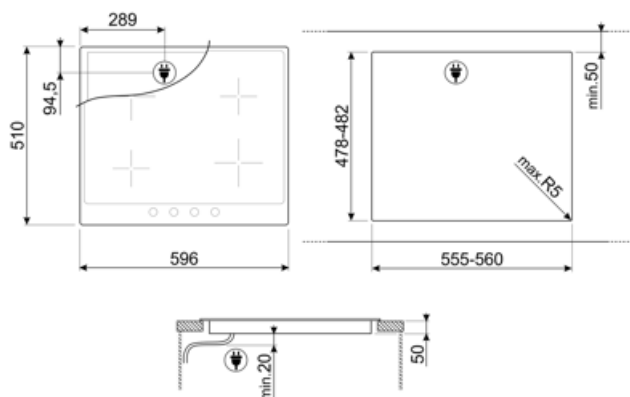

Фронтальная левая - Индукция - одинарная - 2.30 кВт - Booster 3.00 кВт - Ø 21.0 см

Задняя левая - Индукция - одинарная - 1.30 кВт - Booster 1.40 кВт - Ø 16.0 см

Задняя правая - Индукция - одинарная - 2.30 кВт - Booster 3.00 кВт - Ø 21.0 см

Фронтальная правая - Индукция - одинарная - 1.30 кВт - Booster 1.40 кВт - Ø 16.0 см

Автоматическое определение диаметра посуды	Да	Автоматическое отключение при перегреве	Да
Автоматическое определение наличия посуды	Да	Индикация остаточного тепла	Да
Индикация минимального диаметра посуды	Да	Защита от случайного включения	Да

Аксессуары в комплекте

Другие аксессуары	Комплект переключателей Coloniale

Электрическое подключение

Номинальная мощность	7400 Вт	Дополнительные способы подключения	Да, двух- или трехфазное
Сила тока	33 А	Частота тока	50/60 Гц
Напряжение	220-240 В	Длина электрического кабеля	120 см
Напряжение 2	380-415 В	Клеммная коробка	6 полюсов
Тип электрического кабеля	Однофазное