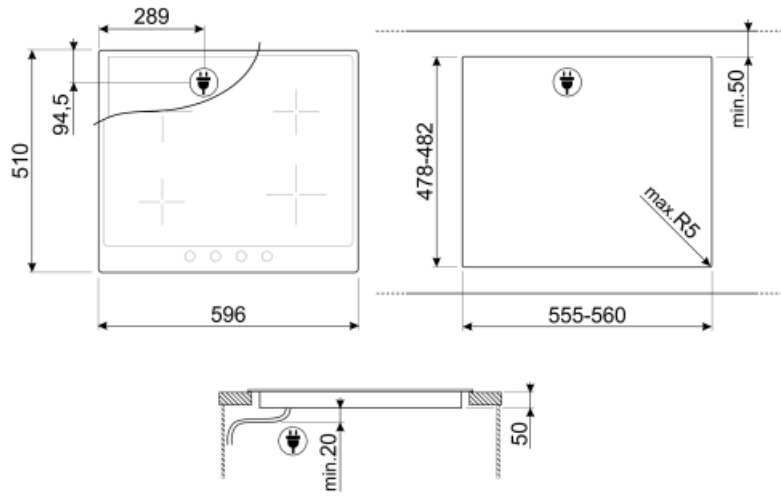

Standard inbyggnadsmått	478-482x555-560 mm	Barnlås	Ja
Alternativ för effektbegränsare	Ja	Quick start	Ja
Effektbegränsningsläge - Steg	1900, 2600, 3000, 3800, 4500 W		

Teknisk specifikation

Vänster fram - Induktion enkel - 2.30 kW - Booster 3.00 kW - Ø 21.0 cm			
Vänster bak - Induktion enkel - 1.30 kW - Booster 1.40 kW - Ø 16.0 cm			
Höger bak - Induktion enkel - 2.30 kW - Booster 3.00 kW - Ø 21.0 cm			
Höger fram - Induktion enkel - 1.30 kW - Booster 1.40 kW - Ø 16.0 cm			
Automatisk anpassning till kokkärls diameter	Ja	Automatisk avstängning vid överhettning	Ja
Kokkärlsavkänning	Ja	Indikator för restvärme	Ja
Markering för minsta storlek på kokkärl	Ja	Skydd mot oavsiktlig start	Ja

Tillbehör ingår ej

GRILLPLATE

Universell grillplatta för induktions-, gas- och glaskeramikspisar samt för elektriska spisar. Non-stick-beläggning som är perfekt för tillagning av kött, ost och grönsaker. Mått: 410 x 240 mm.