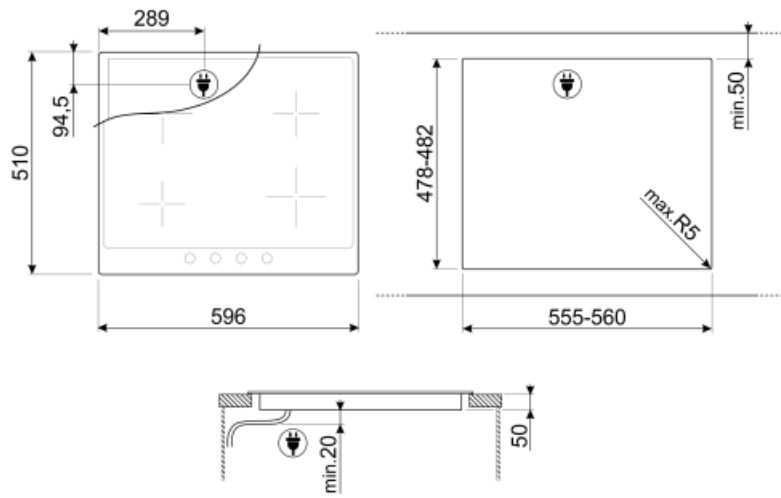

Standard inbyggnadsmått	478-482x555-560 mm	Barnlås	Ja
Alternativ för effektbegränsare	Ja	Quick start	Ja
Effektbegränsningsläge - Steg	1900, 2600, 3000, 3800, 4500 W		

Teknisk specifikation

Vänster fram - Induktion enkel - 2.30 kW - Booster 3.00 kW - Ø 21.0 cm	
Vänster bak - Induktion enkel - 1.30 kW - Booster 1.40 kW - Ø 16.0 cm	
Höger bak - Induktion enkel - 2.30 kW - Booster 3.00 kW - Ø 21.0 cm	
Höger fram - Induktion enkel - 1.30 kW - Booster 1.40 kW - Ø 16.0 cm	
Automatisk anpassning till kokkärls diameter	Ja
Automatisk avstängning vid överhettning	Ja
Kokkärlsavkänning	Ja
Indikator för restvärme	Ja
Markering för minsta storlek på kokkärl	Ja
Skydd mot oavsiktlig start	Ja

Tillbehör ingår ej

GRILLPLATE

Universell grillplatta för induktions-, gas- och glaskeramikspisar samt för elektriska spisar. Non-stick-beläggning som är perfekt för tillagning av kött, ost och grönsaker. Mått: 410 x 240 mm.