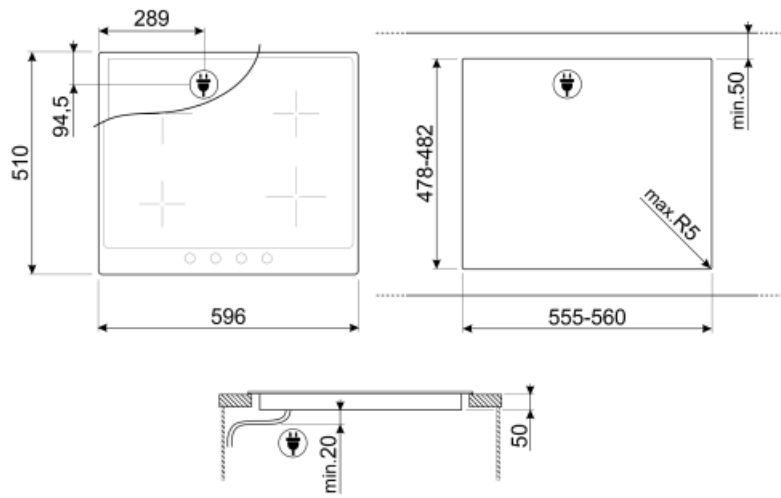

ΕΠΙΛΟΓΕΣ

ΔΙΑΣΤΑΣΕΙΣ ΟΠΗΣ	478-482x555-560 mm	Κλείδωμα ελέγχου/Ασφάλεια παιδιών	Ναι
Λειτουργία Περιορισμού Ισχύος	Ναι	Γρήγορη εκκίνηση	Ναι
Λειτουργία Περιορισμού Ισχύος σε W	1900, 2600, 3000, 3800, 4500 W		

ΤΕΧΝΙΚΑ ΧΑΡΑΚΤΗΡΙΣΤΙΚΑ

Εμπρός αριστερά - Επαγωγή - Μονή - 2.30 kW - Booster 3.00 kW - Ø 21.0 cm
Πίσω αριστερά - Επαγωγή - Μονή - 1.30 kW - Booster 1.40 kW - Ø 16.0 cm
Πίσω δεξιά - Επαγωγή - Μονή - 2.30 kW - Booster 3.00 kW - Ø 21.0 cm
Εμπρός δεξιά - Επαγωγή - Μονή - 1.30 kW - Booster 1.40 kW - Ø 16.0 cm

Not included accessories

GRILLPLATE

Universal επιφάνεια ψησίματος για εστίες επαγωγικές, αερίου, κεραμικές και ηλεκτρικές. Αντικολλητική επιφάνεια ιδανική για το ψήσιμο κρέατος, τυριών και λαχανικών. Διαστάσεις: 410 x 240cm