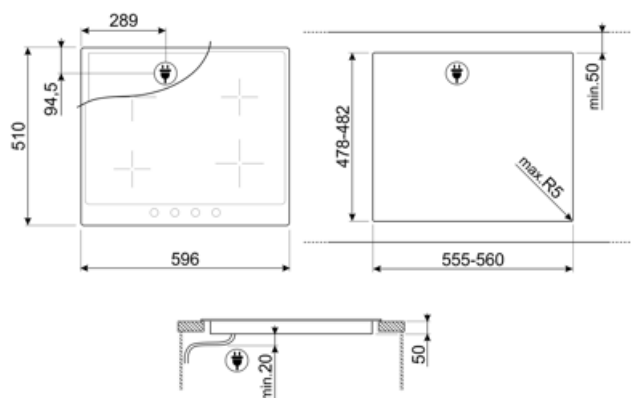

ΕΠΙΛΟΓΕΣ

ΔΙΑΣΤΑΣΕΙΣ ΟΠΗΣ	478-482x555-560 mm	Κλείδωμα ελέγχου/Ασφάλεια παιδιών	Ναι
Λειτουργία Περιορισμού Ισχύος	Ναι	Γρήγορη εκκίνηση	Ναι
Λειτουργία Περιορισμού Ισχύος σε W	1900, 2600, 3000, 3800, 4500 W		

ΤΕΧΝΙΚΑ ΧΑΡΑΚΤΗΡΙΣΤΙΚΑ

Εμπρός αριστερά - Επαγωγή - Μονή - 2.30 kW - Booster 3.00 kW - Ø 21.0 cm

Πίσω αριστερά - Επαγωγή - Μονή - 1.30 kW - Booster 1.40 kW - Ø 16.0 cm

Πίσω δεξιά - Επαγωγή - Μονή - 2.30 kW - Booster 3.00 kW - Ø 21.0 cm

Εμπρός δεξιά - Επαγωγή - Μονή - 1.30 kW - Booster 1.40 kW - Ø 16.0 cm

Αυτόματη ρύθμιση βάσει της διαμέτρου του σκεύους	Ναι	Αυτόματη απενεργοποίηση σε περίπτωση υπερθέρμανσης	Ναι
Ανίχνευση σκεύους	Ναι	Ένδειξη εναπομένουσας θερμότητας	Ναι
Ένδειξη ελάχιστης επιτρεπόμενης διαμέτρου σκεύους	Ναι	Προστασία από τυχαία εκκίνηση	Ναι

Compatible Accessories

GRILLPLATE

Universal επιφάνεια ψησίματος για εστίες επαγωγικές, αερίου, κεραμικές και ηλεκτρικές. Αντικολλητική επιφάνεια ιδανική για το ψήσιμο κρέατος, τυριών και λαχανικών. Διαστάσεις: 410 x 240cm