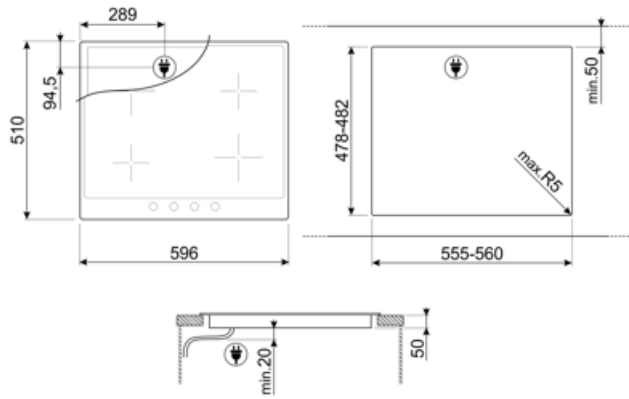

SI764POM

Termékcsalád
Beépítés típusa
Méretek
Teljesítmény
Típus
EAN kód

Főzőlap
Hagyományos
60 cm
Elektromos
Indukciós
8017709275853

Design

Design család	Cortina
Szín	Bézs
Anyag	Festett
Keret	Igen
Keret színe	Bézs
Vezérlés típusa	Vezérlőgombok
LED színe	Piros
Vezérlőgomb pozíciója	Elülső
Vezérlőelemek száma	4
Vezérlőelemek színe	Antik sárgaréz
Komponensek felületkezelése	Antik sárgaréz
Logó	Selyem rács
Szerigrafia színe	Arany
Alternatív színek állnak rendelkezésre	Antracit

MŰSZAKI JELLEMZŐK

Bal első - Indukciós – Szimpla - 2.30 kW - Booster 3.00 kW - Ø 21.0 cm			
Bal hátsó - Indukciós – Szimpla - 1.30 kW - Booster 1.40 kW - Ø 16.0 cm			
Jobb hátsó - Indukciós – Szimpla - 2.30 kW - Booster 3.00 kW - Ø 21.0 cm			
Jobb első - Indukciós – Szimpla - 1.30 kW - Booster 1.40 kW - Ø 16.0 cm			
Automatikus beállítás az edény méretének megfelelően	Igen	Automatikus kikapcsolás túlmelegedés esetén	Igen
Edényfelismerés	Igen	Maradék hő kijelzés	Igen
Minimális edényátmérő kijelzése	Igen	Védelem a véletlen bekapcsolás ellen	Igen

Compatible Accessories

GRILLPLATE

Univerzális sütőlap indukciós, gáz-, kerámia- és elektromos főzőlapokhoz. Tapadásmentes felület, ideális húsk, sajtok és zöldségek sütéséhez. Méretek: 410 x 240 mm.

SCRP

Karcolásmentes tűzhely kaparó – indukciós és kerámia főzőlapokhoz

LGCN

Összekötő szalag beépített főzőlapokhoz, rozsdamentes acél, 475/495 mm

TPKPLATE

Univerzális lemez indukciós, gáz-, kerámia- és elektromos főzőlapokhoz. Tapadásmentes felület ideális hal, tojás és zöldségek sütéséhez. Méretek: 410 X 240 mm.