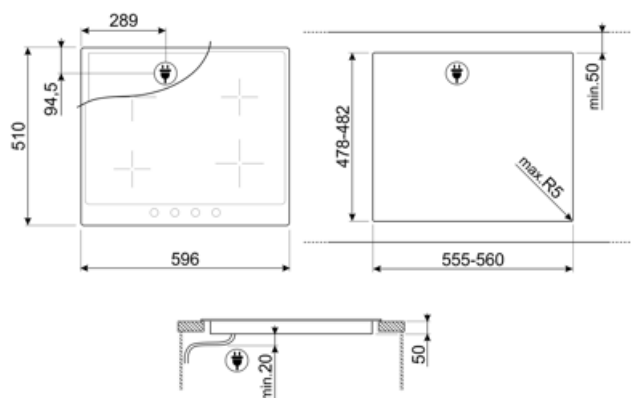

## MŰSZAKI JELLEMZŐK

Bal első - Indukciós – Szimpla - 2.30 kW - Booster 3.00 kW - Ø 21.0 cm			
Bal hátsó - Indukciós – Szimpla - 1.30 kW - Booster 1.40 kW - Ø 16.0 cm			
Jobb hátsó - Indukciós – Szimpla - 2.30 kW - Booster 3.00 kW - Ø 21.0 cm			
Jobb első - Indukciós – Szimpla - 1.30 kW - Booster 1.40 kW - Ø 16.0 cm			
Automatikus beállítás az edény méretének megfelelően	Igen	Automatikus kikapcsolás túlmelegedés esetén	Igen
Edényfelismerés	Igen	Maradék hő kijelzés	Igen
Minimális edényátmérő kijelzése	Igen	Védelem a véletlen bekapcsolás ellen	Igen