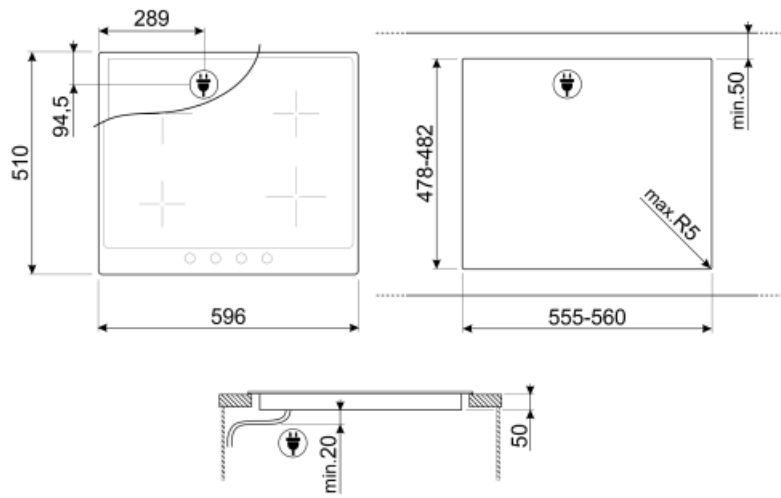

MŰSZAKI JELLEMZŐK

Bal első - Indukciós – Szimpla - 2.30 kW - Booster 3.00 kW - Ø 21.0 cm			
Bal hátsó - Indukciós – Szimpla - 1.30 kW - Booster 1.40 kW - Ø 16.0 cm			
Jobb hátsó - Indukciós – Szimpla - 2.30 kW - Booster 3.00 kW - Ø 21.0 cm			
Jobb első - Indukciós – Szimpla - 1.30 kW - Booster 1.40 kW - Ø 16.0 cm			
Automatikus beállítás az edény méretének megfelelően	Igen	Automatikus kikapcsolás túlmelegedés esetén	Igen
Edényészlelés	Igen	Maradék hő visszajelző	Igen
Minimális edényátmérő kijelzése	Igen	Véletlen beindítás elleni védelem	Igen

Not included accessories

GRILLPLATE

Univerzális sütőlap indukciós, gáz-, kerámia- és elektromos főzőlapokhoz. Tapadásmentes felület, ideális húskok, sajtok és zöldségek sütéséhez. Méretek: 410 x 240 mm.

LGCN

Összekötő szalag beépített főzőlapokhoz, rozsdamentes acél, 475/495 mm

SCRP

Karcolásmentes tűzhely kaparó – indukciós és kerámia főzőlapokhoz

TPKPLATE

Univerzális lemez indukciós, gáz-, kerámia- és elektromos főzőlapokhoz. Tapadásmentes felület ideális hal, tojás és zöldségek sütéséhez. Méretek: 410 X 240 mm.