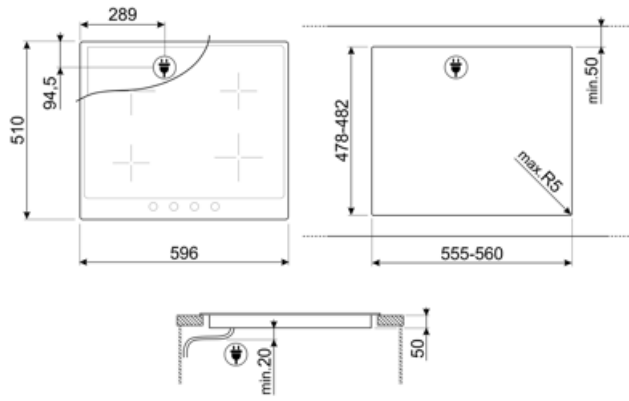

SI764POM

Termékcsalád
Beépítés típusa
Méretek
Teljesítmény
Típus
EAN kód

Főzőlap
Hagyományos
60 cm
Elektromos
Indukciós
8017709275853

Design

Design család	Cortina
Szín	Bézs
Anyag	Festett
Keret	Igen
Keret színe	Bézs
Vezérlés típusa	Vezérlőgombok
LED színe	Piros
Vezérlőgomb pozíciója	Elülső
Vezérlőelemek száma	4
Vezérlőelemek színe	Antik sárgaréz
Komponensek felületkezelése	Antik sárgaréz
Logó	Selyem rács
Szerigrafia színe	Arany
Alternatív színek állnak rendelkezésre	Antracit

MŰSZAKI JELLEMZŐK

Bal első - Indukciós – Szimpla - 2.30 kW - Booster 3.00 kW - Ø 21.0 cm			
Bal hátsó - Indukciós – Szimpla - 1.30 kW - Booster 1.40 kW - Ø 16.0 cm			
Jobb hátsó - Indukciós – Szimpla - 2.30 kW - Booster 3.00 kW - Ø 21.0 cm			
Jobb első - Indukciós – Szimpla - 1.30 kW - Booster 1.40 kW - Ø 16.0 cm			
Automatikus beállítás az edény méretének megfelelően	Igen	Automatikus kikapcsolás túlmelegedés esetén	Igen
Edényfelismerés	Igen	Maradék hő kijelzés	Igen
Minimális edényátmérő kijelzése	Igen	Védelem a véletlen bekapcsolás ellen	Igen

Compatible Accessories

GRILLPLATE

Univerzális sütőlap indukciós, gáz-, kerámia- és elektromos főzőlapokhoz. Tapadásmentes felület, ideális húsk, sajtok és zöldségek sütéséhez. Méretek: 410 x 240 mm.

SCRP

Karcolásmentes tűzhely kaparó – indukciós és kerámia főzőlapokhoz

LGCN

Összekötő szalag beépített főzőlapokhoz, rozsdamentes acél, 475/495 mm

TPKPLATE

Univerzális lemez indukciós, gáz-, kerámia- és elektromos főzőlapokhoz. Tapadásmentes felület ideális hal, tojás és zöldségek sütéséhez. Méretek: 410 X 240 mm.