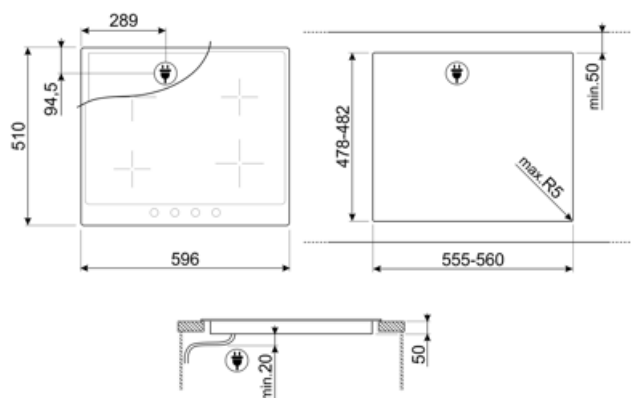

## Tekniske egenskaper

Venstre foran - Induksjon - enkel	- 2.30 kW - Booster 3.00 kW - Ø 21.0 cm		
Venstre bak - Induksjon - enkel	- 1.30 kW - Booster 1.40 kW - Ø 16.0 cm		
Høyre bak - Induksjon - enkel	- 2.30 kW - Booster 3.00 kW - Ø 21.0 cm		
Høyre foran - Induksjon - enkel	- 1.30 kW - Booster 1.40 kW - Ø 16.0 cm		
<b>Automatisk justering av stekepannens diameter</b>	Ja	<b>Automatisk avstenging ved overheting</b>	Ja
<b>Kasserolledetektering</b>	Ja	<b>Restvarmeindikator</b>	Ja
<b>Angivelse av minste størrelse på stekepanne</b>	Ja	<b>Vern mot utilsiktet start</b>	Ja