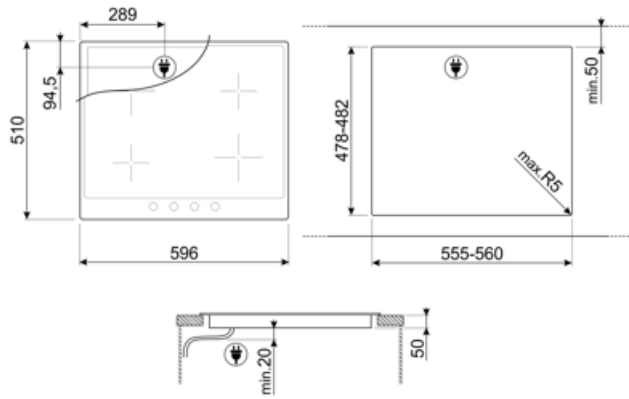

Opcje

Standardowe wycięcie	478-482x555-560 mm	Blokada sterowania / Blokada bezpieczeństwa	Tak
Opcja zmniejszonego poboru mocy	Tak	Szybki start	Tak
Opcja zmniejszonego poboru mocy - kroki	1900, 2600, 3000, 3800, 4500 W		

Specyfikacja techniczna

Przedni lewy - Indukcja - pojedyncza	- 2.30 kW - Booster 3.00 kW - Ø 21.0 cm		
Tyłny lewy - Indukcja - pojedyncza	- 1.30 kW - Booster 1.40 kW - Ø 16.0 cm		
Tyłny prawy - Indukcja - pojedyncza	- 2.30 kW - Booster 3.00 kW - Ø 21.0 cm		
Przedni prawy - Indukcja - pojedyncza	- 1.30 kW - Booster 1.40 kW - Ø 16.0 cm		
Automatyczne ustawienie w zależności od wielkości naczynia	Tak	Zabezpieczenie przed przegrzaniem	Tak
Automatyczne wykrycie naczyń	Tak	Wskaźnik zalegającego ciepła	Tak
Wskaźnik minimalnej wielkości naczynia	Tak	Zabezpieczenie przed przypadkowym włączeniem	Tak

Kompatybilne Akcesoria

GRILLPLATE

Uniwersalna nakładka grillowa do płyt indukcyjnych, gazowych, ceramicznych i elektrycznych. Nieprzywierająca powierzchnia idealna do smażenia mięsa, serów i warzyw. Wymiary: 410 x 240 mm.

SCRIP

Skrobak do płyt grzewczych, nierysujący - odpowiedni do płyt indukcyjnych i ceramicznych oraz teppanyaki

LGCN

Listwa łącząca płyty do zabudowy, stal nierdzewna, 475/495 mm

TPKPLATE

Uniwersalny grill Teppanyaki do płyt indukcyjnych, gazowych, ceramicznych i elektrycznych. Nieprzywierająca powierzchnia idealna do gotowania ryb, jajek i warzyw. Wymiary: 410 x 240 mm.