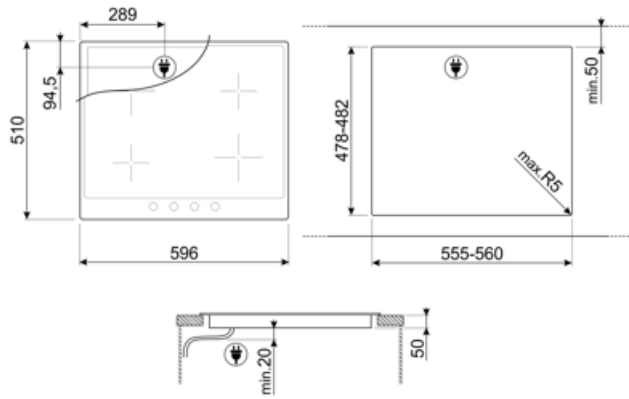

SI764POM

Семейство продуктов	Варочная поверхность
Тип встраивания	Традиционный
Размеры	60 см
Источник питания	Электрический
Тип	Индукция
Международный артикул (EAN-код)	8017709275853

Эстетика

Эстетика	Кортина (Cortina)
Цвет	Кремовый
Материал	Окрашенный
Рамка	Да
Цвет рамки	Кремовый
Тип управления	Поворотные переключатели
Цвет подсветки	Красный
Расположение переключателей	Фронтальное
Количество переключателей	4
Цвет переключателей	Латунная
Фурнитура	Латунная
Логотип	Шелкография
Цвет сериографии	Позолоченная
Другие цвета	Антрацит

Программы/ функции

Количество индукционных зон приготовления	4
Количество зон приготовления с функцией максимальной нагрев	4
Уровни мощности	9
Количество зон приготовления	4

Опции

Стандартный вырез	478-482x555-560 мм	Блокировка управления	Да
Режим ограничения мощности	Да	Быстрый старт	Да
Режим ограничения мощности - пошаговый	1900, 2600, 3000, 3800, 4500 Вт		

Технические характеристики

Фронтальная левая - Индукция - одинарная - 2.30 кВт - Booster 3.00 кВт - Ø 21.0 см
 Задняя левая - Индукция - одинарная - 1.30 кВт - Booster 1.40 кВт - Ø 16.0 см
 Задняя правая - Индукция - одинарная - 2.30 кВт - Booster 3.00 кВт - Ø 21.0 см
 Фронтальная правая - Индукция - одинарная - 1.30 кВт - Booster 1.40 кВт - Ø 16.0 см

LGCN

Соединительная планка для встраиваемых варочных панелей, нержавеющая сталь, 475/495 мм

SCRP

Скребок для индукционных и стеклокерамических варочных панелей, а также теппаняки

TPKPLATE

Универсальный гриль для индукционных, газовых, керамических и электрических варочных панелей. Антипригарная поверхность идеально подходит для приготовления рыбы, яиц и овощей. Размеры: 410 x 240 мм.