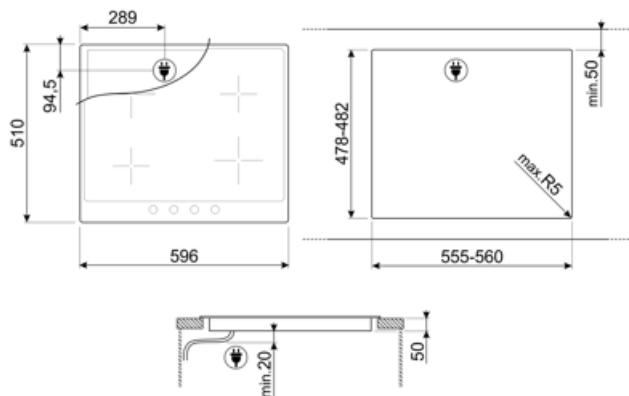

שבלונה סטנדרטית	478-482x555-560 mm	נעילת בקרות / בטיחות ילדים	כן
מצב לצריכת חשמל מוגבלת	כן	הפעלה מהירה	כן
מצב לצריכת חשמל מוגבלת בוואט	1900, 2600, 3000, 3800, 4500 W		

מאפיינים טכניים

2.30 - יחידות - אינדוקציה - קדמי-שמאלי - kW - Booster 3.00 kW - Ø 21.0 cm			
1.30 - יחידות - אינדוקציה - אחורי-שמאלי - kW - Booster 1.40 kW - Ø 16.0 cm			
2.30 - יחידות - אינדוקציה - אחורי-ימני - kW - Booster 3.00 kW - Ø 21.0 cm			
1.30 - יחידות - אינדוקציה - קדמי-ימני - kW - Booster 1.40 kW - Ø 16.0 cm			
הגדרה אוטומטית בהתאם למידות המבחת	כן	כיבוי אוטומטי בעת התחממות-יתר	כן
זיהוי מחבת	כן	מחונן חום שנוטר	כן
חיווי הקוטר המינימלי של המחבת	כן	הגנה מפני הדלקה לא מכוונת	כן

חיבור חשמלי

(דירוג חיבור חשמלי (ואט זרם	7400 W 33 A	סוג כבל חשמל תדר (Hz)	כן, שניים ושלושה שלבים 50/60 Hz
(מתח (וולט	220-240 V	אורך כבל חשמל Terminal box	120 cm 6 poles
(מתח 2 (וולט	380-415 V	תקע	לא
סוג כבל חשמל	נד-פאזי		