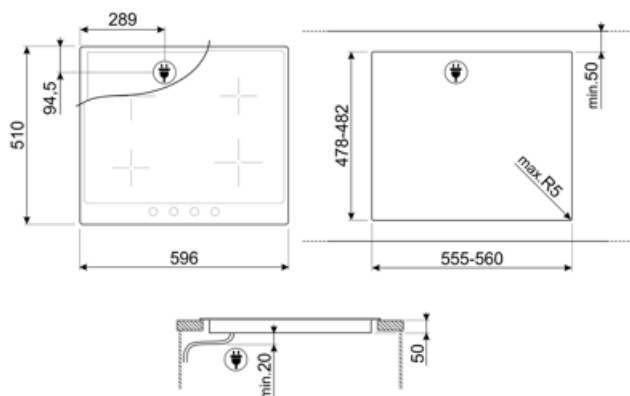

שבלונה סטנדרטית	478-482x555-560 mm	נעילת בקרות / בטיחות ילדים	כן
מצב לצריכת חשמל מוגבלת	כן	הפעלה מהירה	כן
מצב לצריכת חשמל מוגבלת בוואט	1900, 2600, 3000, 3800, 4500 W		

מאפיינים טכניים

2.30 - יחידות - אינדוקציה - קדמי-שמאלי - kW - Booster 3.00 kW - Ø 21.0 cm			
1.30 - יחידות - אינדוקציה - אחורי-שמאלי - kW - Booster 1.40 kW - Ø 16.0 cm			
2.30 - יחידות - אינדוקציה - אחורי-ימני - kW - Booster 3.00 kW - Ø 21.0 cm			
1.30 - יחידות - אינדוקציה - קדמי-ימני - kW - Booster 1.40 kW - Ø 16.0 cm			
הגדרה אוטומטית בהתאם למידות המבחת	כן	כיבוי אוטומטי בעת התחממות-יתר	כן
זיהוי מחבת	כן	מחווך חום שנוטר	כן
חיווי הקוטר המינימלי של המחבת	כן	הגנה מפני הדלקה לא מכוונת	כן

חיבור חשמלי

(דירוג חיבור חשמלי (ואט זרם	7400 W 33 A	סוג כבל חשמל	כן, שניים ושלושה שלבים
(מתח (וולט	220-240 V	תדר (Hz)	50/60 Hz
(מתח 2 (וולט	380-415 V	אורך כבל חשמל	120 cm
סוג כבל חשמל	חד-פאזי	Terminal box	6 poles
		תקע	לא