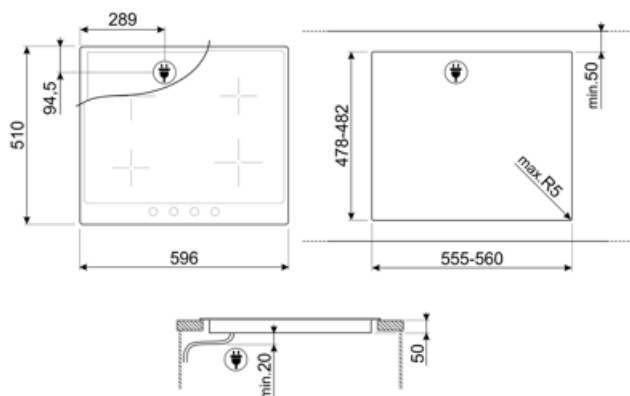

שבלונה סטנדרטית	478-482x555-560 mm	נעילת בקרות / בטיחות ילדים	כן
מצב לצריכת חשמל מוגבלת	כן	הפעלה מהירה	כן
מצב לצריכת חשמל מוגבלת בוואט	1900, 2600, 3000, 3800, 4500 W		

מאפיינים טכניים

2.30 - יחידות - אינדוקציה - קדמי-שמאלי - kW - Booster 3.00 kW - Ø 21.0 cm			
1.30 - יחידות - אינדוקציה - אחורי-שמאלי - kW - Booster 1.40 kW - Ø 16.0 cm			
2.30 - יחידות - אינדוקציה - אחורי-ימני - kW - Booster 3.00 kW - Ø 21.0 cm			
1.30 - יחידות - אינדוקציה - קדמי-ימני - kW - Booster 1.40 kW - Ø 16.0 cm			
הגדרה אוטומטית בהתאם למידות המבחת	כן	כיבוי אוטומטי בעת התחממות-יתר	כן
זיהוי מחבת	כן	מחוון חום שנוטר	כן
חיווי הקוטר המינימלי של המחבת	כן	הגנה מפני הדלקה לא מכוונת	כן

חיבור חשמלי

(דירוג חיבור חשמלי (ואט זרם	7400 W 33 A	סוג כבל חשמל תדר (Hz)	כן, שניים ושלושה שלבים 50/60 Hz
(מתח (וולט	220-240 V	אורך כבל חשמל Terminal box	120 cm 6 poles
(מתח 2 (וולט	380-415 V	תקע	לא
סוג כבל חשמל	נד-פאזי		