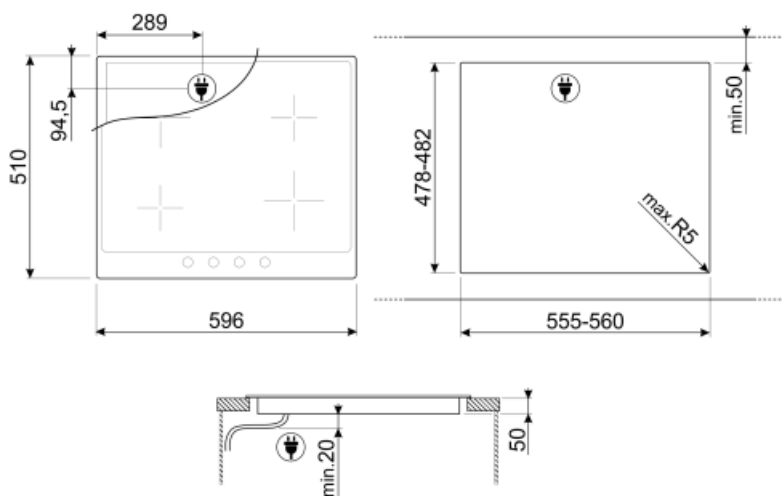

4

רמות עוצמה

9

מספר אזורי בישול

4

אפשרויות

שבלונה סטנדרטית	478-482x555-560 mm	נעילת בקרות / בטיחות ילדים	כן
מצב לצריכת חשמל מוגבלת	כן	הפעלה מהירה	כן
מצב לצריכת חשמל מוגבלת בוואט	1900, 2600, 3000, 3800, 4500 W		

מאפיינים טכניים

2.30 - יחידות - אינדוקציה - קדמי-שמאלי - kW - Booster 3.00 kW - Ø 21.0 cm
 1.30 - יחידות - אינדוקציה - אחורי-שמאלי - kW - Booster 1.40 kW - Ø 16.0 cm
 2.30 - יחידות - אינדוקציה - אחורי-ימני - kW - Booster 3.00 kW - Ø 21.0 cm
 1.30 - יחידות - אינדוקציה - קדמי-ימני - kW - Booster 1.40 kW - Ø 16.0 cm

הגדרה אוטומטית בהתאם למידות המבחת	כן	כיבוי אוטומטי בעת התחממות-יתר	כן
זיהוי מחבת	כן	מחווך חום שנוטר	כן
חיווי הקוטר המינימלי של המחבת	כן	הגנה מפני הדלקה לא מכוונת	כן

חיבור חשמלי

(דירוג חיבור חשמלי) וואט זרם	7400 W 33 A	סוג כבל חשמל תדר (Hz)	כן, שניים ושלושה שלבים 50/60 Hz
(מתח) וולט	220-240 V	אורך כבל חשמל	120 cm
(מתח) 2 וולט	380-415 V	Terminal box	6 poles
סוג כבל חשמל	ח-פאזי		