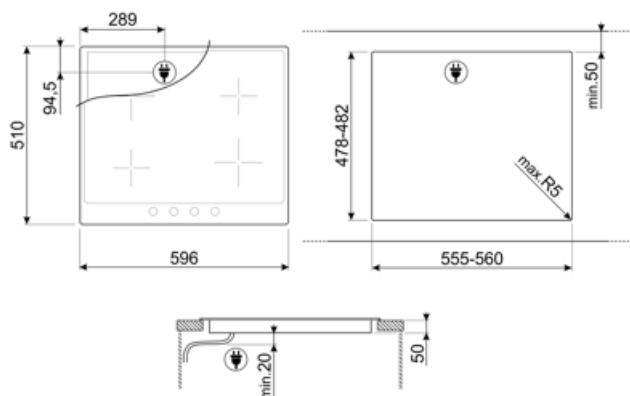

שבלונה סטנדרטית	478-482x555-560 mm	נעילת בקרות / בטיחות ילדים	כן
מצב לצריכת חשמל מוגבלת	כן	הפעלה מהירה	כן
מצב לצריכת חשמל מוגבלת בוואט	1900, 2600, 3000, 3800, 4500 W		

מאפיינים טכניים

2.30 - יחידות - אינדוקציה - קדמי-שמאלי - kW - Booster 3.00 kW - Ø 21.0 cm			
1.30 - יחידות - אינדוקציה - אחורי-שמאלי - kW - Booster 1.40 kW - Ø 16.0 cm			
2.30 - יחידות - אינדוקציה - אחורי-ימני - kW - Booster 3.00 kW - Ø 21.0 cm			
1.30 - יחידות - אינדוקציה - קדמי-ימני - kW - Booster 1.40 kW - Ø 16.0 cm			
הגדרה אוטומטית בהתאם למידות המבחת	כן	כיבוי אוטומטי בעת התחממות-יתר	כן
זיהוי מחבת	כן	מחונן חום שנוטר	כן
חיווי הקוטר המינימלי של המחבת	כן	הגנה מפני הדלקה לא מכוונת	כן

חיבור חשמלי

(דירוג חיבור חשמלי (ואט זרם	7400 W 33 A	סוג כבל חשמל תדר (Hz)	כן, שניים ושלושה שלבים 50/60 Hz
(מתח (וולט	220-240 V	אורך כבל חשמל Terminal box	120 cm 6 poles
(מתח 2 (וולט	380-415 V	תקע	לא
סוג כבל חשמל	נד-פאזי		