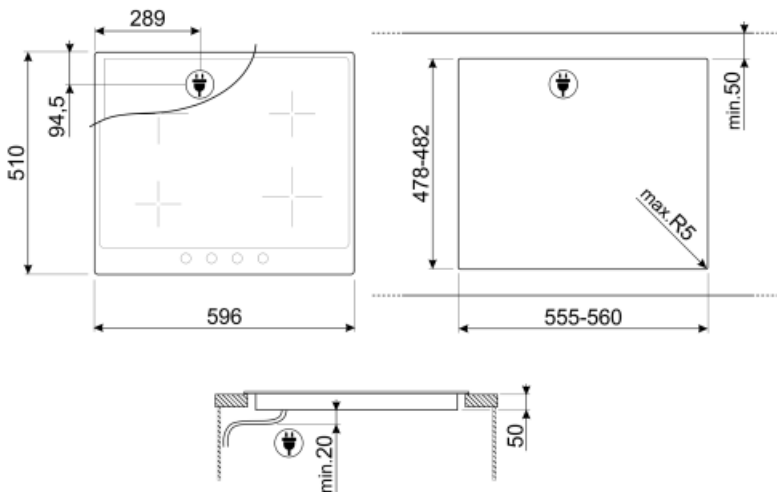

## אפשרויות

שבלונה סטנדרטית	478-482x555-560 mm	נעילת בקרות / בטיחות ילדים	כן
מצב לצריכת חשמל מוגבלת	כן	הפעלה מהירה	כן
מצב לצריכת חשמל מוגבלת בוואט	1900, 2600, 3000, 3800, 4500 W		

## מאפיינים טכניים

2.30 - יחידות - אינדוקציה - קדמי-שמאלי - kW - Booster 3.00 kW - Ø 21.0 cm  
 1.30 - יחידות - אינדוקציה - אחורי-שמאלי - kW - Booster 1.40 kW - Ø 16.0 cm  
 2.30 - יחידות - אינדוקציה - אחורי-ימני - kW - Booster 3.00 kW - Ø 21.0 cm  
 1.30 - יחידות - אינדוקציה - קדמי-ימני - kW - Booster 1.40 kW - Ø 16.0 cm

## חיבור חשמלי

(דירוג חיבור חשמלי (ואט זרם	7400 W 33 A	סוג כבל חשמל תדר (Hz)	כן, שניים ושלושה שלבים 50/60 Hz
(מתח (וולט	220-240 V	אורך כבל חשמל	120 cm
(מתח 2 (וולט	380-415 V	Terminal box	6 poles
סוג כבל חשמל	חד-פאזי		