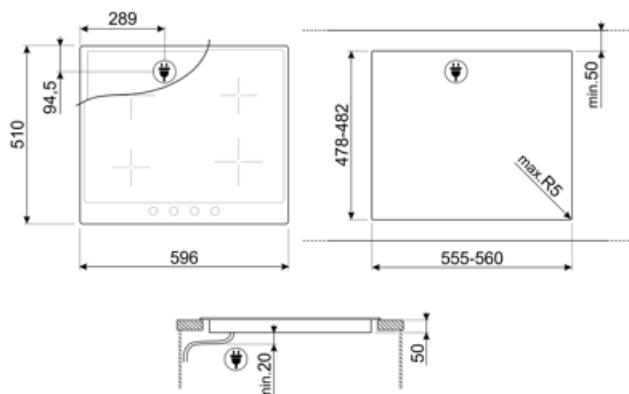

Nedfelling i benkeplate	478-482x555-560 mm	Kontroller med barnelås	Ja
Modus for begrenset effektforbruk	Ja	Hurtigstart	Ja
Begrenset Styrke forbrukmodus - steg	1900, 2600, 3000, 3800, 4500 W		

Tekniske egenskaper

Venstre foran - Induksjon - enkel - 2.30 kW - Booster 3.00 kW - Ø 21.0 cm
Venstre bak - Induksjon - enkel - 1.30 kW - Booster 1.40 kW - Ø 16.0 cm
Høyre bak - Induksjon - enkel - 2.30 kW - Booster 3.00 kW - Ø 21.0 cm
Høyre foran - Induksjon - enkel - 1.30 kW - Booster 1.40 kW - Ø 16.0 cm

Automatisk justering av stekepannens diameter	Ja	Automatisk avstenging ved overheting	Ja
Kasserolledetektering	Ja	Restvarmeindikator	Ja
Angivelse av minste størrelse på stekepanne	Ja	Vern mot utilsiktet start	Ja

Elektrisk tilkobling

Elektrisk tilkoblingseffekt (W)	7400 W	Type ledning	Ja, dobbel og trefase
Strøm (A)	33 A	Frekvens (Hz)	50/60 Hz
Spenning (V)	220-240 V	Lengde på strømledning (cm)	120 cm
Spenning: 2 (V)	380-415 V	Koblingsboks	6-polet
Type ledning	Enfase	Støpseltype	Nei