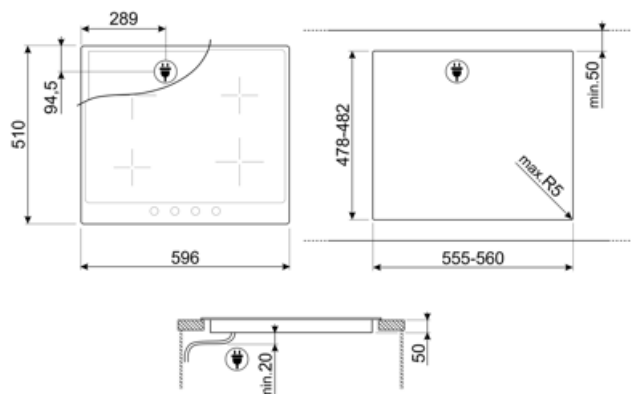

Nedfelling i benkeplate	478-482x555-560 mm	Kontroller med barnelås	Ja
Modus for begrenset effektforbruk	Ja	Hurtigstart	Ja
Begrenset Styrke forbrukmodus - steg	1900, 2600, 3000, 3800, 4500 W		

Tekniske egenskaper

Venstre foran - Induksjon - enkel - 2.30 kW - Booster 3.00 kW - Ø 21.0 cm

Venstre bak - Induksjon - enkel - 1.30 kW - Booster 1.40 kW - Ø 16.0 cm

Høyre bak - Induksjon - enkel - 2.30 kW - Booster 3.00 kW - Ø 21.0 cm

Høyre foran - Induksjon - enkel - 1.30 kW - Booster 1.40 kW - Ø 16.0 cm

Automatisk justering av stekepannens diameter	Ja	Automatisk avstenging ved overheting	Ja
Kasserolledetektering	Ja	Restvarmeindikator	Ja
Angivelse av minste størrelse på stekepanne	Ja	Vern mot utilsiktet start	Ja

Elektrisk tilkobling

Elektrisk tilkoblingseffekt (W)	7400 W	Type ledning	Ja, dobbel og trefase
Strøm (A)	33 A	Frekvens (Hz)	50/60 Hz
Spenning (V)	220-240 V	Lengde på strømledning (cm)	120 cm
Spenning: 2 (V)	380-415 V	Koblingsboks	6-polet
Type ledning	Enfase	Støpseltype	Nei