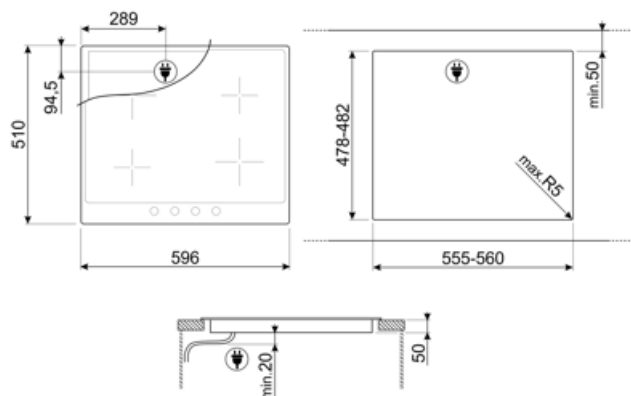

Nedfelling i benkeplate	478-482x555-560 mm	Kontroller med barnelås	Ja
Modus for begrenset effektforbruk	Ja	Hurtigstart	Ja
Begrenset Styrke forbrukmodus - steg	1900, 2600, 3000, 3800, 4500 W		

Tekniske egenskaper

Venstre foran - Induksjon - enkel - 2.30 kW - Booster 3.00 kW - Ø 21.0 cm
Venstre bak - Induksjon - enkel - 1.30 kW - Booster 1.40 kW - Ø 16.0 cm
Høyre bak - Induksjon - enkel - 2.30 kW - Booster 3.00 kW - Ø 21.0 cm
Høyre foran - Induksjon - enkel - 1.30 kW - Booster 1.40 kW - Ø 16.0 cm

Automatisk justering av stekepannens diameter	Ja	Automatisk avstenging ved overheting	Ja
Kasserolledetektering	Ja	Restvarmeindikator	Ja
Angivelse av minste størrelse på stekepanne	Ja	Vern mot utilsiktet start	Ja

Elektrisk tilkobling

Elektrisk tilkoblingseffekt (W)	7400 W	Type ledning	Ja, dobbel og trefase
Strøm (A)	33 A	Frekvens (Hz)	50/60 Hz
Spenning (V)	220-240 V	Lengde på strømledning (cm)	120 cm
Spenning: 2 (V)	380-415 V	Koblingsboks	6-polet
Type ledning	Enfase	Støpseltype	Nei