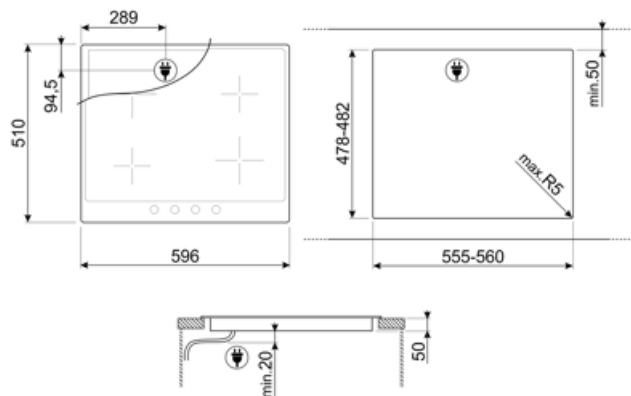

Not included accessories

GRILLPLATE

Universalrist for induksjon, gass, keramisk og elektrisk platetopp. Non-stick belegg ideelt for steking av kjøtt, ost og grønnsaker. Mål: 410 x 240 mm.

SCRAP

Induction and ceramic hobs and teppanyaki scraper