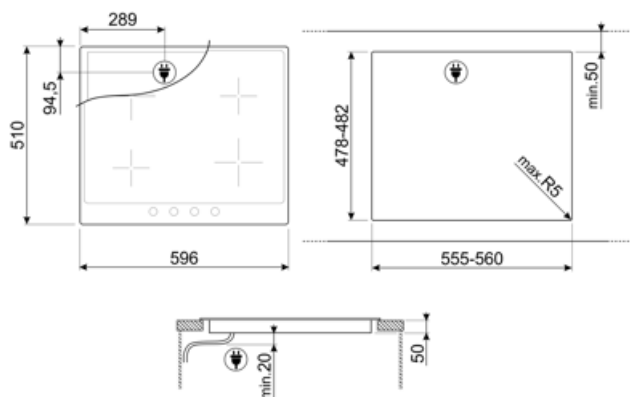

Corte na pedra	478-482x555-560 mm	Opção bloqueio de comandos para segurança das crianças	Sim
Eco-logic opção limitadora de potência	Sim	Início Rápido para atingir temperaturas elevadas rapidamente	Sim
Opção de limitador de potência por níveis	1900, 2600, 3000, 3800, 4500 W		

Especificações técnicas

Anterior esquerdo - Zona de indução singular - 2.30 kW - Booster 3.00 kW - Ø 21.0 cm
Posterior esquerdo - Zona de indução singular - 1.30 kW - Booster 1.40 kW - Ø 16.0 cm
Posterior direito - Zona de indução singular - 2.30 kW - Booster 3.00 kW - Ø 21.0 cm
Anterior direito - Zona de indução singular - 1.30 kW - Booster 1.40 kW - Ø 16.0 cm

Ajuste automático ao diâmetro do recipiente	Sim	Desliga automaticamente por sobreaquecimento	Sim
Reconhecimento do recipiente	Sim	Indicador de calor residual	Sim
Indicador de diâmetro mínimo do recipiente	Sim	Proteção contra início acidental	Sim

Ligação elétrica

Potência elétrica nominal	7400 W	Tipos de ligação adicionais	Sim, bifásica e trifásica
Corrente (Amperes)	33 A	Frequência (Hz)	50/60 Hz
Tensão (Volts)	220-240 V	Comprimento do cabo de alimentação	120 cm
Tensão 2 (Volts)	380-415 V	Placa de bornes	6 polos
Tipo de cabo de alimentação	para ligação monofásica	Ficha elétrica	Não