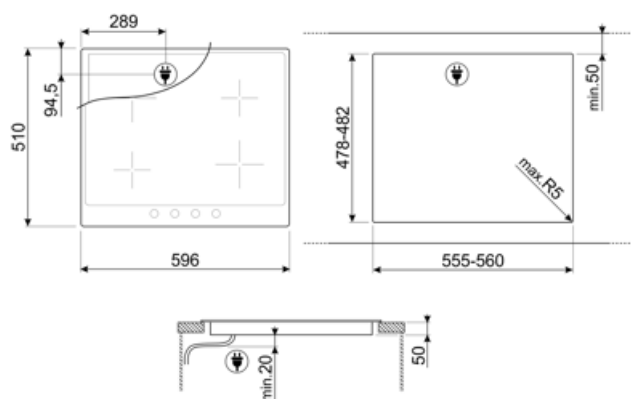

Corte na pedra	478-482x555-560 mm	Opção bloqueio de comandos para segurança das crianças	Sim
Eco-logic opção limitadora de potência	Sim	Início Rápido para atingir temperaturas elevadas rapidamente	Sim
Opção de limitador de potência por níveis	1900, 2600, 3000, 3800, 4500 W		

Especificações técnicas

Anterior esquerdo - Zona de indução singular - 2.30 kW - Booster 3.00 kW - Ø 21.0 cm
Posterior esquerdo - Zona de indução singular - 1.30 kW - Booster 1.40 kW - Ø 16.0 cm
Posterior direito - Zona de indução singular - 2.30 kW - Booster 3.00 kW - Ø 21.0 cm
Anterior direito - Zona de indução singular - 1.30 kW - Booster 1.40 kW - Ø 16.0 cm

Ajuste automático ao diâmetro do recipiente	Sim	Desliga automaticamente por sobreaquecimento	Sim
Reconhecimento do recipiente	Sim	Indicador de calor residual	Sim
Indicador de diâmetro mínimo do recipiente	Sim	Proteção contra início acidental	Sim

Ligação elétrica

Potência elétrica nominal	7400 W	Tipos de ligação adicionais	Sim, bifásica e trifásica
Corrente (Amperes)	33 A	Frequência (Hz)	50/60 Hz
Tensão (Volts)	220-240 V	Comprimento do cabo de alimentação	120 cm
Tensão 2 (Volts)	380-415 V	Placa de bornes	6 polos
Tipo de cabo de alimentação	para ligação monofásica	Ficha elétrica	Não