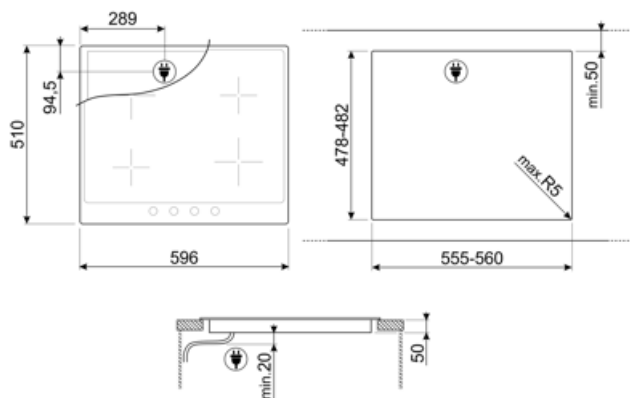

Corte na pedra	478-482x555-560 mm	Opção bloqueio de comandos para segurança das crianças	Sim
Eco-logic opção limitadora de potência	Sim		
Opção de limitador de potência por níveis	1900, 2600, 3000, 3800, 4500 W	Início Rápido para atingir temperaturas elevadas rapidamente	Sim

Especificações técnicas

Anterior esquerdo - Zona de indução singular - 2.30 kW - Booster 3.00 kW - Ø 21.0 cm

Posterior esquerdo - Zona de indução singular - 1.30 kW - Booster 1.40 kW - Ø 16.0 cm

Posterior direito - Zona de indução singular - 2.30 kW - Booster 3.00 kW - Ø 21.0 cm

Anterior direito - Zona de indução singular - 1.30 kW - Booster 1.40 kW - Ø 16.0 cm

Ajuste automático ao diâmetro do recipiente	Sim	Desliga automaticamente por sobreaquecimento	Sim
Reconhecimento do recipiente	Sim	Indicador de calor residual	Sim
Indicador de diâmetro mínimo do recipiente	Sim	Proteção contra início acidental	Sim

Ligação elétrica

Potência elétrica nominal	7400 W	Tipos de ligação adicionais	Sim, bifásica e trifásica
Corrente (Amperes)	33 A	Frequência (Hz)	50/60 Hz
Tensão (Volts)	220-240 V	Comprimento do cabo de alimentação	120 cm
Tensão 2 (Volts)	380-415 V	Placa de bornes	6 polos
Tipo de cabo de alimentação	para ligação monofásica	Ficha elétrica	No