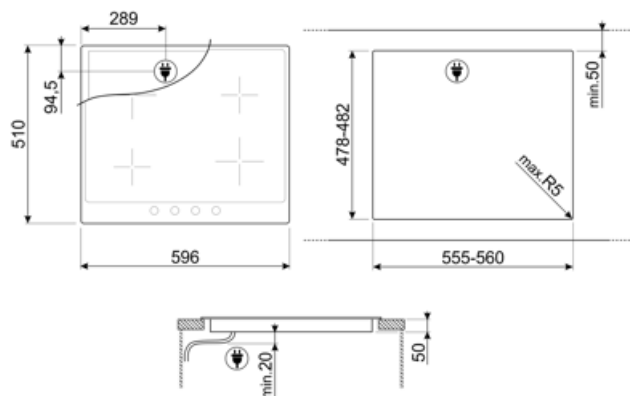

SI964NM

Kategoria e produktit
Lloji i instalimit
Përmasat
Furnizimi me energji
Lloji
Kodi EAN

Pianurë
Tradicional
60 cm
Elektrike
Induksioni
8017709275815

Estetika

Estetika	Victoria
Ngjyra	E zezë
Materiali	E lyer
Kornizë	Po
Ngjyra e kornizës	E zezë
Lloji i cilësimit të kontrollit	Çelësa kontrolli
Ngjyrat LED	E kuqe
Pozicioni i çelësit të kontrollit	Pjesa e përparme
Numri i kontrolleve	4
Ngjyra e kontrolleve	Krom
Logo	Serigrafi
Ngjyra e serigrafisë	Argjend
Ngjyrat alternative të disponueshme	E bardhë, Inoks, Pana

Programi / funksionet

Numri i zonave të gatimit me induksion	4
Numri i zonave të gatimit me "booster"	4
Nivelet e fuqisë	9
Nr. total. i zonave të gatimit	4

Opsionet

Prerja e banakut	478-482x555-560 mm	Bllokuesi i kontrollit/siguria e fëmijës	Po
Modaliteti i konsumit të kufizuar të energjisë	Po	Ndezje e shpejtë	Po
Modaliteti i konsumit të kufizuar të energjisë në W	1900, 2600, 3000, 3800, 4500 W		

Compatible Accessories

GRILLPLATE

Tavë universale për pianura me induksion, gaz, qeramike dhe elektrike. Sipërfaqe jo ngjitëse ideale për gatimin e mishit, djathit dhe perimeve. Përmasat: 410 x 240 mm.

SCRP

Kruajtëse pianure që nuk gërvisht - e përshtatshme për pianurat me induksion dhe qeramike

TPKPLATE

Pllakë universale për pianura me induksion, gaz, qeramike dhe elektrike. Sipërfaqe që nuk ngjit ideale për gatimin e peshkut, vezëve dhe perimeve. Përmasat: 410 x 240 mm.