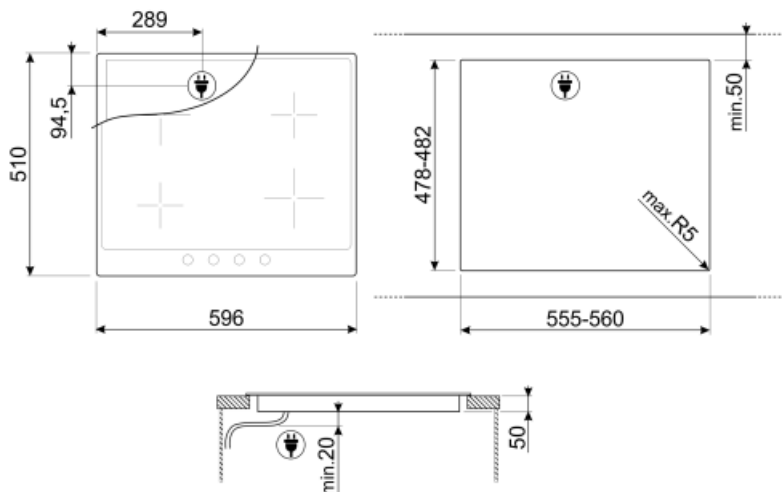

Standard inbyggnadsmått	478-482x555-560 mm	Barnlås	Ja
Alternativ för effektbegränsare	Ja	Quick start	Ja
Effektbegränsningsläge - Steg	1900, 2600, 3000, 3800, 4500 W		

Teknisk specifikation

Vänster fram - Induktion enkel - 2.30 kW - Booster 3.00 kW - Ø 21.0 cm

Vänster bak - Induktion enkel - 1.30 kW - Booster 1.40 kW - Ø 16.0 cm

Höger bak - Induktion enkel - 2.30 kW - Booster 3.00 kW - Ø 21.0 cm

Höger fram - Induktion enkel - 1.30 kW - Booster 1.40 kW - Ø 16.0 cm

Automatisk anpassning till kokkärls diameter	Ja	Automatisk avstängning vid överhettning	Ja
Kokkärlsavkänning	Ja	Indikator för restvärme	Ja
Markering för minsta storlek på kokkärl	Ja	Skydd mot oavsiktlig start	Ja

Elektrisk anslutning

Anslutningseffekt	7400 W	Typ av sladd	Ja, 2- och 3-fas
Ström	33 A	Frekvens	50/60 Hz
Spänning (V)	220-240 V	Längd matningskabel	120 cm
Spänning 2 (V)	380-415 V	Kopplingsplint	6 polig
Typ av sladd	Enfas