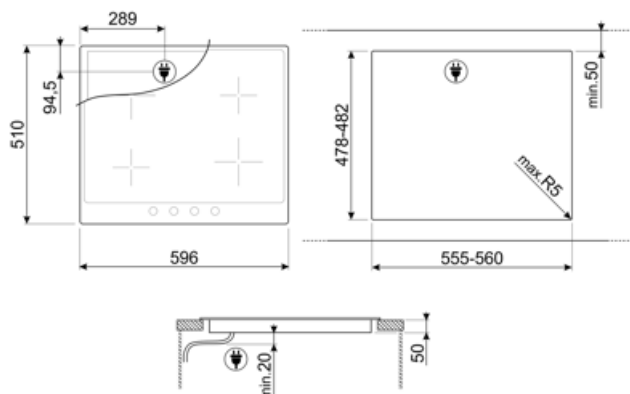

Standard inbyggnadsmått	478-482x555-560 mm	Barnlås	Ja
Alternativ för effektbegränsare	Ja	Quick start	Ja
Effektbegränsningsläge - Steg	1900, 2600, 3000, 3800, 4500 W		

Teknisk specifikation

Vänster fram - Induktion enkel	- 2.30 kW - Booster 3.00 kW - Ø 21.0 cm		
Vänster bak - Induktion enkel	- 1.30 kW - Booster 1.40 kW - Ø 16.0 cm		
Höger bak - Induktion enkel	- 2.30 kW - Booster 3.00 kW - Ø 21.0 cm		
Höger fram - Induktion enkel	- 1.30 kW - Booster 1.40 kW - Ø 16.0 cm		
Automatisk anpassning till kokkärls diameter	Ja	Automatisk avstängning vid överhettning	Ja
Kokkärlsavkänning	Ja	Indikator för restvärme	Ja
Markering för minsta storlek på kokkärl	Ja	Skydd mot oavsiktlig start	Ja

Elektrisk anslutning

Anslutningseffekt	7400 W	Typ av sladd	Ja, 2- och 3-fas
Ström	33 A	Frekvens	50/60 Hz
Spänning (V)	220-240 V	Längd matningskabel	120 cm
Spänning 2 (V)	380-415 V	Kopplingsplint	6 polig
Typ av sladd	Enfas	Typ av kontakt	Nej