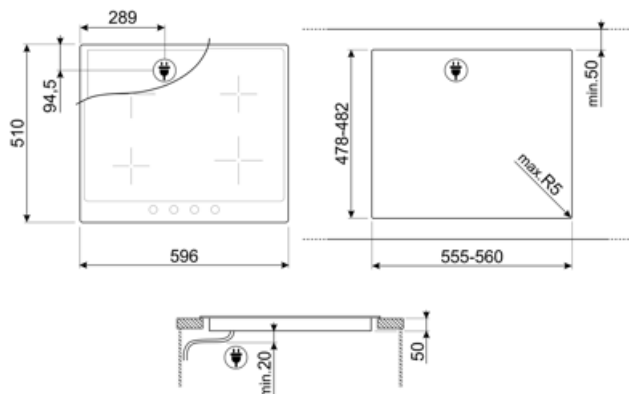

Ausschnittmass 478-482x555-560 mm
Eco-Logic - Reduzierung der Anschlussleistung Ja
Reduktion der Leistungsstufen (W) 1900, 2600, 3000, 3800, 4500 W

Tastensperre/Kindersicherung Ja
Schnellstart Ja

Technische Eigenschaften

Vorne links - Induktion - 2.30 kW - Booster 3.00 kW - Ø 21.0 cm
Hinten links - Induktion - 1.30 kW - Booster 1.40 kW - Ø 16.0 cm
Hinten rechts - Induktion - 2.30 kW - Booster 3.00 kW - Ø 21.0 cm
Vorne rechts - Induktion - 1.30 kW - Booster 1.40 kW - Ø 16.0 cm

Automatische Anpassung des Topfdurchmessers	Ja	Überhitzungsschutz	Ja
Automatische Topferkennung	Ja	Restwärmanzeige	Ja
Dekor für min. Topfgröße	Ja	Einschaltschutz	Ja

Elektrischer Anschluss

Elektrischer Gesamtanschlusswert	7400 W	Zusätzliche Anschlussmöglichkeiten	Zwei- oder dreiphasig
Absicherung	33 A	Frequenz	50/60 Hz
Spannung 1 (V)	220-240 V	Anschlussleiste	6-polig
Spannung 2 (V)	380-415 V	Netzstecker	Nein
Typ des vormontierten Anschlusskabels	Einphasig