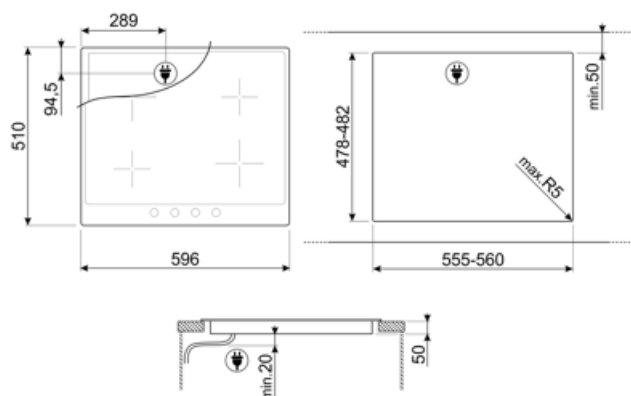

ΔΙΑΣΤΑΣΕΙΣ ΟΠΗΣ	478-482x555-560 mm	Κλείδωμα ελέγχου/Ασφάλεια παιδιών	Ναι
Λειτουργία Περιορισμού Ισχύος	Ναι	Γρήγορη εκκίνηση	Ναι
Λειτουργία Περιορισμού Ισχύος σε W	1900, 2600, 3000, 3800, 4500 W		

ΤΕΧΝΙΚΑ ΧΑΡΑΚΤΗΡΙΣΤΙΚΑ

Εμπρός αριστερά - Επαγωγή - Μονή - 2.30 kW - Booster 3.00 kW - Ø 21.0 cm
Πίσω αριστερά - Επαγωγή - Μονή - 1.30 kW - Booster 1.40 kW - Ø 16.0 cm
Πίσω δεξιά - Επαγωγή - Μονή - 2.30 kW - Booster 3.00 kW - Ø 21.0 cm
Εμπρός δεξιά - Επαγωγή - Μονή - 1.30 kW - Booster 1.40 kW - Ø 16.0 cm

Αυτόματη ρύθμιση βάσει της διαμέτρου του σκεύους	Ναι	Αυτόματη απενεργοποίηση σε περίπτωση υπερθέρμανσης	Ναι
Ανίχνευση σκεύους	Ναι	Ένδειξη εναπομένουσας θερμότητας	Ναι
Ένδειξη ελάχιστης επιτρεπόμενης διαμέτρου σκεύους	Ναι	Προστασία από τυχαία εκκίνηση	Ναι

ΗΛΕΚΤΡΙΚΗ ΣΥΝΔΕΣΗ

Ονομαστική ισχύς ηλεκτρικής σύνδεσης (W)	7400 W	Πρόσθετοι τρόποι σύνδεσης	Ναι, διπλό και τριφασικό
Ένταση ρεύματος	33 A	Συχνότητα (Hz)	50/60 Hz
Τάση (V)	220-240 V	Terminal box	6 poles
Τάση 2 (V)	380-415 V	Φις	Όχι
Τύπος παρεχόμενου καλωδίου	Μονοφασικό