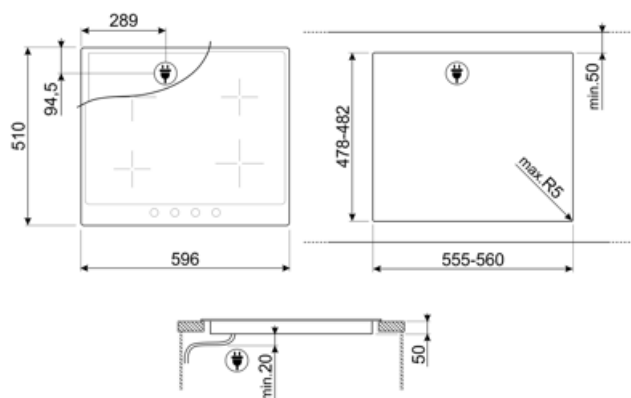

## ΕΠΙΛΟΓΕΣ

<b>ΔΙΑΣΤΑΣΕΙΣ ΟΠΗΣ</b>	478-482x555-560 mm	<b>Κλείδωμα ελέγχου/Ασφάλεια παιδιών</b>	Ναι
<b>Λειτουργία Περιορισμού Ισχύος</b>	Ναι	<b>Γρήγορη εκκίνηση</b>	Ναι
<b>Λειτουργία Περιορισμού Ισχύος σε W</b>	1900, 2600, 3000, 3800, 4500 W		

## ΤΕΧΝΙΚΑ ΧΑΡΑΚΤΗΡΙΣΤΙΚΑ

Εμπρός αριστερά - Επαγωγή - Μονή - 2.30 kW - Booster 3.00 kW - Ø 21.0 cm  
 Πίσω αριστερά - Επαγωγή - Μονή - 1.30 kW - Booster 1.40 kW - Ø 16.0 cm  
 Πίσω δεξιά - Επαγωγή - Μονή - 2.30 kW - Booster 3.00 kW - Ø 21.0 cm  
 Εμπρός δεξιά - Επαγωγή - Μονή - 1.30 kW - Booster 1.40 kW - Ø 16.0 cm