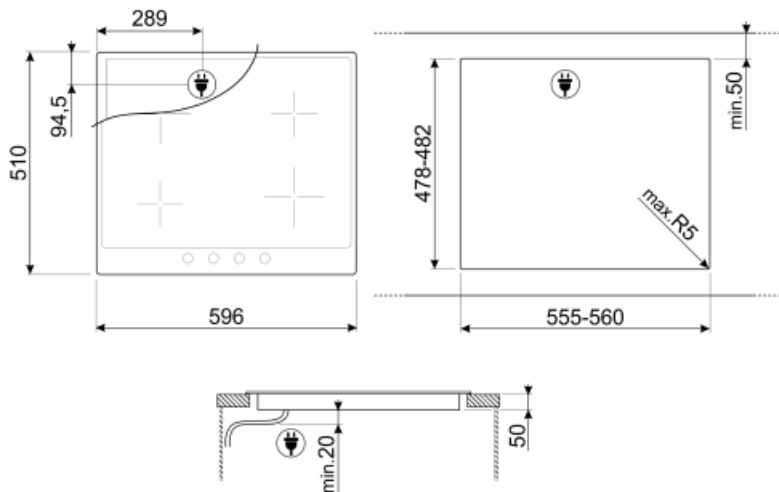

Vaihtoehdot

| | | | |
|------------------------------------|--------------------------------|---------------------|-------|
| Työtason profiili | 478-482x555-560 mm | Säätimet/lapsilukko | Kyllä |
| Virransäästötila | Kyllä | Pika-aloitus | Kyllä |
| Rajoitetun energiankulutuksen tila | 1900, 2600, 3000, 3800, 4500 W | | |

Tekniset ominaisuudet

Edessä vasemmalla - Induktio - yksi - 2.30 kW - Booster 3.00 kW - Ø 21.0 cm
 Takana vasemmalla - Induktio - yksi - 1.30 kW - Booster 1.40 kW - Ø 16.0 cm
 Takana oikealla - Induktio - yksi - 2.30 kW - Booster 3.00 kW - Ø 21.0 cm
 Edessä oikealla - Induktio - yksi - 1.30 kW - Booster 1.40 kW - Ø 16.0 cm

Not included accessories

GRILLPLATE

Yleisritilä induktio-, kaasu-, keramiikka- ja sähkötasolle. Tarttumaton pinta, joka soveltuu ihanteellisesti lihan, juuston ja kasvisten kypsennykseen. Mitat: 410 x 240 mm.