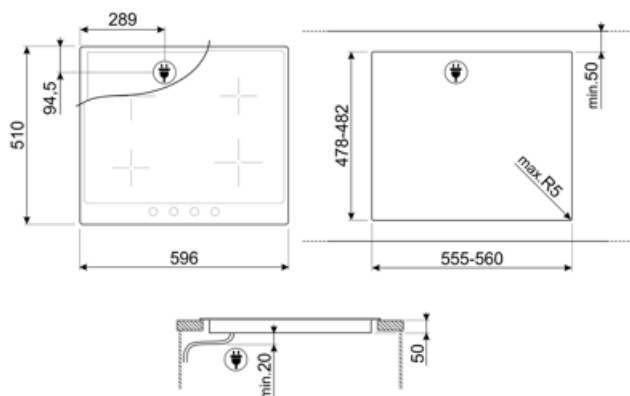

שבלונה סטנדרטית	478-482x555-560 mm	נעילת בקרות / בטיחות ילדים	כן
מצב לצריכת חשמל מוגבלת	כן	הפעלה מהירה	כן
מצב לצריכת חשמל מוגבלת בוואט	1900, 2600, 3000, 3800, 4500 W		

מאפיינים טכניים

2.30 - יחידות - אינדוקציה - קדמי-שמאלי - kW - Booster 3.00 kW - Ø 21.0 cm			
1.30 - יחידות - אינדוקציה - אחורי-שמאלי - kW - Booster 1.40 kW - Ø 16.0 cm			
2.30 - יחידות - אינדוקציה - אחורי-ימני - kW - Booster 3.00 kW - Ø 21.0 cm			
1.30 - יחידות - אינדוקציה - קדמי-ימני - kW - Booster 1.40 kW - Ø 16.0 cm			
הגדרה אוטומטית בהתאם למידות המבחת	כן	כיבוי אוטומטי בעת התחממות-יתר	כן
זיהוי מחבת	כן	מחוון חום שנוטר	כן
חיווי הקוטר המינימלי של המחבת	כן	הגנה מפני הדלקה לא מכוונת	כן

חיבור חשמלי

(דירוג חיבור חשמלי (ואט זרם	7400 W 33 A	סוג כבל חשמל תדר (Hz)	כן, שניים ושלושה שלבים 50/60 Hz
(מתח (וולט	220-240 V	Terminal box	6 poles
(מתח 2 (וולט	380-415 V	תקע	לא
סוג כבל חשמל	חד-פאזי