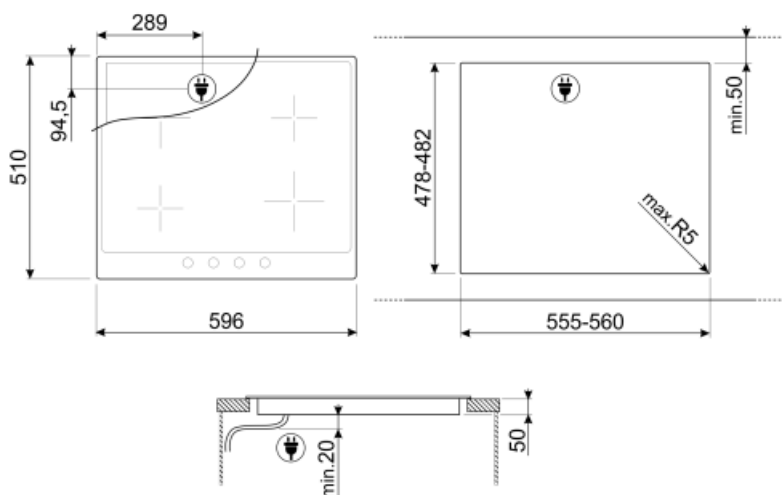

שבלונה סטנדרטית	478-482x555-560 mm	נעילת בקרות / בטיחות ילדים	כן
מצב לצריכת חשמל מוגבלת	כן	הפעלה מהירה	כן
מצב לצריכת חשמל מוגבלת בוואט	1900, 2600, 3000, 3800, 4500 W		

מאפיינים טכניים

2.30 - יחידות - אינדוקציה - קדמי-שמאלי - kW - Booster 3.00 kW - Ø 21.0 cm			
1.30 - יחידות - אינדוקציה - אחורי-שמאלי - kW - Booster 1.40 kW - Ø 16.0 cm			
2.30 - יחידות - אינדוקציה - אחורי-ימני - kW - Booster 3.00 kW - Ø 21.0 cm			
1.30 - יחידות - אינדוקציה - קדמי-ימני - kW - Booster 1.40 kW - Ø 16.0 cm			
הגדרה אוטומטית בהתאם למידות המבחת	כן	כיבוי אוטומטי בעת התחממות-יתר	כן
זיהוי מחבת	כן	מחוון חום שנוטר	כן
חיווי הקוטר המינימלי של המחבת	כן	הגנה מפני הדלקה לא מכוונת	כן

חיבור חשמלי

(דירוג חיבור חשמלי (ואט זרם	7400 W 33 A	סוג כבל חשמל	חד-פאזי
(מתח (וולט	220-240 V	סוג כבל חשמל	כן, שניים ושלושה שלבים
(מתח 2 (וולט	380-415 V	תדר (Hz)	50/60 Hz
		Terminal box	6 poles