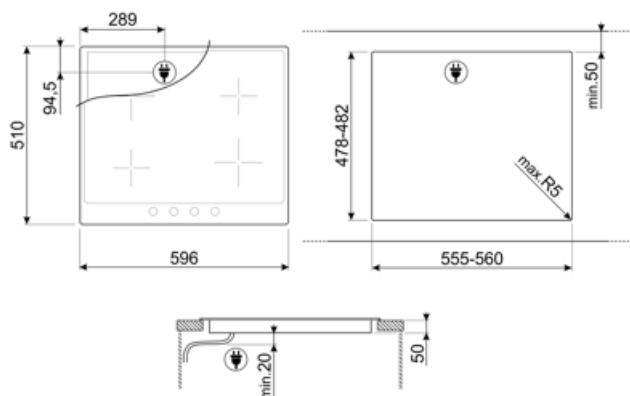

שבלונה סטנדרטית	478-482x555-560 mm	נעילת בקרות / בטיחות ילדים	כן
מצב לצריכת חשמל מוגבלת	כן	הפעלה מהירה	כן
מצב לצריכת חשמל מוגבלת בוואט	1900, 2600, 3000, 3800, 4500 W		

מאפיינים טכניים

2.30 - יחידות - אינדוקציה - קדמי-שמאלי - kW - Booster 3.00 kW - Ø 21.0 cm			
1.30 - יחידות - אינדוקציה - אחורי-שמאלי - kW - Booster 1.40 kW - Ø 16.0 cm			
2.30 - יחידות - אינדוקציה - אחורי-ימני - kW - Booster 3.00 kW - Ø 21.0 cm			
1.30 - יחידות - אינדוקציה - קדמי-ימני - kW - Booster 1.40 kW - Ø 16.0 cm			
הגדרה אוטומטית בהתאם למידות המבחת	כן	כיבוי אוטומטי בעת התחממות-יתר	כן
זיהוי מחבת	כן	מחוון חום שנוטר	כן
חיווי הקוטר המינימלי של המחבת	כן	הגנה מפני הדלקה לא מכוונת	כן

חיבור חשמלי

(דירוג חיבור חשמלי (ואט זרם	7400 W 33 A	סוג כבל חשמל	כן, שניים ושלושה שלבים
(מתח (וולט	220-240 V	תדר (Hz)	50/60 Hz
(מתח 2 (וולט	380-415 V	Terminal box	6 poles
סוג כבל חשמל	נד-פאזי	תקע	לא