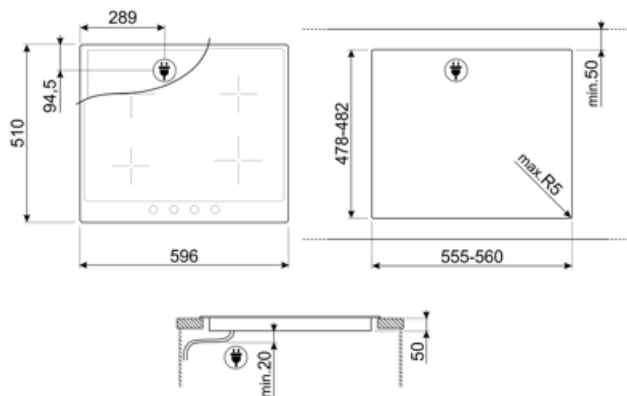

שבלונה סטנדרטית	478-482x555-560 mm	נעילת בקרות / בטיחות ילדים	כן
מצב לצריכת חשמל מוגבלת	כן	הפעלה מהירה	כן
מצב לצריכת חשמל מוגבלת בוואט	1900, 2600, 3000, 3800, 4500 W		

מאפיינים טכניים

2.30 - יחידות - אינדוקציה - שמאלי - kW - Booster 3.00 kW - Ø 21.0 cm			
1.30 - יחידות - אינדוקציה - אחורי-שמאלי - kW - Booster 1.40 kW - Ø 16.0 cm			
2.30 - יחידות - אינדוקציה - אחורי-ימני - kW - Booster 3.00 kW - Ø 21.0 cm			
1.30 - יחידות - אינדוקציה - קדמי-ימני - kW - Booster 1.40 kW - Ø 16.0 cm			
הגדרה אוטומטית בהתאם למידות המבחת	כן	כיבוי אוטומטי בעת התחממות-יתר	כן
זיהוי מחבת	כן	מחונן חום שנוטר	כן
חיווי הקוטר המינימלי של המחבת	כן	הגנה מפני הדלקה לא מכוונת	כן

חיבור חשמלי

(דירוג חיבור חשמלי (ואט זרם	7400 W 33 A	סוג כבל חשמל תדר (Hz)	כן, שניים ושלושה שלבים 50/60 Hz
(מתח (וולט	220-240 V	Terminal box	6 poles
(מתח 2 (וולט	380-415 V	תקע	לא
סוג כבל חשמל	תד-פאזי