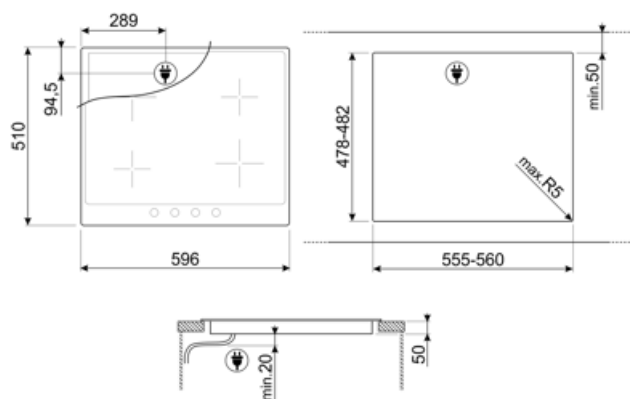

Nedfelling i benkeplate	478-482x555-560 mm	Kontroller med barnelås	Ja
Modus for begrenset effektforbruk	Ja	Hurtigstart	Ja
Begrenset Styrke forbrukmodus - steg	1900, 2600, 3000, 3800, 4500 W		

Tekniske egenskaper

Venstre foran - Induksjon - enkel - 2.30 kW - Booster 3.00 kW - Ø 21.0 cm
Venstre bak - Induksjon - enkel - 1.30 kW - Booster 1.40 kW - Ø 16.0 cm
Høyre bak - Induksjon - enkel - 2.30 kW - Booster 3.00 kW - Ø 21.0 cm
Høyre foran - Induksjon - enkel - 1.30 kW - Booster 1.40 kW - Ø 16.0 cm

Automatisk justering av stekepannens diameter	Ja	Automatisk avstenging ved overheting	Ja
Kasserolledetektering	Ja	Restvarmeindikator	Ja
Angivelse av minste størrelse på stekepanne	Ja	Vern mot utilsiktet start	Ja

Elektrisk tilkobling

Elektrisk tilkoblingseffekt (W)	7400 W	Type ledning	Enfase
Strøm (A)	33 A	Type ledning	Ja, dobbel og trefase
Spenning (V)	220-240 V	Frekvens (Hz)	50/60 Hz
Spenning: 2 (V)	380-415 V	Koblingsboks	6-polet