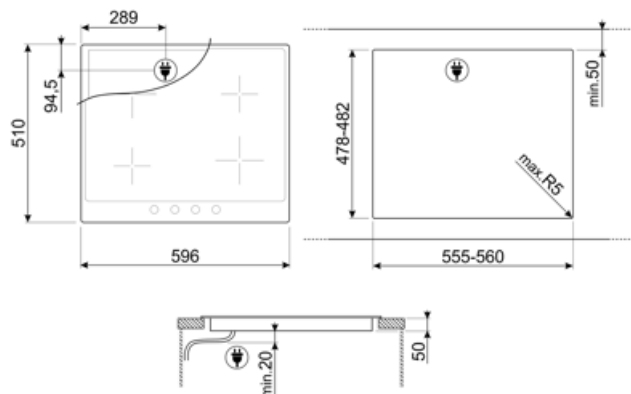

## Opcje

<b>Standardowe wycięcie</b>	478-482x555-560 mm	<b>Blokada sterowania / Blokada bezpieczeństwa</b>	Tak
<b>Opcja zmniejszonego poboru mocy</b>	Tak	<b>Szybki start</b>	Tak
<b>Opcja zmniejszonego poboru mocy - kroki</b>	1900, 2600, 3000, 3800, 4500 W		

## Specyfikacja techniczna

Przedni lewy - Indukcja - pojedyncza - 2.30 kW - Booster 3.00 kW - Ø 21.0 cm  
 Tylny lewy - Indukcja - pojedyncza - 1.30 kW - Booster 1.40 kW - Ø 16.0 cm  
 Tylny prawy - Indukcja - pojedyncza - 2.30 kW - Booster 3.00 kW - Ø 21.0 cm  
 Przedni prawy - Indukcja - pojedyncza - 1.30 kW - Booster 1.40 kW - Ø 16.0 cm