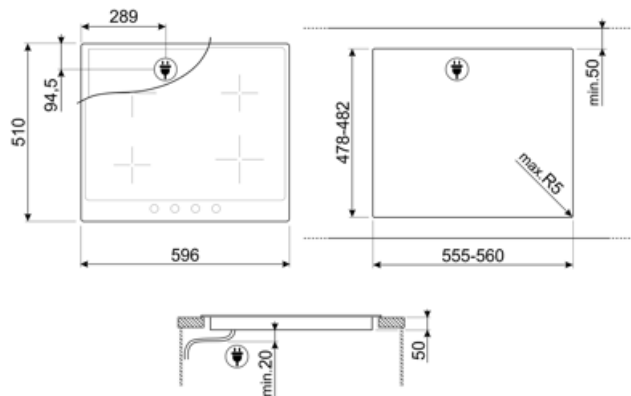

Anterior esquerdo - Zona de indução singular - 2.30 kW - Booster 3.00 kW - Ø 21.0 cm

Posterior esquerdo - Zona de indução singular - 1.30 kW - Booster 1.40 kW - Ø 16.0 cm

Posterior direito - Zona de indução singular - 2.30 kW - Booster 3.00 kW - Ø 21.0 cm

Anterior direito - Zona de indução singular - 1.30 kW - Booster 1.40 kW - Ø 16.0 cm

Ajuste automático ao diâmetro do recipiente	Sim	Desliga automaticamente por sobreaquecimento	Sim
Reconhecimento do recipiente	Sim	Indicador de calor residual	Sim
Indicador de diâmetro mínimo do recipiente	Sim	Proteção contra início acidental	Sim

Ligação elétrica

Potência elétrica nominal	7400 W	Tipo de cabo de alimentação	para ligação monofásica
Corrente (Amperes)	33 A	Tipos de ligação adicionais	Sim, bifásica e trifásica
Tensão (Volts)	220-240 V	Frequência (Hz)	50/60 Hz
Tensão 2 (Volts)	380-415 V	Placa de bornes	6 polos