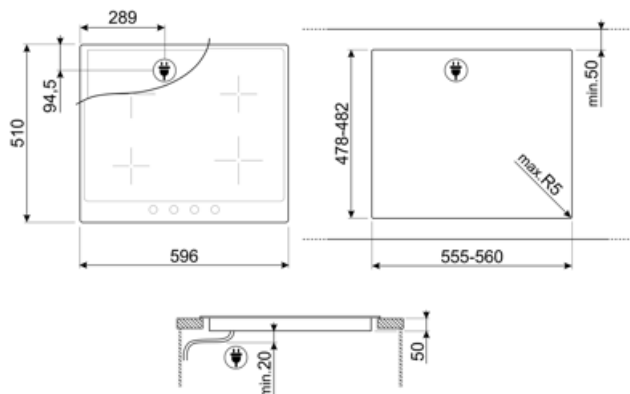

Opsionet

Prerja e banakut	478-482x555-560 mm	Bllokuesi i kontrollit/siguria e fëmijës	Po
Modaliteti i konsumit të kufizuar të energjisë	Po	Ndezje e shpejtë	Po
Modaliteti i konsumit të kufizuar të energjisë në W	1900, 2600, 3000, 3800, 4500 W		

Veçoritë teknike

Përpara majtas - Induksioni - I vetëm	- 2.30 kW - Booster 3.00 kW - Ø 21.0 cm		
Mbrapa majtas - Induksioni - I vetëm	- 1.30 kW - Booster 1.40 kW - Ø 16.0 cm		
Mbrapa djathtas - Induksioni - I vetëm	- 2.30 kW - Booster 3.00 kW - Ø 21.0 cm		
Përpara djathtas - Induksioni - I vetëm	- 1.30 kW - Booster 1.40 kW - Ø 16.0 cm		
Cilësim automatik sipas përmasave të tiganit	Po	Fikja automatike në mbinxehje	Po
Zbulimi i tiganëve	Po	Treguesi i nxehtësisë së mbetur	Po
Treguesi i diametrit minimal të tiganit	Po	Mbrojtje kundër ndezjes aksidentale	Po

Compatible Accessories

GRILLPLATE

Tavë universale për pianura me induksion, gaz, qeramike dhe elektrike. Sipërfaqe jo ngjitëse ideale për gatimin e mishit, djathit dhe perimeve. Përmasat: 410 x 240 mm.

SCRP

Kruajtëse pianure që nuk gërvisht - e përshtatshme për pianurat me induksion dhe qeramike

TPKPLATE

Pllakë universale për pianura me induksion, gaz, qeramike dhe elektrike. Sipërfaqe që nuk ngjit ideale për gatimin e peshkut, vezëve dhe perimeve. Përmasat: 410 x 240 mm.