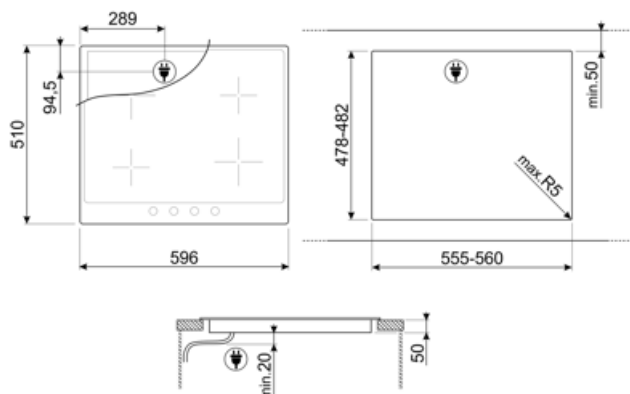

# SI964PM

Produktgrupp  
Inbyggnad  
Storlek  
Strömtillförsel  
Typ  
EAN-kod

Häll  
Ovanpåliggande  
60 cm  
Elektrisk  
Induktionshäll  
8017709275822

## Alternativ

<b>Standard inbyggnadsmått</b>	478-482x555-560 mm	<b>Barnlås</b>	Ja
<b>Alternativ för effektbegränsare</b>	Ja	<b>Quick start</b>	Ja
<b>Effektbegränsningsläge - Steg</b>	1900, 2600, 3000, 3800, 4500 W		

## Teknisk specifikation

Vänster fram - Induktion enkel	- 2.30 kW - Booster 3.00 kW - Ø 21.0 cm		
Vänster bak - Induktion enkel	- 1.30 kW - Booster 1.40 kW - Ø 16.0 cm		
Höger bak - Induktion enkel	- 2.30 kW - Booster 3.00 kW - Ø 21.0 cm		
Höger fram - Induktion enkel	- 1.30 kW - Booster 1.40 kW - Ø 16.0 cm		
<b>Automatisk anpassning till kokkärls diameter</b>	Ja	<b>Automatisk avstängning vid överhettning</b>	Ja
<b>Kokkärlsavkänning</b>	Ja	<b>Indikator för restvärme</b>	Ja
<b>Markering för minsta storlek på kokkärl</b>	Ja	<b>Skydd mot oavsiktlig start</b>	Ja