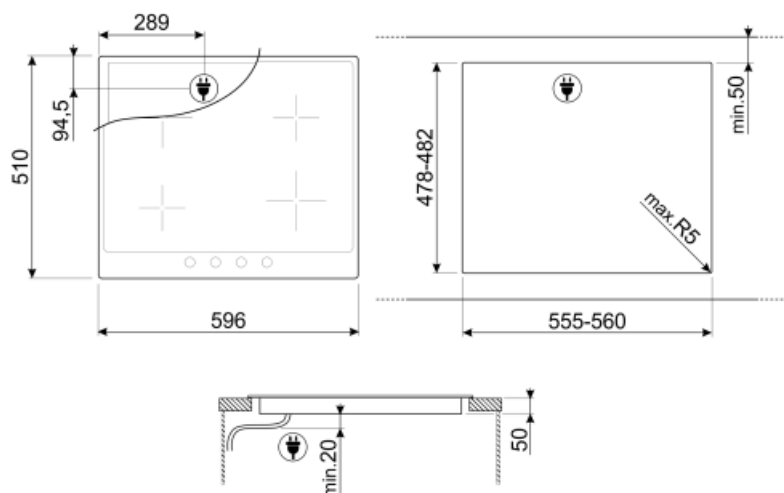

Standard inbyggnadsmått	478-482x555-560 mm	Barnlås	Ja
Alternativ för effektbegränsare	Ja	Quick start	Ja
Effektbegränsningsläge - Steg	1900, 2600, 3000, 3800, 4500 W		

Teknisk specifikation

Vänster fram - Induktion enkel	- 2.30 kW - Booster 3.00 kW - Ø 21.0 cm		
Vänster bak - Induktion enkel	- 1.30 kW - Booster 1.40 kW - Ø 16.0 cm		
Höger bak - Induktion enkel	- 2.30 kW - Booster 3.00 kW - Ø 21.0 cm		
Höger fram - Induktion enkel	- 1.30 kW - Booster 1.40 kW - Ø 16.0 cm		
Automatisk anpassning till kokkärls diameter	Ja	Automatisk avstängning vid överhettning	Ja
Kokkärlsavkänning	Ja	Indikator för restvärme	Ja
Markering för minsta storlek på kokkärl	Ja	Skydd mot oavsiktlig start	Ja

Elektrisk anslutning

Anslutningseffekt	7400 W	Typ av sladd	Enfas
Ström	33 A	Typ av sladd	Ja, 2- och 3-fas
Spänning (V)	220-240 V	Frekvens	50/60 Hz
Spänning 2 (V)	380-415 V	Kopplingsplint	6 polig