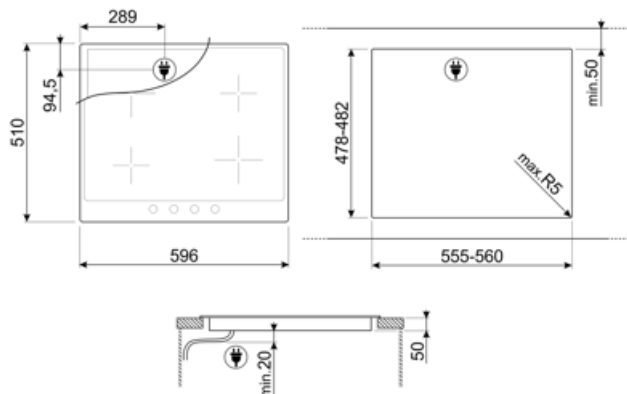

Työtason profiili	478-482x555-560 mm	Säätimet/lapsilukko	Kyllä
Virransäätötila	Kyllä	Pika-aloitus	Kyllä
Rajoitetun energiankulutuksen tila	1900, 2600, 3000, 3800, 4500 W		

Tekniset ominaisuudet

Edessä vasemmalla - Induktio - yksi - 2.30 kW - Booster 3.00 kW - Ø 21.0 cm
Takana vasemmalla - Induktio - yksi - 1.30 kW - Booster 1.40 kW - Ø 16.0 cm
Takana oikealla - Induktio - yksi - 2.30 kW - Booster 3.00 kW - Ø 21.0 cm
Edessä oikealla - Induktio - yksi - 1.30 kW - Booster 1.40 kW - Ø 16.0 cm

Mukautuu automaattisesti keittoastian läpimittaan	Kyllä	Automaattinen ylikuumentumisvirrankatkaisu	Kyllä
Keittoastian tunnistus	Kyllä	Jälkilämmön ilmaisin	Kyllä
Keittoastian vähimmäiskoon tunnistus	Kyllä	Vahingossa käynnistymisen esto	Kyllä

Sähköliitännä

Sähköliitännätäteho (W)	7400 W	Johdon tyyppi	Kyllä, kaksi- ja kolmivaihe
Virta (A)	33 A	Taajuus (Hz)	50/60 Hz
Jännite (V)	220-240 V	Sähköjohdon pituus (cm)	120 cm
Jännite 2 (V)	380-415 V	Liitinrasia	6 napaa
Johdon tyyppi	Yksi vaihe	Sähköpistokkeen tyyppi	Ei