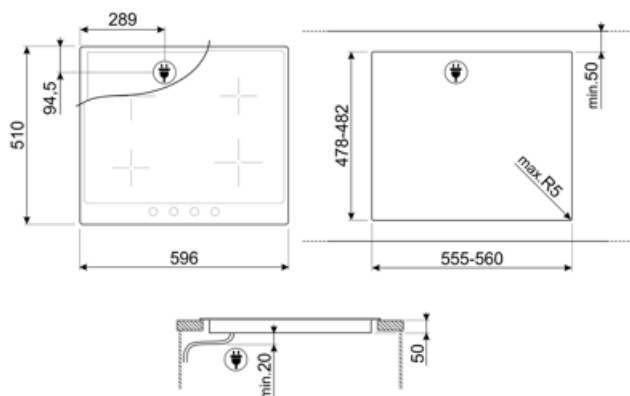

שבלונה סטנדרטית	478-482x555-560 mm	נעילת בקרות / בטיחות ילדים	כן
מצב לצריכת חשמל מוגבלת	כן	הפעלה מהירה	כן
מצב לצריכת חשמל מוגבלת בוואט	1900, 2600, 3000, 3800, 4500 W		

מאפיינים טכניים

2.30 - יחידות - אינדוקציה - קדמי-שמאלי - kW - Booster 3.00 kW - Ø 21.0 cm			
1.30 - יחידות - אינדוקציה - אחורי-שמאלי - kW - Booster 1.40 kW - Ø 16.0 cm			
2.30 - יחידות - אינדוקציה - אחורי-ימני - kW - Booster 3.00 kW - Ø 21.0 cm			
1.30 - יחידות - אינדוקציה - קדמי-ימני - kW - Booster 1.40 kW - Ø 16.0 cm			
הגדרה אוטומטית בהתאם למידות המבחת	כן	כיבוי אוטומטי בעת התחממות-יתר	כן
זיהוי מחבת	כן	מחווך חום שנוטר	כן
חיווי הקוטר המינימלי של המחבת	כן	הגנה מפני הדלקה לא מכוונת	כן

חיבור חשמלי

(דירוג חיבור חשמלי (ואט זרם	7400 W 33 A	סוג כבל חשמל תדר (Hz)	כן, שניים ושלושה שלבים 50/60 Hz
(מתח (וולט	220-240 V	אורך כבל חשמל Terminal box	120 cm 6 poles
(מתח 2 (וולט	380-415 V	תקע	לא
סוג כבל חשמל	חד-פאזי