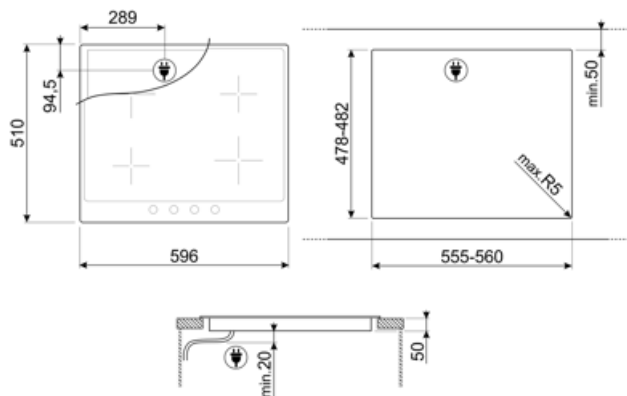

אפשרויות

שבלונה סטנדרטית	478-482x555-560 mm	נעילת בקרות / בטיחות ילדים	כן
מצב לצריכת חשמל מוגבלת	כן	הפעלה מהירה	כן
מצב לצריכת חשמל מוגבלת בוואט	1900, 2600, 3000, 3800, 4500 W		

מאפיינים טכניים

2.30 - יחידות - אינדוקציה - קדמי-שמאלי - kW - Booster 3.00 kW - Ø 21.0 cm			
1.30 - יחידות - אינדוקציה - אחורי-שמאלי - kW - Booster 1.40 kW - Ø 16.0 cm			
2.30 - יחידות - אינדוקציה - אחורי-ימני - kW - Booster 3.00 kW - Ø 21.0 cm			
1.30 - יחידות - אינדוקציה - קדמי-ימני - kW - Booster 1.40 kW - Ø 16.0 cm			
הגדרה אוטומטית בהתאם למידות המבחת	כן	כיבוי אוטומטי בעת התחממות-יתר	כן
זיהוי מחבת	כן	מחוון חום שנוטר	כן
חיווי הקוטר המינימלי של המחבת	כן	הגנה מפני הדלקה לא מכוונת	כן

חיבור חשמלי

(דירוג חיבור חשמלי (ואט זרם	7400 W 33 A	סוג כבל חשמל תדר (Hz)	כן, שניים ושלושה שלבים 50/60 Hz
(מתח (וולט	220-240 V	אורך כבל חשמל Terminal box	120 cm 6 poles
(מתח 2 (וולט	380-415 V	תקע	לא
סוג כבל חשמל	נד-פאזי		