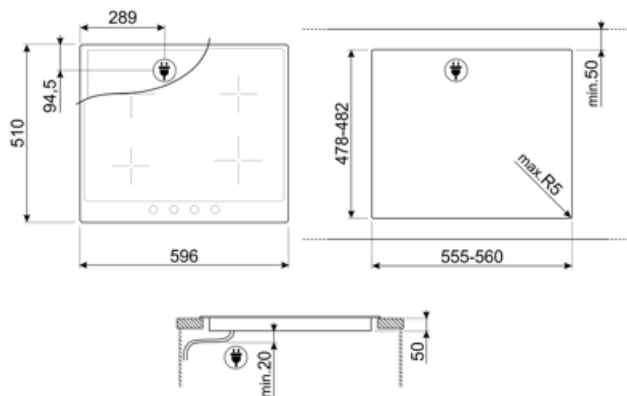

שבלונה סטנדרטית	478-482x555-560 mm	נעילת בקרות / בטיחות ילדים	כן
מצב לצריכת חשמל מוגבלת	כן	הפעלה מהירה	כן
מצב לצריכת חשמל מוגבלת בוואט	1900, 2600, 3000, 3800, 4500 W		

מאפיינים טכניים

2.30 - יחידות - אינדוקציה - קדמי-שמאלי - kW - Booster 3.00 kW - Ø 21.0 cm			
1.30 - יחידות - אינדוקציה - אחורי-שמאלי - kW - Booster 1.40 kW - Ø 16.0 cm			
2.30 - יחידות - אינדוקציה - אחורי-ימני - kW - Booster 3.00 kW - Ø 21.0 cm			
1.30 - יחידות - אינדוקציה - קדמי-ימני - kW - Booster 1.40 kW - Ø 16.0 cm			
הגדרה אוטומטית בהתאם למידות המבחת	כן	כיבוי אוטומטי בעת התחממות-יתר	כן
זיהוי מחבת	כן	מחונן חום שנוטר	כן
חיווי הקוטר המינימלי של המחבת	כן	הגנה מפני הדלקה לא מכוונת	כן

חיבור חשמלי

(דירוג חיבור חשמלי (ואט זרם	7400 W 33 A	סוג כבל חשמל תדר (Hz)	כן, שניים ושלושה שלבים 50/60 Hz
(מתח (וולט	220-240 V	אורך כבל חשמל Terminal box	120 cm 6 poles
(מתח 2 (וולט	380-415 V	תקע	לא
סוג כבל חשמל	נד-פאזי