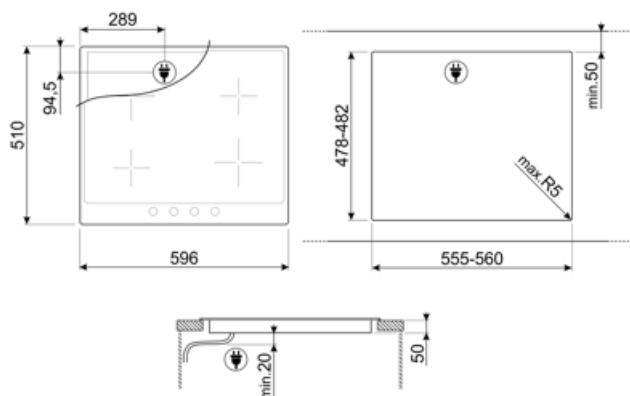

שבלונה סטנדרטית	478-482x555-560 mm	נעילת בקרות / בטיחות ילדים	כן
מצב לצריכת חשמל מוגבלת	כן	הפעלה מהירה	כן
מצב לצריכת חשמל מוגבלת בוואט	1900, 2600, 3000, 3800, 4500 W		

מאפיינים טכניים

2.30 - יחידות - אינדוקציה - קדמי-שמאלי - kW - Booster 3.00 kW - Ø 21.0 cm			
1.30 - יחידות - אינדוקציה - אחורי-שמאלי - kW - Booster 1.40 kW - Ø 16.0 cm			
2.30 - יחידות - אינדוקציה - אחורי-ימני - kW - Booster 3.00 kW - Ø 21.0 cm			
1.30 - יחידות - אינדוקציה - קדמי-ימני - kW - Booster 1.40 kW - Ø 16.0 cm			
הגדרה אוטומטית בהתאם למידות המבחת	כן	כיבוי אוטומטי בעת התחממות-יתר	כן
זיהוי מחבת	כן	מחונן חום שנוטר	כן
חיווי הקוטר המינימלי של המחבת	כן	הגנה מפני הדלקה לא מכוונת	כן

חיבור חשמלי

(דירוג חיבור חשמלי (ואט זרם	7400 W 33 A	סוג כבל חשמל תדר (Hz)	כן, שניים ושלושה שלבים 50/60 Hz
(מתח (וולט	220-240 V	אורך כבל חשמל Terminal box	120 cm 6 poles
(מתח 2 (וולט	380-415 V	תקע	לא
סוג כבל חשמל	נד-פאזי