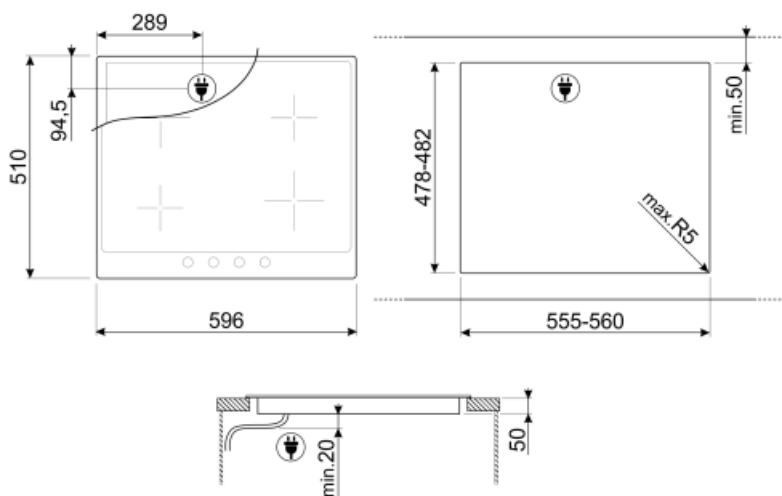

## אפשרויות

שבלונה סטנדרטית	478-482x555-560 mm	נעילת בקרות / בטיחות ילדים	כן
מצב לצריכת חשמל מוגבלת	כן	הפעלה מהירה	כן
מצב לצריכת חשמל מוגבלת בוואט	1900, 2600, 3000, 3800, 4500 W		

## מאפיינים טכניים

2.30 - יחידות - אינדוקציה - קדמי-שמאלי - kW - Booster 3.00 kW - Ø 21.0 cm  
 1.30 - יחידות - אינדוקציה - אחורי-שמאלי - kW - Booster 1.40 kW - Ø 16.0 cm  
 2.30 - יחידות - אינדוקציה - אחורי-ימני - kW - Booster 3.00 kW - Ø 21.0 cm  
 1.30 - יחידות - אינדוקציה - קדמי-ימני - kW - Booster 1.40 kW - Ø 16.0 cm

## חיבור חשמלי

(דירוג חיבור חשמלי) וואט זרם	7400 W 33 A	סוג כבל חשמל תדר (Hz)	כן, שניים ושלושה שלבים 50/60 Hz
(מתח) וולט	220-240 V	אורך כבל חשמל	120 cm
(מתח) 2 וולט	380-415 V	Terminal box	6 poles
סוג כבל חשמל	ח-פאזי		