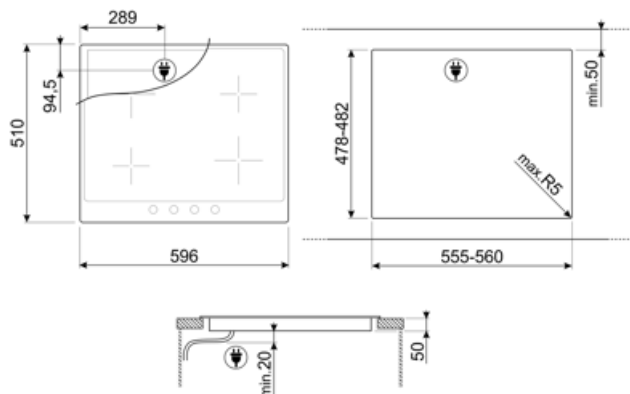

SI964XM

Termékcsalád
Beépítés típusa
Méretek
Teljesítmény
Típus
EAN kód

Főzőlap
Hagyományos
60 cm
Elektromos
Indukciós
8017709275839

Design

Design család
Szín
Anyag
Keret
Keret színe
Vezérlés típusa
LED színe
Vezérlőgomb pozíciója
Vezérlőelemek száma
Vezérlőelemek színe
Logó
Szerigráfia színe
Alternatív színek állnak rendelkezésre

Opciók

Munkalap kivágás	478-482x555-560 mm	Vezérlés zár / Gyermekbiztonsági zár	Igen
Korlátozott energiafogyasztású üzemmód	Igen	Gyorsindítás	Igen
Korlátozott energiafogyasztás (W)	1900, 2600, 3000, 3800, 4500 W		

MŰSZAKI JELLEMZŐK

Bal első - Indukciós – Szimpla - 2.30 kW - Booster 3.00 kW - Ø 21.0 cm			
Bal hátsó - Indukciós – Szimpla - 1.30 kW - Booster 1.40 kW - Ø 16.0 cm			
Jobb hátsó - Indukciós – Szimpla - 2.30 kW - Booster 3.00 kW - Ø 21.0 cm			
Jobb első - Indukciós – Szimpla - 1.30 kW - Booster 1.40 kW - Ø 16.0 cm			
Automatikus beállítás az edény méretének megfelelően	Igen	Automatikus kikapcsolás túlmelegedés esetén	Igen
Edényfelismerés	Igen	Maradék hő kijelzés	Igen
Minimális edényátmérő kijelzése	Igen	Védelem a véletlen bekapcsolás ellen	Igen

Compatible Accessories

GRILLPLATE

Univerzális sütőlap indukciós, gáz-, kerámia- és elektromos főzőlapokhoz. Tapadásmentes felület, ideális húсок, sajtok és zöldségek sütéséhez. Méretek: 410 x 240 mm.

TPKPLATE