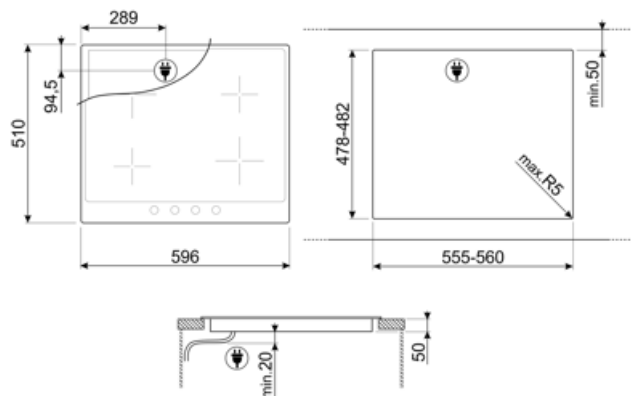

Výrez v pracovnej doske	478-482x555-560 mm	Uzamknutie ovládačov/detská poistka	Áno
Režim s limitovanou spotrebou energie	Áno	Rýchly štart	Áno
Režim s limitovanou spotrebou energie vo W	1900, 2600, 3000, 3800, 4500 W		

Technické údaje

Predný vľavo - Indukcia – jednoduchý	- 2.30 kW - Booster 3.00 kW - Ø 21.0 cm		
Zadný ľavý - Indukcia – jednoduchý	- 1.30 kW - Booster 1.40 kW - Ø 16.0 cm		
Zadný pravý - Indukcia – jednoduchý	- 2.30 kW - Booster 3.00 kW - Ø 21.0 cm		
Predný vpravo - Indukcia – jednoduchý	- 1.30 kW - Booster 1.40 kW - Ø 16.0 cm		
Automatické nastavenie podľa rozmeru varnej nádoby	Áno	Automatické vypnutie pri prehriatí	Áno
detekcia varnej nádoby	Áno	Indikátor zvyškového tepla	Áno
Označenie minimálneho priemeru panvice	Áno	Ochrana proti nechcenému spusteniu	Áno

Elektrické pripojenie

Hodnotenie elektrického pripojenia (W)	7400 W	Možnosti prídavných pripojení	Áno, dvoj- a trojfázový
Prúd	33 A	Frekvencia (Hz)	50/60 Hz
Napätie (V)	220-240 V	Dĺžka napájacieho kábla	120 cm
Napätie 2 (V)	380-415 V	Terminal box	6 pól
Typ nainštalovaného elektrického kábla	Áno, jednofázový	Zátka	Nie