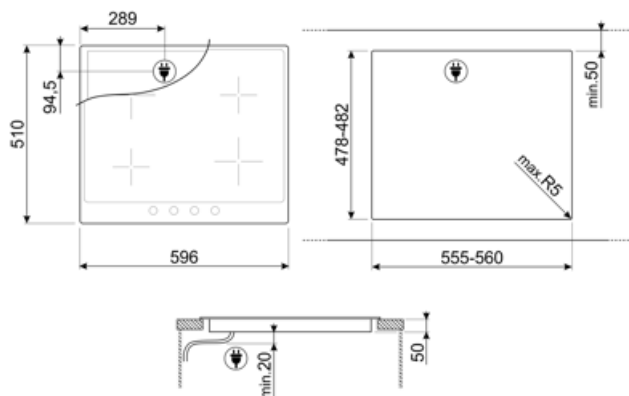

SI964XM

Kategoria e produktit
Lloji i instalimit
Përmasat
Furnizimi me energji
Lloji
Kodi EAN

Pianurë
Tradicional
60 cm
Elektrike
Induksioni
8017709275839

Estetika

Estetika
Ngjyra
Materiali
Kornizë
Ngjyra e kornizës
Lloji i cilësimit të kontrollit
Ngjyrat LED
Pozicioni i çelësit të kontrollit
Numri i kontrolleve
Ngjyra e kontrolleve
Logo
Ngjyra e serigrafisë
Ngjyrat alternative të disponueshme

Veçoritë teknike

Përpara majtas - Induksioni - I vetëm	- 2.30 kW - Booster 3.00 kW - Ø 21.0 cm		
Mbrapa majtas - Induksioni - I vetëm	- 1.30 kW - Booster 1.40 kW - Ø 16.0 cm		
Mbrapa djathtas - Induksioni - I vetëm	- 2.30 kW - Booster 3.00 kW - Ø 21.0 cm		
Përpara djathtas - Induksioni - I vetëm	- 1.30 kW - Booster 1.40 kW - Ø 16.0 cm		
Cilësim automatik sipas përmasave të tiganit	Po	Fikja automatike në mbinxehje	Po
Zbulimi i tiganëve	Po	Treguesi i nxehtësisë së mbetur	Po
Treguesi i diametrit minimal të tiganit	Po	Mbrojtje kundër ndezjes aksidentale	Po

Compatible Accessories

GRILLPLATE

Tavë universale për pianura me induksion, gaz, qeramike dhe elektrike. Sipërfaqe jo ngjitëse ideale për gatimin e mishit, djathit dhe perimeve. Përmasat: 410 x 240 mm.

SCRP

Kruajtëse pianure që nuk gërvisht - e përshtatshme për pianurat me induksion dhe qeramike

TPKPLATE

Pllakë universale për pianura me induksion, gaz, qeramike dhe elektrike. Sipërfaqe që nuk ngjit ideale për gatimin e peshkut, vezëve dhe perimeve. Përmasat: 410 x 240 mm.