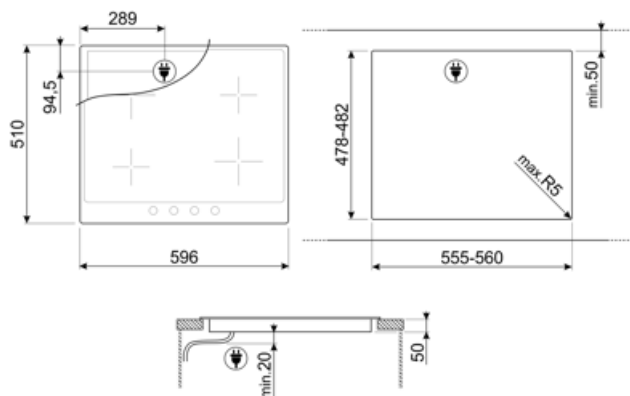

SI964XM

Kategoria e produktit
Lloji i instalimit
Përmasat
Furnizimi me energji
Lloji
Kodi EAN

Pianurë
Tradicional
60 cm
Elektrike
Induksioni
8017709275839

Estetika

Estetika
Ngjyra
Materiali
Kornizë
Ngjyra e kornizës
Lloji i cilësimit të kontrollit
Ngjyrat LED
Pozicioni i çelësit të kontrollit
Numri i kontrolleve
Ngjyra e kontrolleve
Logo
Ngjyra e serigrafisë
Ngjyrat alternative të disponueshme

Veçoritë teknike

Përpara majtas - Induksioni - I vetëm	- 2.30 kW - Booster 3.00 kW - Ø 21.0 cm		
Mbrapa majtas - Induksioni - I vetëm	- 1.30 kW - Booster 1.40 kW - Ø 16.0 cm		
Mbrapa djathtas - Induksioni - I vetëm	- 2.30 kW - Booster 3.00 kW - Ø 21.0 cm		
Përpara djathtas - Induksioni - I vetëm	- 1.30 kW - Booster 1.40 kW - Ø 16.0 cm		
Cilësim automatik sipas përmasave të tiganit	Po	Fikja automatike në mbinxehje	Po
Zbulimi i tiganëve	Po	Treguesi i nxehtësisë së mbetur	Po
Treguesi i diametrit minimal të tiganit	Po	Mbrojtje kundër ndezjes aksidentale	Po

Compatible Accessories

GRILLPLATE

Tavë universale për pianura me induksion, gaz, qeramike dhe elektrike. Sipërfaqe jo ngjitëse ideale për gatimin e mishit, djathit dhe perimeve. Përmasat: 410 x 240 mm.

SCRP

Kruajtëse pianure që nuk gërvisht - e përshtatshme për pianurat me induksion dhe qeramike

TPKPLATE

Pllakë universale për pianura me induksion, gaz, qeramike dhe elektrike. Sipërfaqe që nuk ngjit ideale për gatimin e peshkut, vezëve dhe perimeve. Përmasat: 410 x 240 mm.