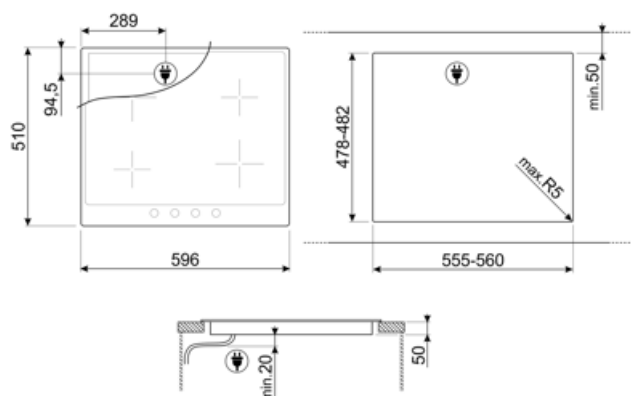

Standard inbyggnadsmått	478-482x555-560 mm	Barnlås	Ja
Alternativ för effektbegränsare	Ja	Quick start	Ja
Effektbegränsningsläge - Steg	1900, 2600, 3000, 3800, 4500 W		

Teknisk specifikation

Vänster fram - Induktion enkel - 2.30 kW - Booster 3.00 kW - Ø 21.0 cm			
Vänster bak - Induktion enkel - 1.30 kW - Booster 1.40 kW - Ø 16.0 cm			
Höger bak - Induktion enkel - 2.30 kW - Booster 3.00 kW - Ø 21.0 cm			
Höger fram - Induktion enkel - 1.30 kW - Booster 1.40 kW - Ø 16.0 cm			
Automatisk anpassning till kokkärls diameter	Ja	Automatisk avstängning vid överhettning	Ja
Kokkärlsavkänning	Ja	Indikator för restvärme	Ja
Markering för minsta storlek på kokkärl	Ja	Skydd mot oavsiktlig start	Ja

Elektrisk anslutning

Anslutningseffekt	7400 W	Typ av sladd	Ja, 2- och 3-fas
Ström	33 A	Frekvens	50/60 Hz
Spänning (V)	220-240 V	Längd matningskabel	120 cm
Spänning 2 (V)	380-415 V	Kopplingsplint	6 polig
Typ av sladd	Enfas	Typ av kontakt	Nej