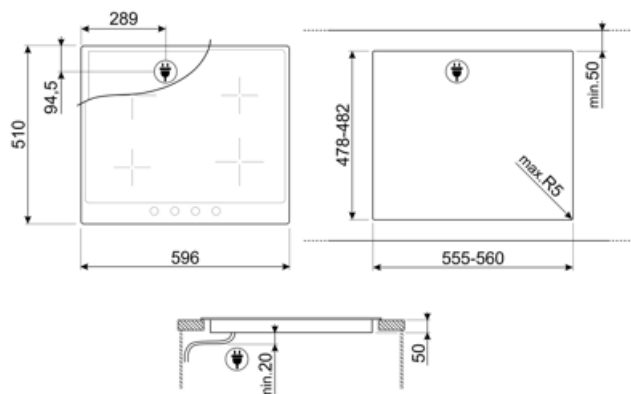

## SI964XM

Produktgrupp  
Inbyggnad  
Storlek  
Strömtillförsel  
Typ  
EAN-kod

Häll  
Ovanpåliggande  
60 cm  
Elektrisk  
Induktionshäll  
8017709275839

## Alternativ

<b>Standard inbyggnadsmått</b>	478-482x555-560 mm	<b>Barnlås</b>	Ja
<b>Alternativ för effektbegränsare</b>	Ja	<b>Quick start</b>	Ja
<b>Effektbegränsningsläge - Steg</b>	1900, 2600, 3000, 3800, 4500 W		

## Teknisk specifikation

Vänster fram - Induktion enkel	- 2.30 kW - Booster 3.00 kW - Ø 21.0 cm		
Vänster bak - Induktion enkel	- 1.30 kW - Booster 1.40 kW - Ø 16.0 cm		
Höger bak - Induktion enkel	- 2.30 kW - Booster 3.00 kW - Ø 21.0 cm		
Höger fram - Induktion enkel	- 1.30 kW - Booster 1.40 kW - Ø 16.0 cm		
<b>Automatisk anpassning till kokkärls diameter</b>	Ja	<b>Automatisk avstängning vid överhettning</b>	Ja
<b>Kokkärlsavkänning</b>	Ja	<b>Indikator för restvärme</b>	Ja
<b>Markering för minsta storlek på kokkärl</b>	Ja	<b>Skydd mot oavsiktlig start</b>	Ja