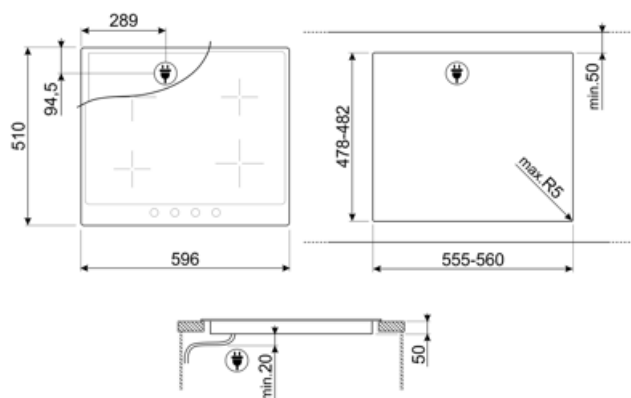

SI964XM

Сімейство продуктів
Вбудовування
Розміри
Джерело живлення
Тип
Код EAN

Варильна поверхня
Стандартна
60 см
Електричний
Індукційна
8017709275839

Естетика

Естетика	Victoria
Колір	Нержавіюча сталь
Матеріал	Нержавіюча сталь
Рамка	Так
Колір рамки	Ефект нерж. сталі
Тип управління	Перемикачі
Слайдер	Червоний
Розташування перемикачів	Фронтальне
Кількість перемикачів	4
Колір перемикачів	Хром
Логотип	Серіографія
Колір серіографії	Чорний
Також доступні кольори	Білий, Нержавіюча сталь, Кремовий

Програми/ функції

Кількість індукційних зон приготування	4
Кількість зон приготування з функцією BOOSTER	4
Рівні потужності	9
Кількість зон приготування	4

Опції

Стандартний виріз	478-482x555-560 мм	Блокування управління	Так
Режим обмеження потужності	Так	Швидкий старт	Так
Режим обмеження потужності у Вт	1900, 2600, 3000, 3800, 4500 Вт		

Технічні характеристики

Передня ліва - Індукція - одинарна - 2.30 кВт - Booster 3.00 кВт - Ø 21.0 см
 Задня ліва - Індукція - одинарна - 1.30 кВт - Booster 1.40 кВт - Ø 16.0 см
 Задня права - Індукційна - одинарна - 2.30 кВт - Booster 3.00 кВт - Ø 21.0 см
 Передня права - Індукція - одинарна - 1.30 кВт - Booster 1.40 кВт - Ø 16.0 см

Compatible Accessories

GRILLPLATE

Универсальный гриль для индукционных, газовых, керамических и электрических варочных панелей. Антипригарная поверхность идеально подходит для приготовления мяса, сыра и овощей.
Размеры: 410 x 240 мм.