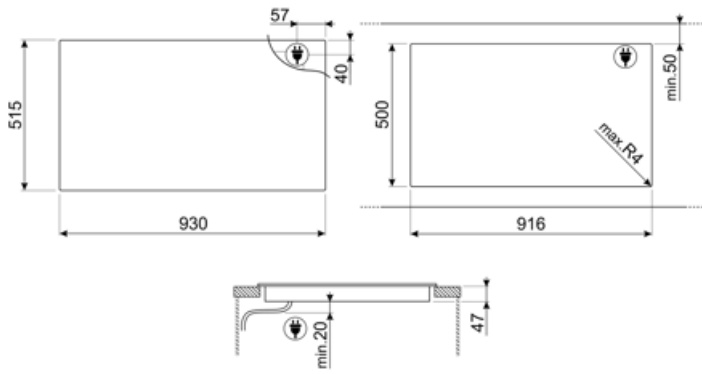

SIA1963D

Produktfamilie	Kogeplade
Indbygningstype	Ultra-lav profil eller fuldt på linje
Dimension	90 cm
Strømforsyning	Elektrisk
Type	Induktionskogeplade
EAN-kode	8017709304034

Æstetik

Æstetik	Universal
Farve	Sort
Finish	Glas
Materiale	Glas
Glastype	'Glassy' keramik
Glas kant	Lige kant
Type af betjeningsindstilling	Vivo Skærm Maks
Glider	Ja
Glider	TFT
Drejeknap position	Forside
Logo	Silketryk
Serigrafi farve	Grå
Alternative farver, der kan leveres	Grå, Sølv

Program / Funktioner

Samlet antal induktionszoner	6
Timer	Automatisk afbryder
Antal kogezone med booster	6
Tænd/slukket-knap	Ja
Effektniveauer	17

Valgmuligheder

Compatible Accessories

GRILLPLATE

Universalgryde til induktion, gas, keramik og elektriske kogeplader. Non-stick overflade ideel til tilberedning af kød, ost og grøntsager. Dimensioner: 410 x 240 mm.

TPKPLATE

Universalplade til induktion, gas, keramik og elektriske kogeplader. Non-stick overflade ideel til tilberedning af fisk, æg og grøntsager. Dimensioner: 410 X 240 mm.

SCRP

Induction and ceramic hobs and teppanyaki scraper