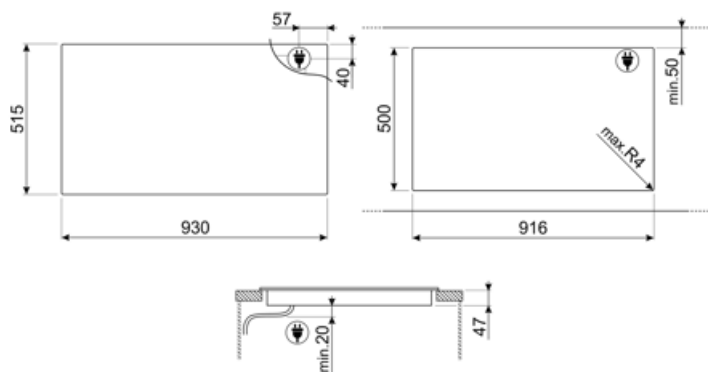

מאפיינים טכניים

2.40 - מולטיזון - אינדוקציה - kW אמצעי - Booster 3.70 kW - 84.0x40.0 cm

הגדרה אוטומטית בהתאם למידות המבחת	כן	כיבוי אוטומטי בעת גלישה	כן
זיהוי מחבת	כן, מינ' 10 ס"מ	מחווון חום שנותר	כן
זיהוי סירים אוטומטי קבוע עם חיווי לבקרה יחסית	כן	הגנה מפני הדלקה לא מכוונת	כן
כיבוי אוטומטי בעת התחממות-יתר	כן		

חיבור חשמלי

(דירוג חיבור חשמלי) ואט זרם	11100 W 49 A	סוג כבל חשמל מצורף	כן, שלב אחד ושני שלבים
(מתח) וולט	220-240 V	תדר (Hz)	50/60 Hz
(מתח) 2 וולט	380-415 V	אורך כבל חשמל	120 cm
סוג כבל חשמל	תלת-פאזי	Terminal box	5 poles
סוג כבל חשמל	חד ודו-פאזי	תקע	לא