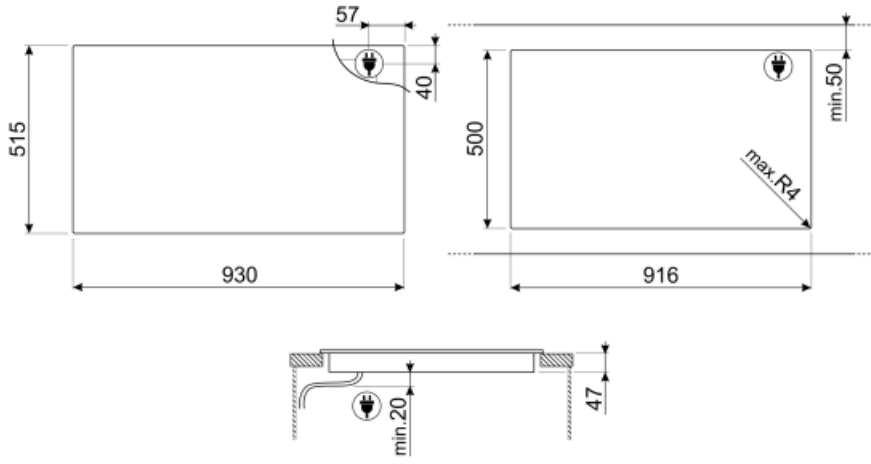

## מאפיינים טכניים

2.40 - מולטיזון - אינדוקציה - kW אמצעי - Booster 3.70 kW - 84.0x40.0 cm

הגדרה אוטומטית בהתאם למידות המבחת	כן	כיבוי אוטומטי בעת גלישה	כן
זיהוי מחבת	כן, מיני' 10 ס"מ	מחווון חום שנותר	כן
זיהוי סירים אוטומטי קבוע עם חיזוי לבקרה יחסית	כן	הגנה מפני הדלקה לא מכוונת	כן
כיבוי אוטומטי בעת התחממות-יתר	כן		

## חיבור חשמלי

(דירוג חיבור חשמלי) ואט זרם	11100 W 49 A	סוג כבל חשמל	חד ודו-פאזי
(מתח) וולט	220-240 V	סוג כבל חשמל מצורף	כן, שלב אחד ושני שלבים
(מתח) 2 וולט	380-415 V	תדר (Hz)	50/60 Hz
סוג כבל חשמל	תלת-פאזי	אורך כבל חשמל	120 cm
		Terminal box	5 poles