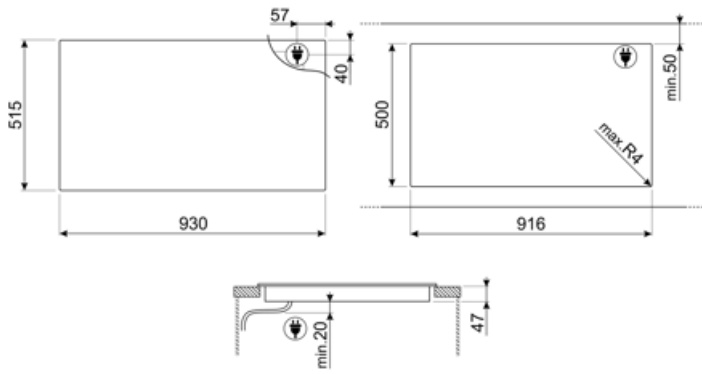

מאפיינים טכניים

2.40 - מולטיזון - אינדוקציה - kW - אמצעי - Booster 3.70 kW - 84.0x40.0 cm

הגדרה אוטומטית בהתאם למידות המבחת	כן	כיבוי אוטומטי בעת גלישה	כן
זיהוי מחבת	כן, מינ' 10 ס"מ	מחווון חום שנותר	כן
זיהוי סירים אוטומטי קבוע עם חיווי לבקרה יחסית	כן	הגנה מפני הדלקה לא מכוונת	כן
כיבוי אוטומטי בעת התחממות-יתר	כן		

חיבור חשמלי

(דירוג חיבור חשמלי) ואט זרם	11100 W 49 A	סוג כבל חשמל מצורף	כן, שלב אחד ושני שלבים
(מתח) (וולט)	220-240 V	תדר (Hz)	50/60 Hz
(מתח) 2 (וולט)	380-415 V	אורך כבל חשמל	120 cm
סוג כבל חשמל	תלת-פאזי	Terminal box	5 poles
סוג כבל חשמל	חד ודו-פאזי	תקע	לא