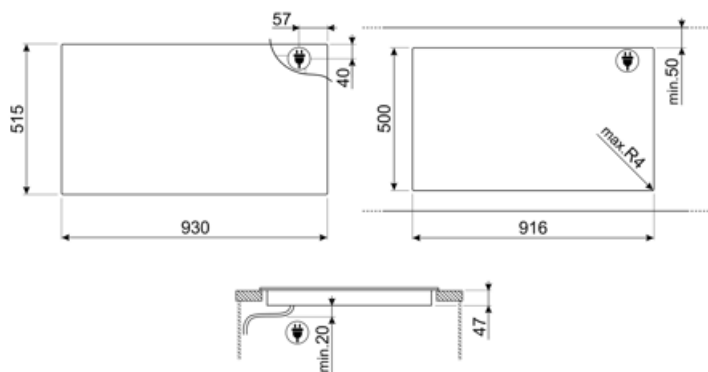

מאפיינים טכניים

2.40 - מולטיזון - אינדוקציה - kW אמצעי - Booster 3.70 kW - 84.0x40.0 cm

הגדרה אוטומטית בהתאם למידות המבחת	כן	כיבוי אוטומטי בעת גלישה	כן
זיהוי מחבת	כן, מינ' 10 ס"מ	מחווון חום שנותר	כן
זיהוי סירים אוטומטי קבוע עם חייווי לבקרה יחסית	כן	הגנה מפני הדלקה לא מכוונת	כן
כיבוי אוטומטי בעת התחממות-יתר	כן		

חיבור חשמלי

(דירוג חיבור חשמלי) ואט זרם	11100 W 49 A	סוג כבל חשמל מצורף	כן, שלב אחד ושני שלבים
(מתח) (וולט)	220-240 V	תדר (Hz)	50/60 Hz
(מתח) 2 (וולט)	380-415 V	אורך כבל חשמל	120 cm
סוג כבל חשמל	תלת-פאזי	Terminal box	5 poles
סוג כבל חשמל	חד ודו-פאזי	תקע	No