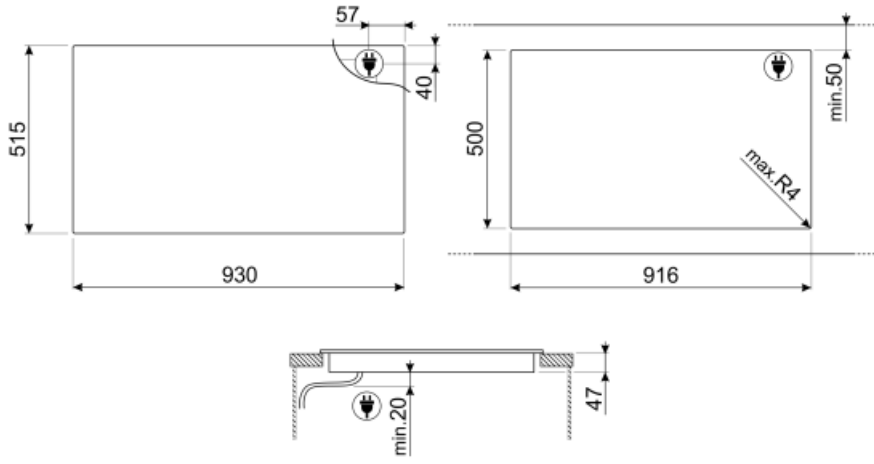

מאפיינים טכניים

2.40 - מולטיזון - אינדוקציה - kW - Booster 3.70 kW - 84.0x40.0 cm

הגדרה אוטומטית בהתאם למידות המבחת	כן	כיבוי אוטומטי בעת גלישה	כן
זיהוי מחבת	כן, מיני' 10 ס"מ	מחווון חום שנותר	כן
זיהוי סירים אוטומטי קבוע עם חייווי לבקרה יחסית	כן	הגנה מפני הדלקה לא מכוונת	כן
כיבוי אוטומטי בעת התחממות-יתר	כן		

חיבור חשמלי

(דירוג חיבור חשמלי (ואט זרם	11100 W 49 A	סוג כבל חשמל	חד ודו-פאזי
(מתח (וולט	220-240 V	סוג כבל חשמל מצורך	כן, שלב אחד ושני שלבים
(מתח 2 (וולט	380-415 V	תדר (Hz)	50/60 Hz
סוג כבל חשמל	תלת-פאזי	אורך כבל חשמל	120 cm
		Terminal box	5 poles

Not included accessories

GRILLPLATE

מחבת פסים אוניברסלית לכיריים אינדוקציה, גז, קרמיות וחשמליות. משטח נגד הידבקות מושלם לבישול בשר, גבינה וירקות. ממדים: 410 x מ"מ 240.

TPK

לוח גריל נירוסטה לבישול מנות טפנייקי